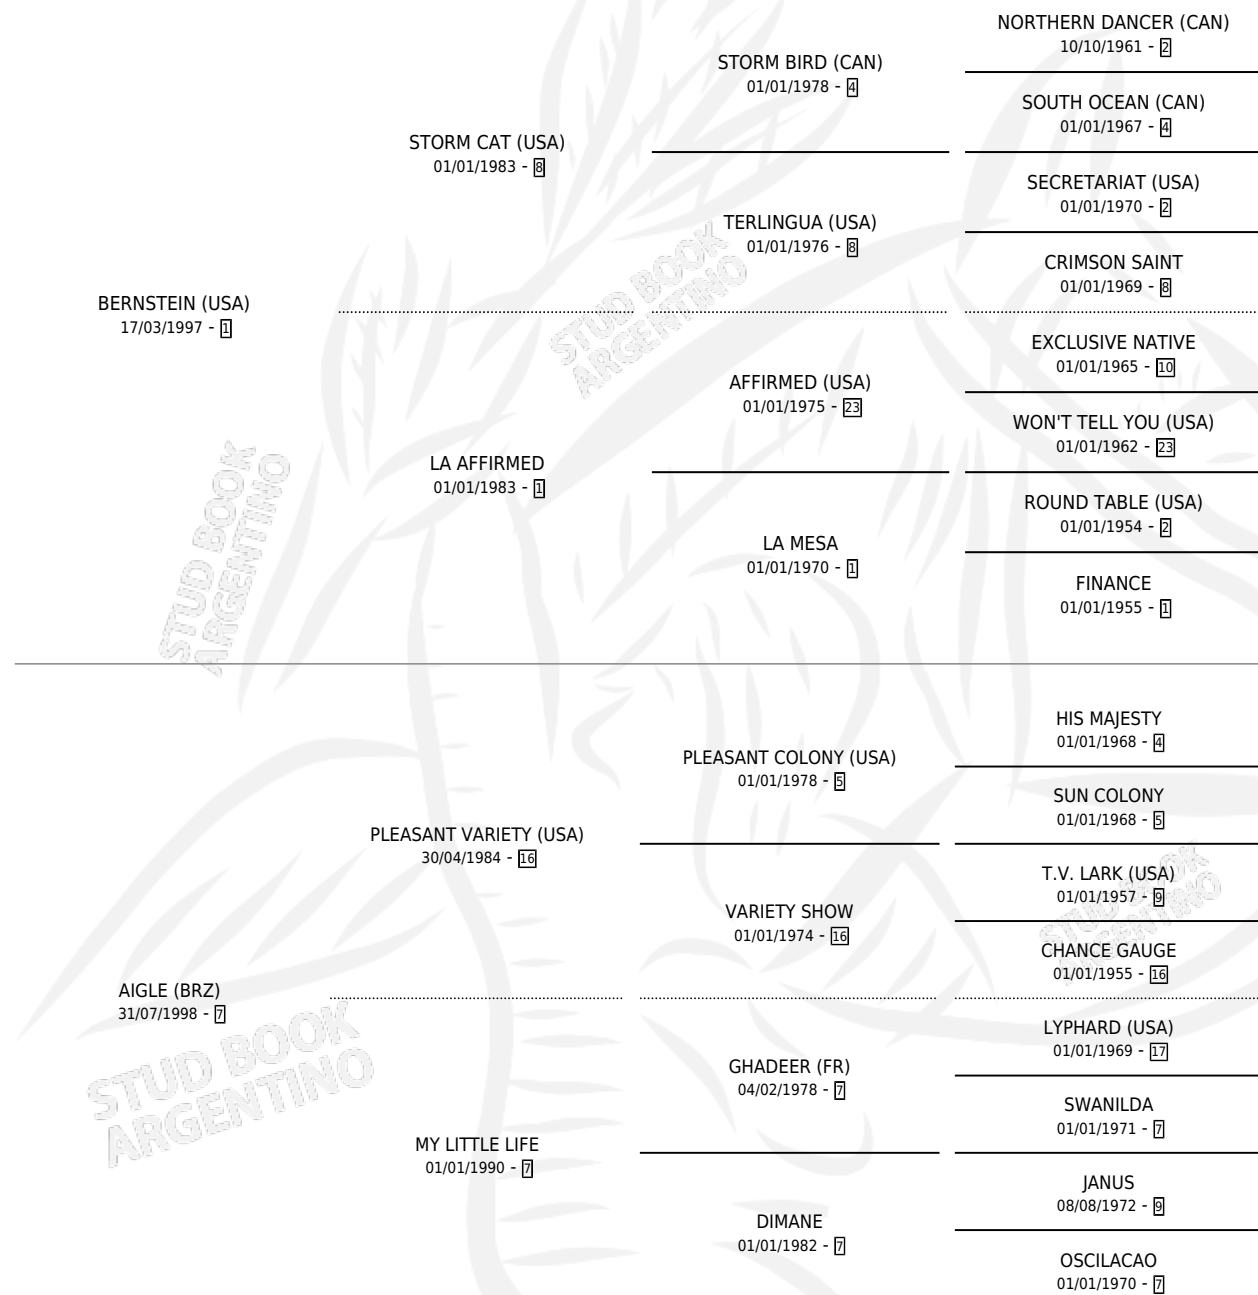

JANUARY STORM

por **BERNSTEIN (USA)** y **AIGLE (BRZ)** por **PLEASANT VARIETY (USA)**

Argentina · Macho · Zaino Colorado · SP · 16/09/2007
Familia 7-a · Volumen 39

ESTADO

TIPIFICACIÓN SANGUÍNEA	X
TIPIFICACIÓN POR ADN	✓
PASAPORTE	✓
IDENTIFICACIÓN POR MICROCHIP	X
REPRODUCTOR	X

Lugar de nacimiento: Rancho Lujan
Criador: Sin dato

PEDIGREE

EXPORTACIÓN / IMPORTACIÓN

FECHA	MOVIMIENTO	PAÍS
18/06/2009	EXPORTADO	BRASIL

JANUARY STORM

Datos oficiales del Stud Book Argentino

Documento generado el 04/05/2026