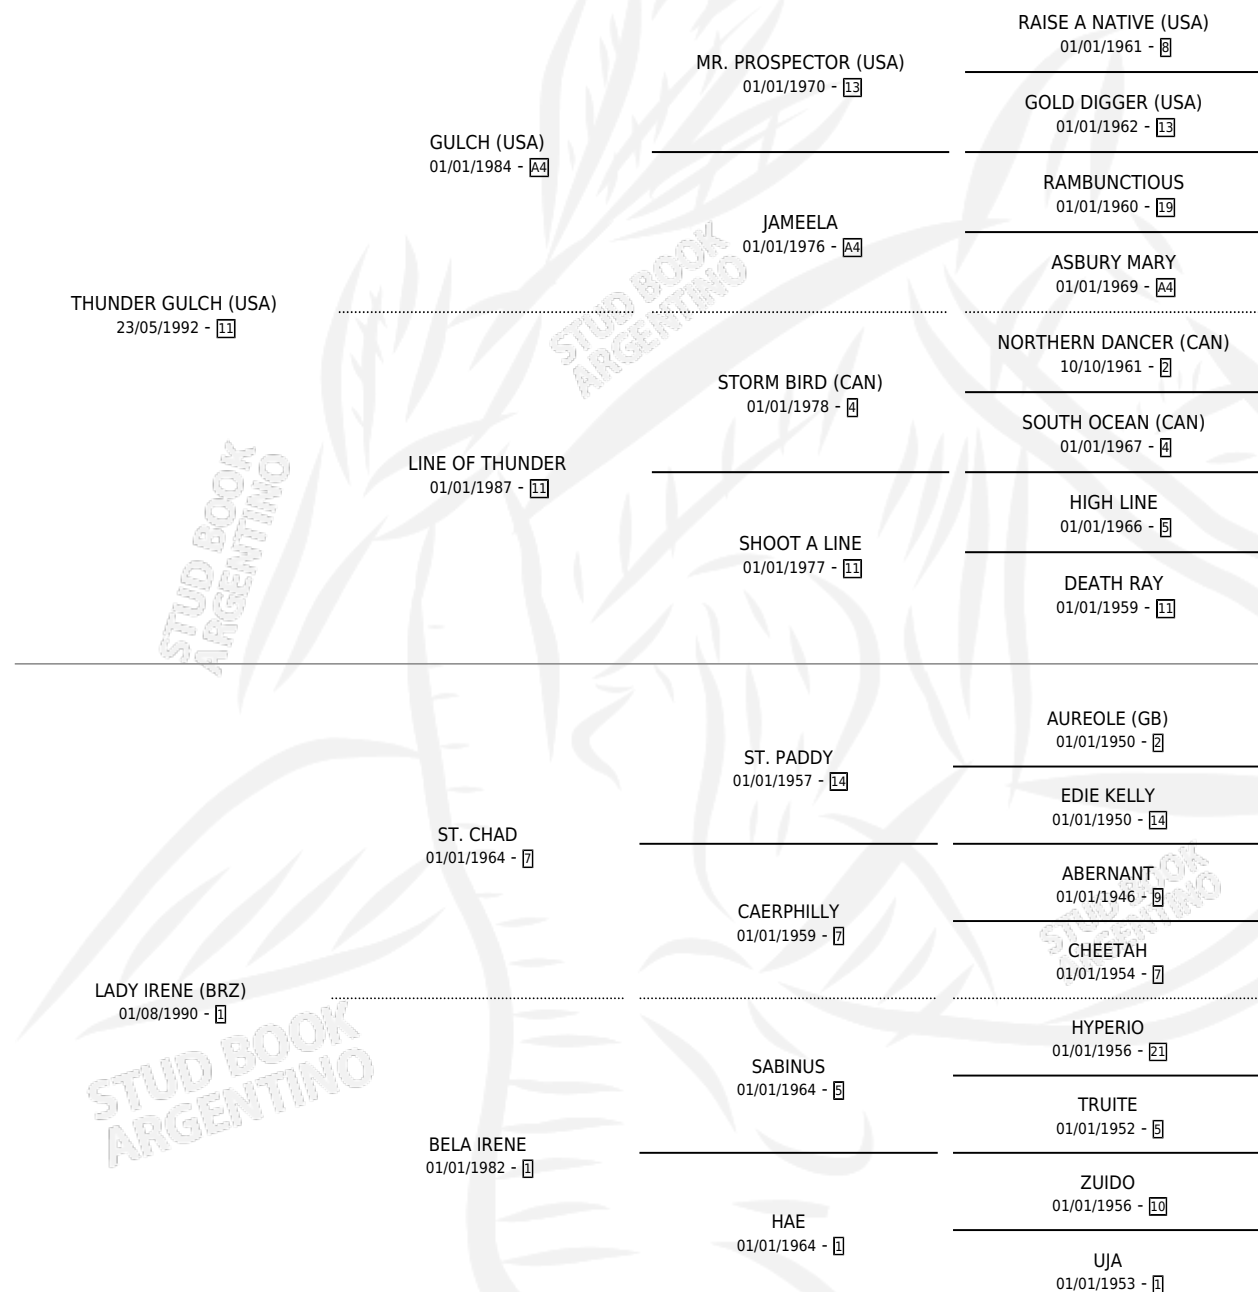

Lugar de nacimiento: Rancho Lujan
Criador: Sin dato

~

HIJOS

	MACHOS	HEMBRAS
6 NACIERON	1	5
3 CORRIERON	1	2
2 GANARON	1	1

0	0	0
GANADORES CL	GANADORES GR	GANADORES G1

PEDIGREE

CAMPAÑA

Solo carreras oficiales de Argentina