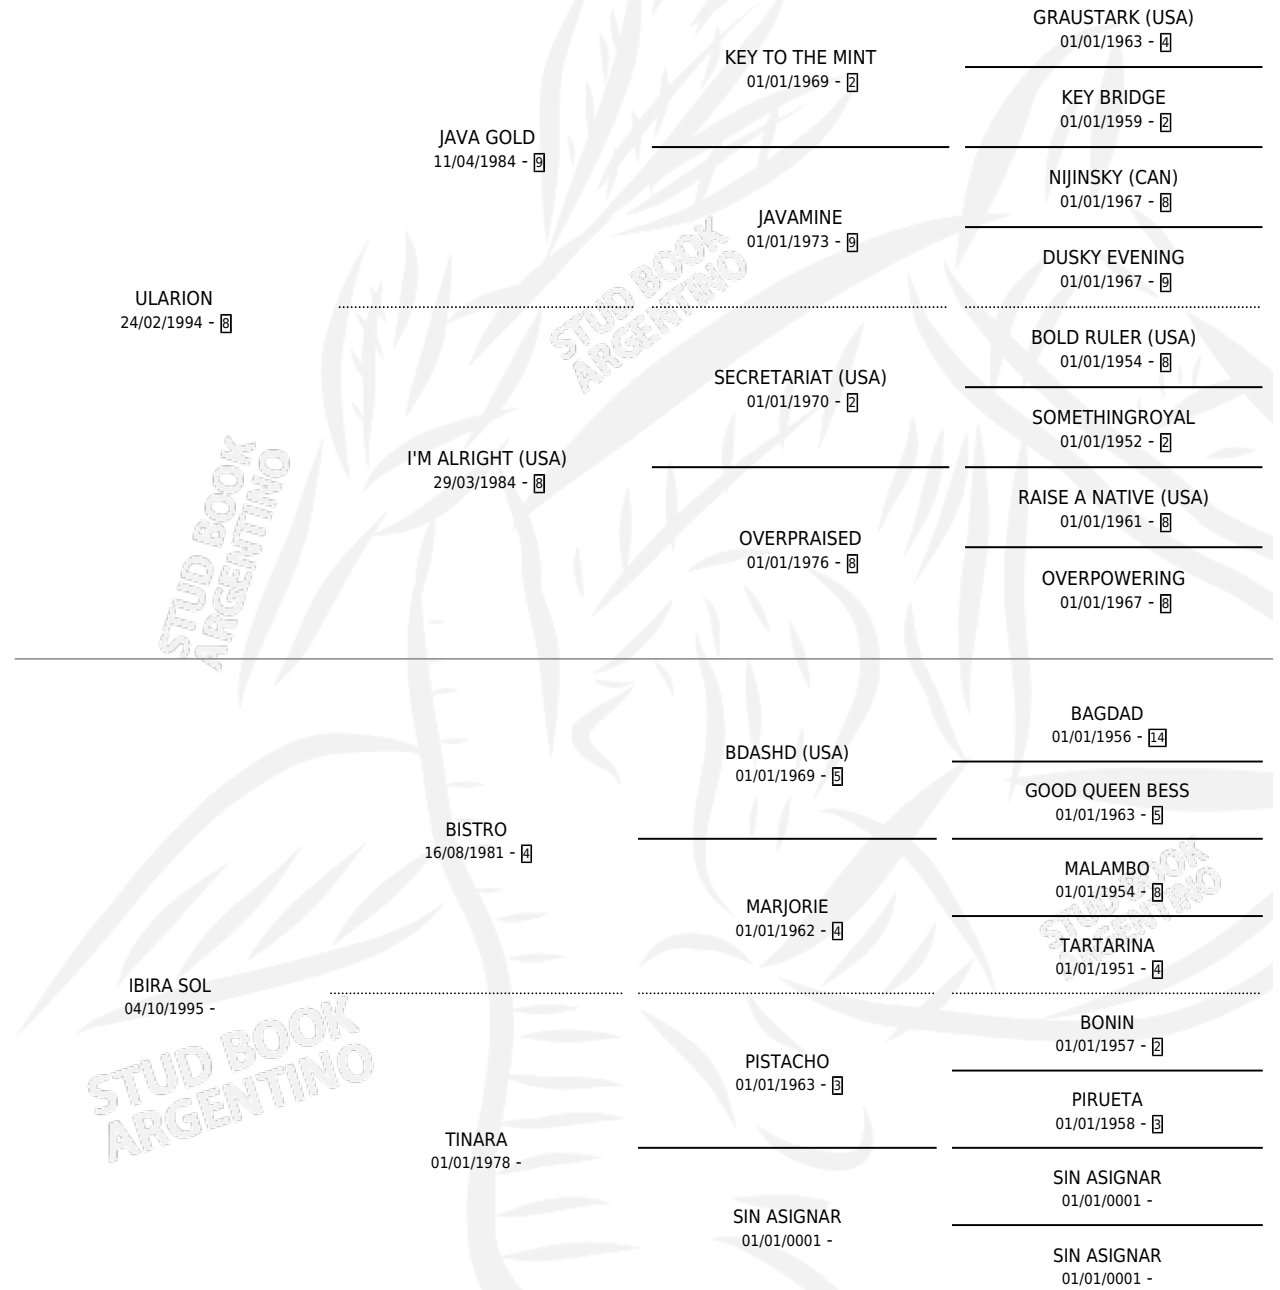

AMANTE SOY

por ULARION y IBIRA SOL por BISTRO

Argentina · Hembra · Alazan · SP · 15/08/2007
Familia · Volumen 39

ESTADO

TIPIFICACIÓN SANGUÍNEA	X
TIPIFICACIÓN POR ADN	✓
PASAPORTE	X
IDENTIFICACIÓN POR MICROCHIP	X
REPRODUCTOR	X

Lugar de nacimiento: Campo particular

Criador: El Abuelo A

PEDIGREE

AMANTE SOY

Datos oficiales del Stud Book Argentino

Documento generado el 10/05/2026

studbook.org.ar