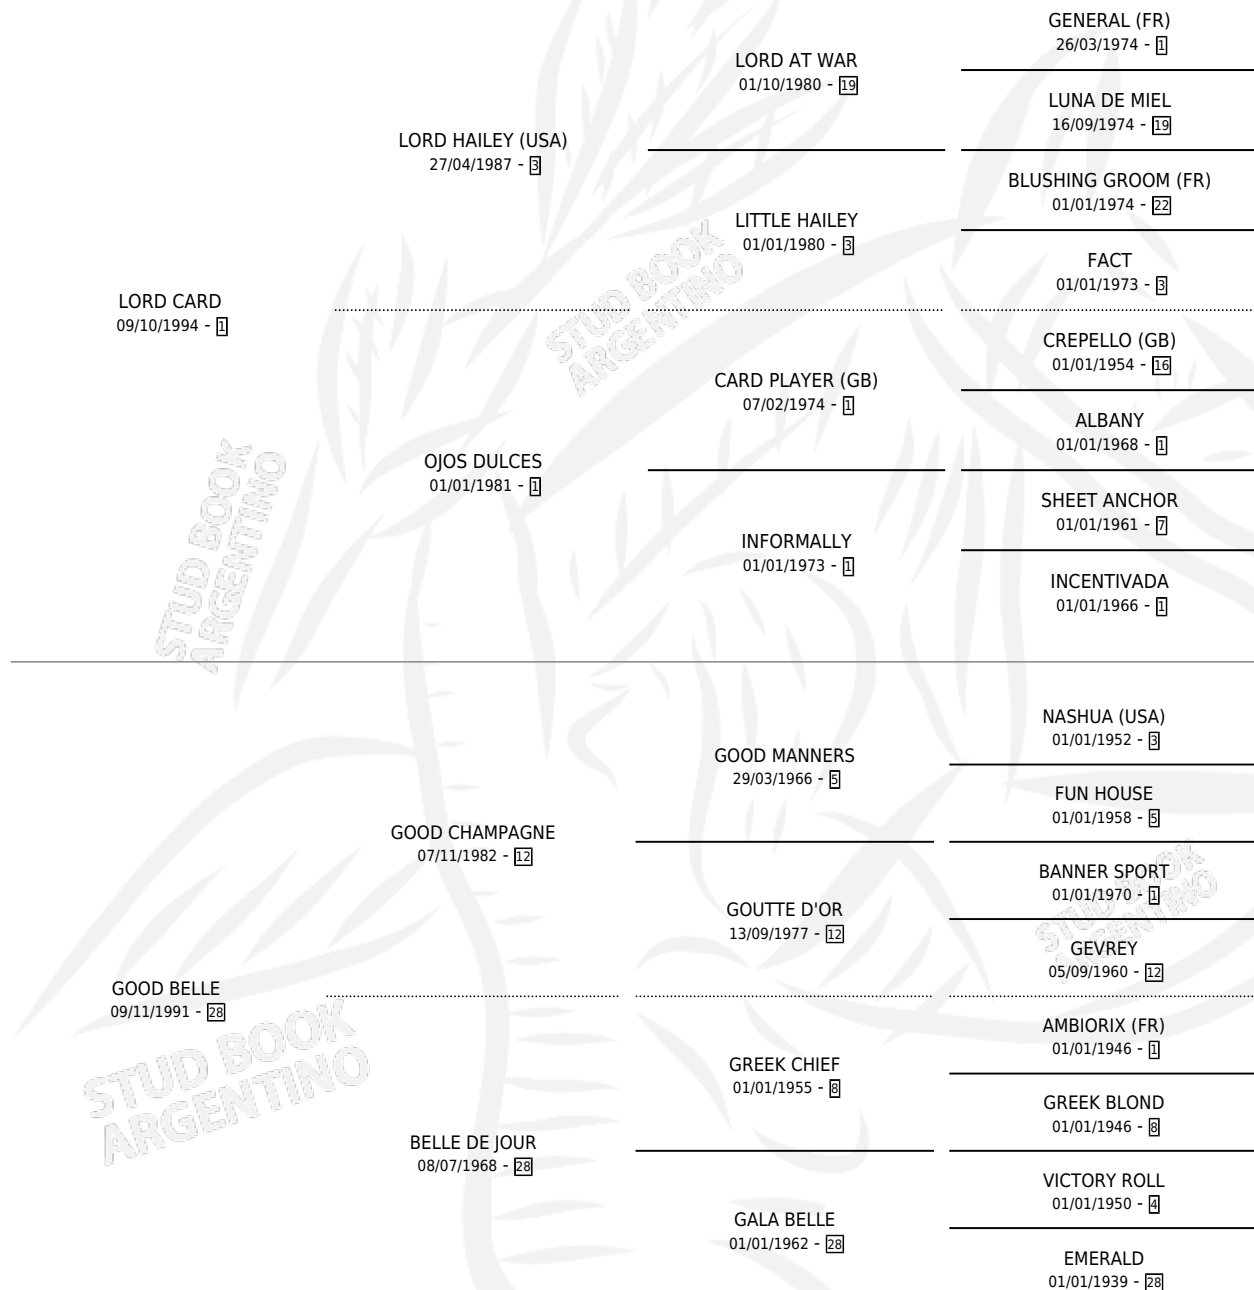

# LADY GLEAM

por LORD CARD y GOOD BELLE por GOOD CHAMPAGNE

Argentina · Hembra · Zaino · SP · 02/11/2007  
Familia 28 · Volumen 39

## ESTADO

TIPIFICACIÓN SANGUÍNEA	X
TIPIFICACIÓN POR ADN	✓
PASAPORTE	✓
IDENTIFICACIÓN POR MICROCHIP	✓
REPRODUCTOR	✓

**Lugar de nacimiento:** Los Prados

**Criador:** Los Prados

~

## PEDIGREE

**S**cimientos **8** / Efectividad **80.00%**

PADRILLO	PRODUCTO	CRIADOR	1ER SERVICIO	ÚLTIMO SERVICIO
SHAWERTON	∅		19/10/2021	19/10/2021
<b>LADY GLEAM</b>	∅		07/11/2018	18/11/2018
<b>Datos oficiales del Stud Book Argentino</b>				
PALPABLY	COUNTRY LADY (H A, 08/10/2018)	MARTINELLI ANDRES JUAN	21/10/2017	22/10/2017
SARDINERO	REY DE CAMPO (M Z, 12/09/2017)	MARTINELLI ANDRES JUAN	24/09/2016	24/09/2016
SARDINERO	SHIFRA SAR (H A, 15/09/2016)	GAUNA CESAR	15/09/2015	15/09/2015
ALPHA PLUS (USA)	ZAAFIRA PLUS (H Z, 26/08/2015)	GAUNA CESAR	26/09/2014	26/09/2014
MAKTUB	MAK GLEAM (M Z, 15/09/2014)	GAUNA CESAR	07/10/2013	07/10/2013
QUE VIDA BUENA	BEAUTIFUL QUEEN (H Z, 25/09/2013)	GAUNA CESAR	19/10/2012	19/10/2012
STONE CAT (USA)	LOVELY MAID (H Z, 06/10/2012)	GAUNA CESAR	31/10/2011	31/10/2011
CAPO D'ORO	GLEAM D'ORO (H Z, 18/10/2011)	LOS PRADOS	24/09/2010	07/11/2010