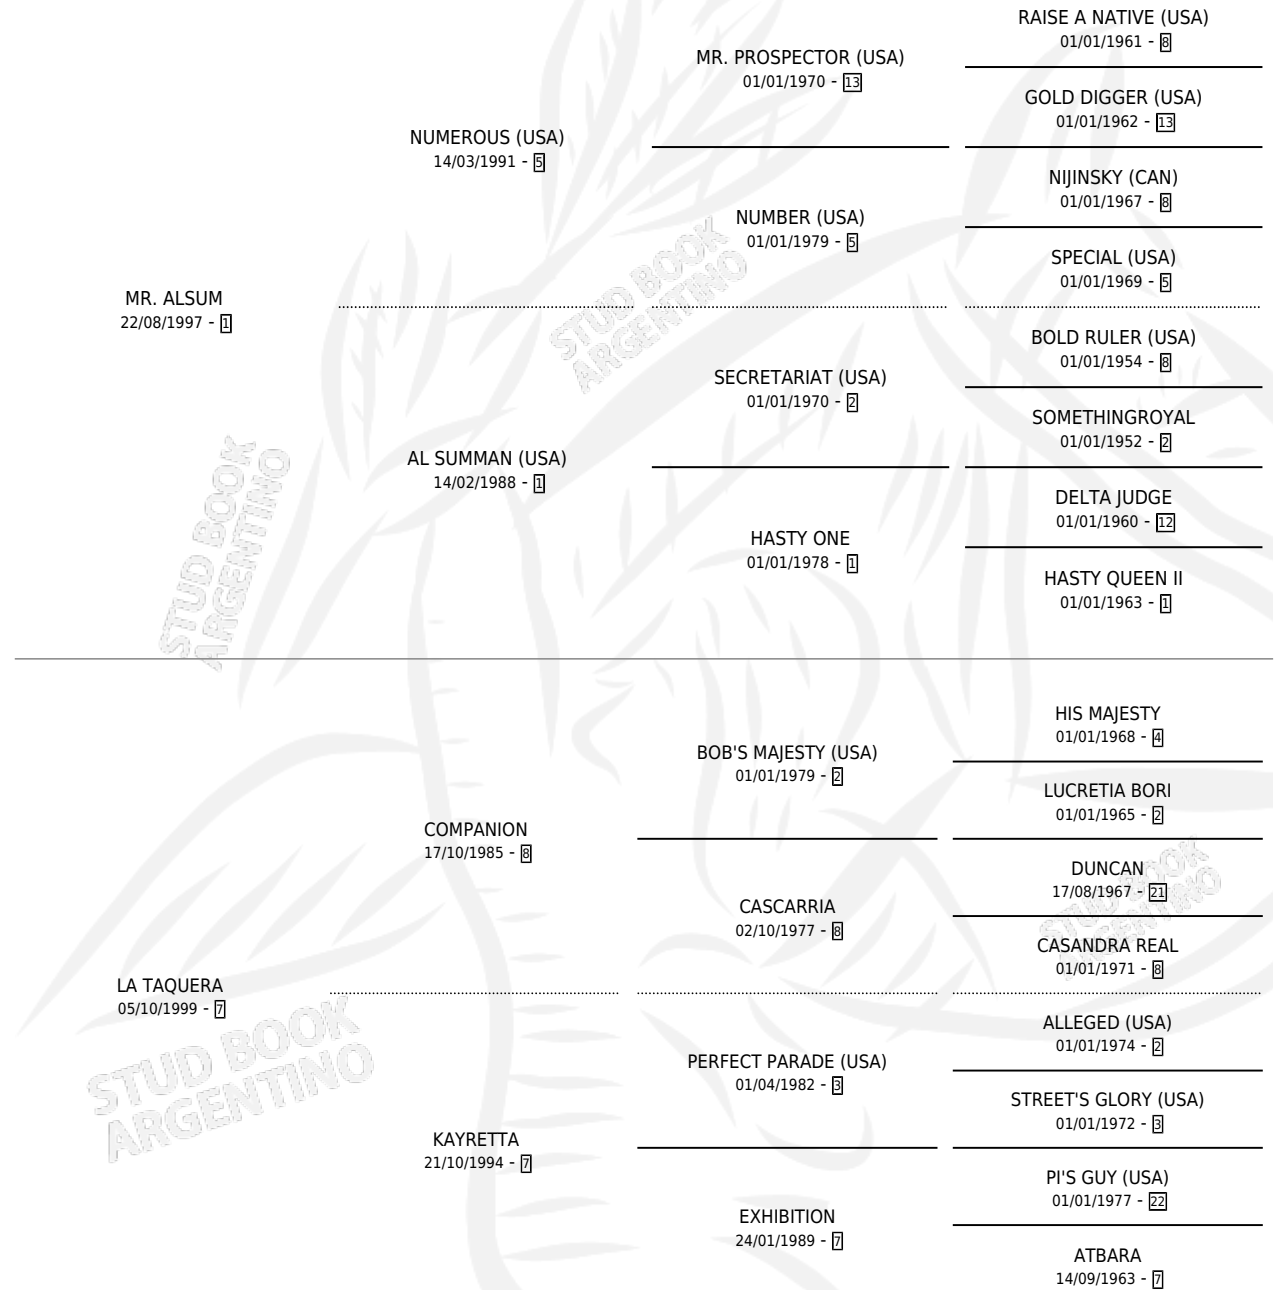

LA TONGUERA

por MR. ALSUM y LA TAQUERA por COMPANION

Argentina · Hembra · Alazan · SP · 12/10/2007
Familia 7 · Volumen 39

ESTADO

TIPIFICACIÓN SANGUÍNEA	X
TIPIFICACIÓN POR ADN	✓
PASAPORTE	✓
IDENTIFICACIÓN POR MICROCHIP	✓
REPRODUCTOR	X

Lugar de nacimiento: Loma Chica

Criador: Loma Chica

PEDIGREE

CAMPAÑA

Solo carreras oficiales de Argentina

POR EDAD

EDAD	CC	1°	2°	3°	4°	5°	NP	CLC	CLG	CLCG1	CLGG1	IMPORTE	GANANCIA / CC
4 AÑOS	7	0	0	0	0	2	5	0	0	0	0	\$3,720	\$531
5 AÑOS	2	0	0	0	0	0	2	0	0	0	0	\$1,175	\$588
TOTALES	9	0	0	0	0	2	7	0	0	0	0	\$4,895	\$544
%		0.0%	0.0%	0.0%	0.0%	22.2%	77.8%	0.0%	0.0%	0.0%	0.0%		