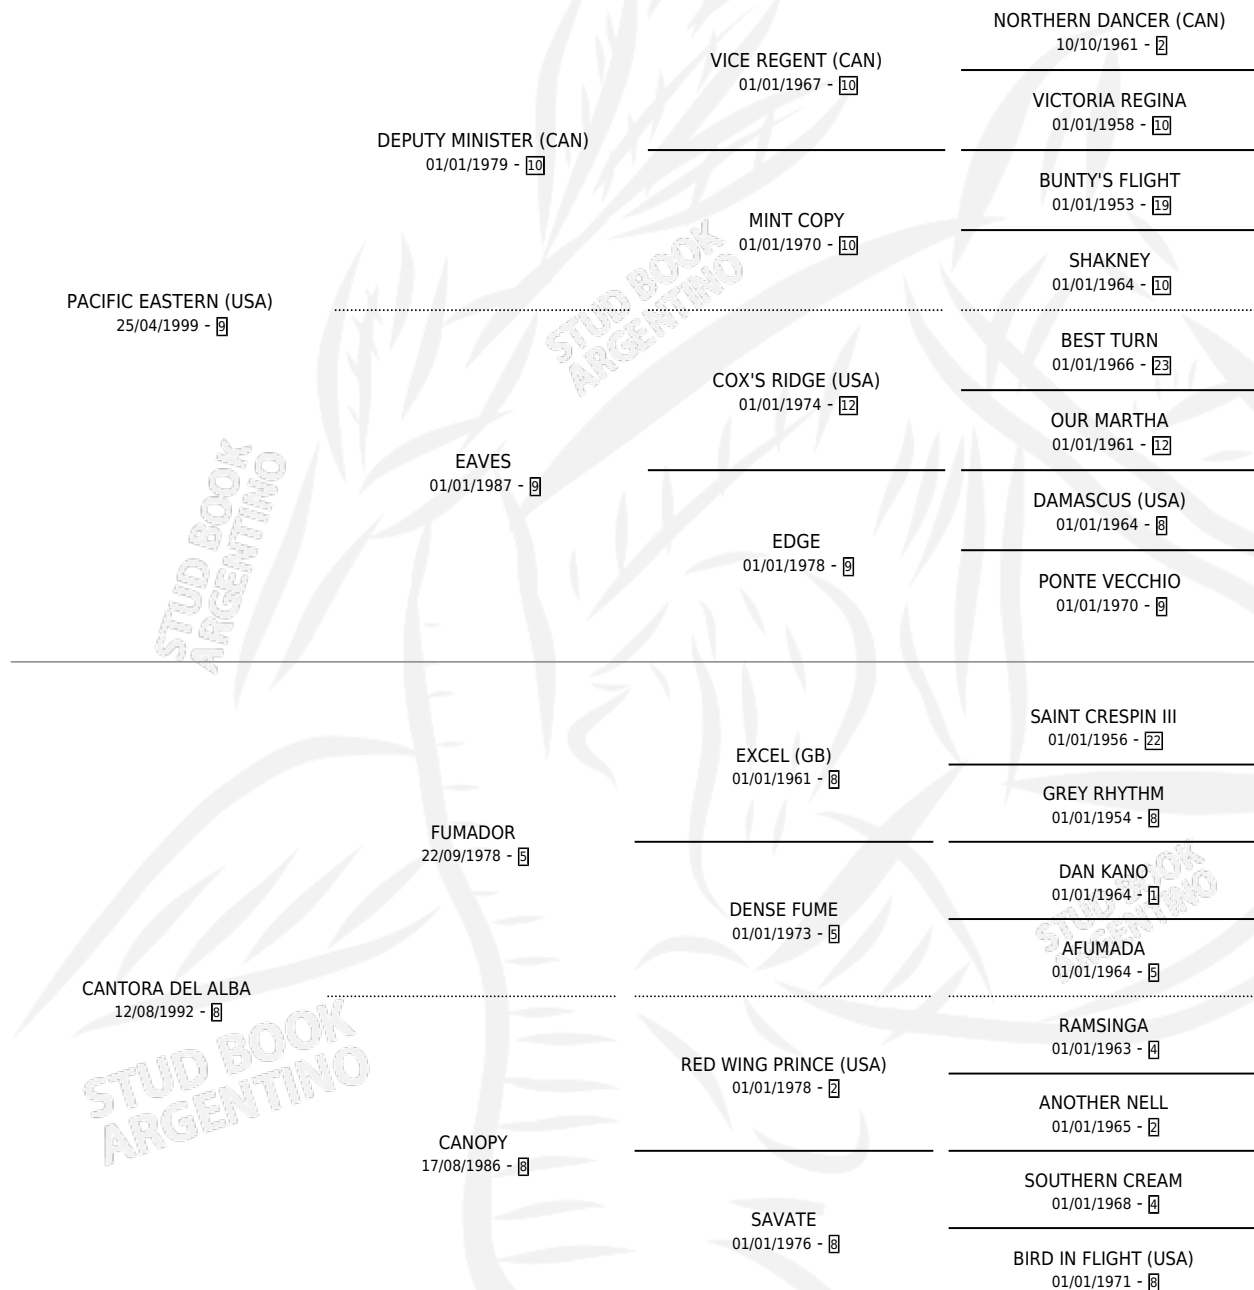

PACIFIC SMOKER

por **PACIFIC EASTERN (USA)** y **CANTORA DEL ALBA** por **FUMADOR**

Argentina · Macho · Zaino · SP · 11/11/2007
Familia 8-g · Volumen 39

ESTADO

TIPIFICACIÓN SANGUÍNEA	X
TIPIFICACIÓN POR ADN	✓
PASAPORTE	X
IDENTIFICACIÓN POR MICROCHIP	✓
REPRODUCTOR	X

Lugar de nacimiento: Serodino
Criador: Sin dato

PEDIGREE

PACIFIC SMOKER

Datos oficiales del Stud Book Argentino

Documento generado el 10/05/2026

studbook.org.ar