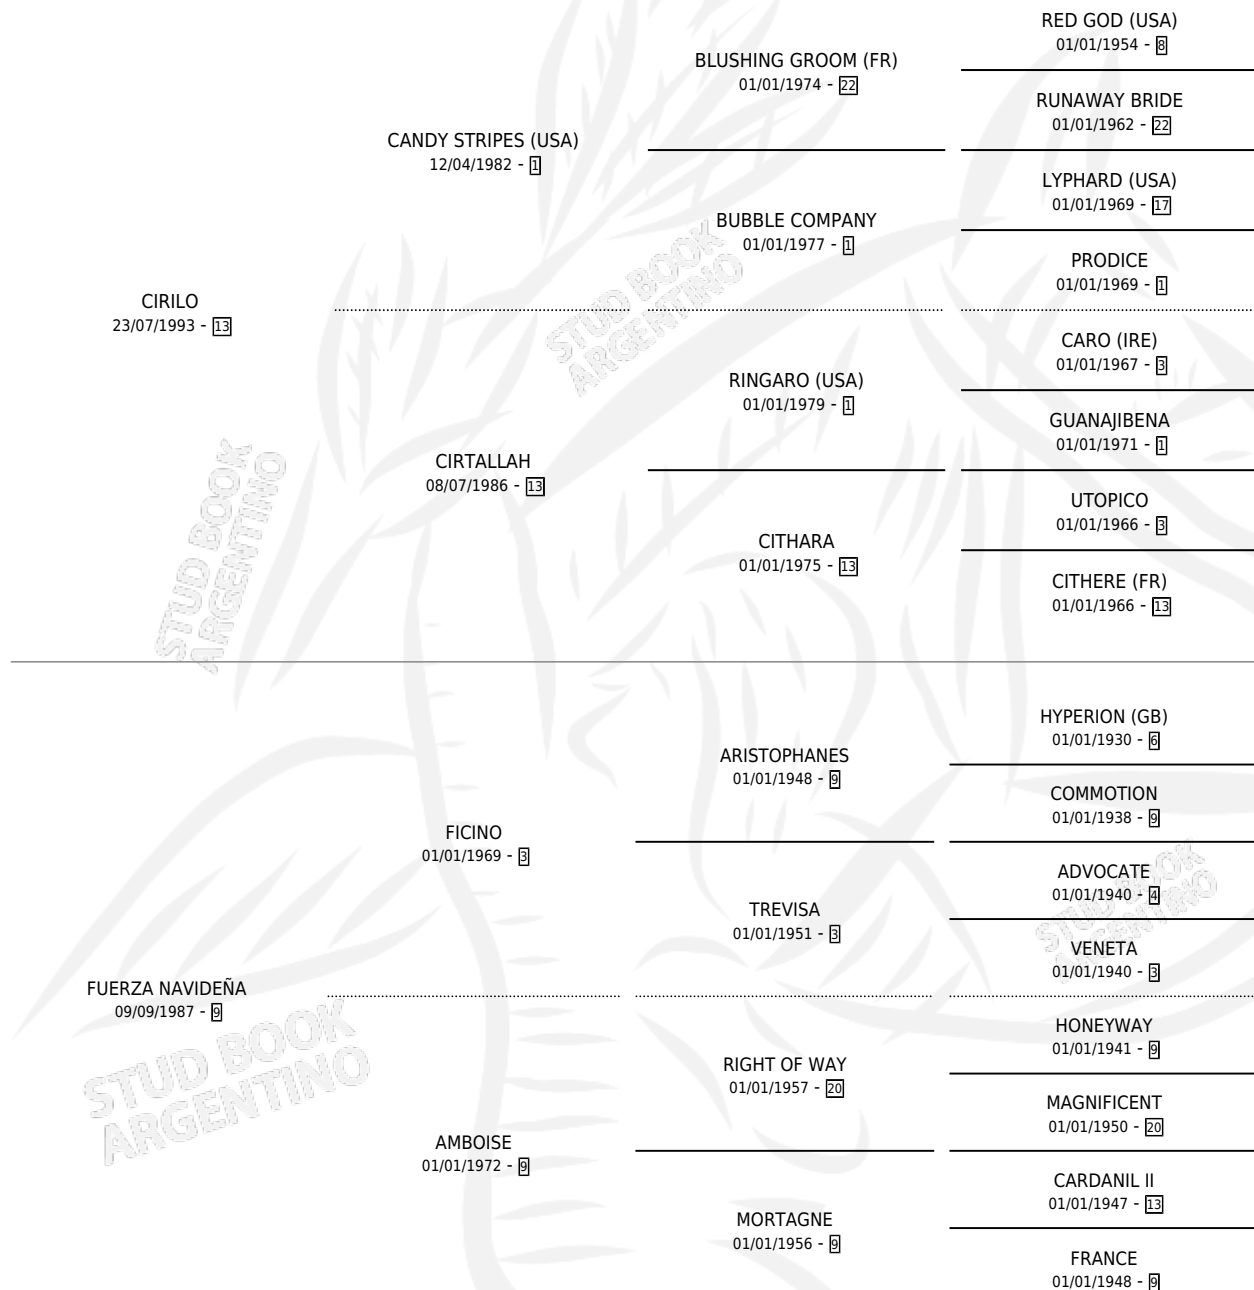

CIRI REINA

por CIRILO y FUERZA NAVIDEÑA por FICINO

Argentina · Hembra · Tordillo · SP · 22/11/2007
Familia 9-b · Volumen 39

ESTADO

TIPIFICACIÓN SANGUÍNEA	X
TIPIFICACIÓN POR ADN	✓
PASAPORTE	✓
IDENTIFICACIÓN POR MICROCHIP	✓
REPRODUCTOR	✓

Lugar de nacimiento: Don Isidro

Criador: Don Isidro

~

HIJOS

	MACHOS	HEMBRAS
1 NACIERON	0	1
SIN ACTUACIONES		

PEDIGREE

S

mientos **1** / Efectividad **100%**