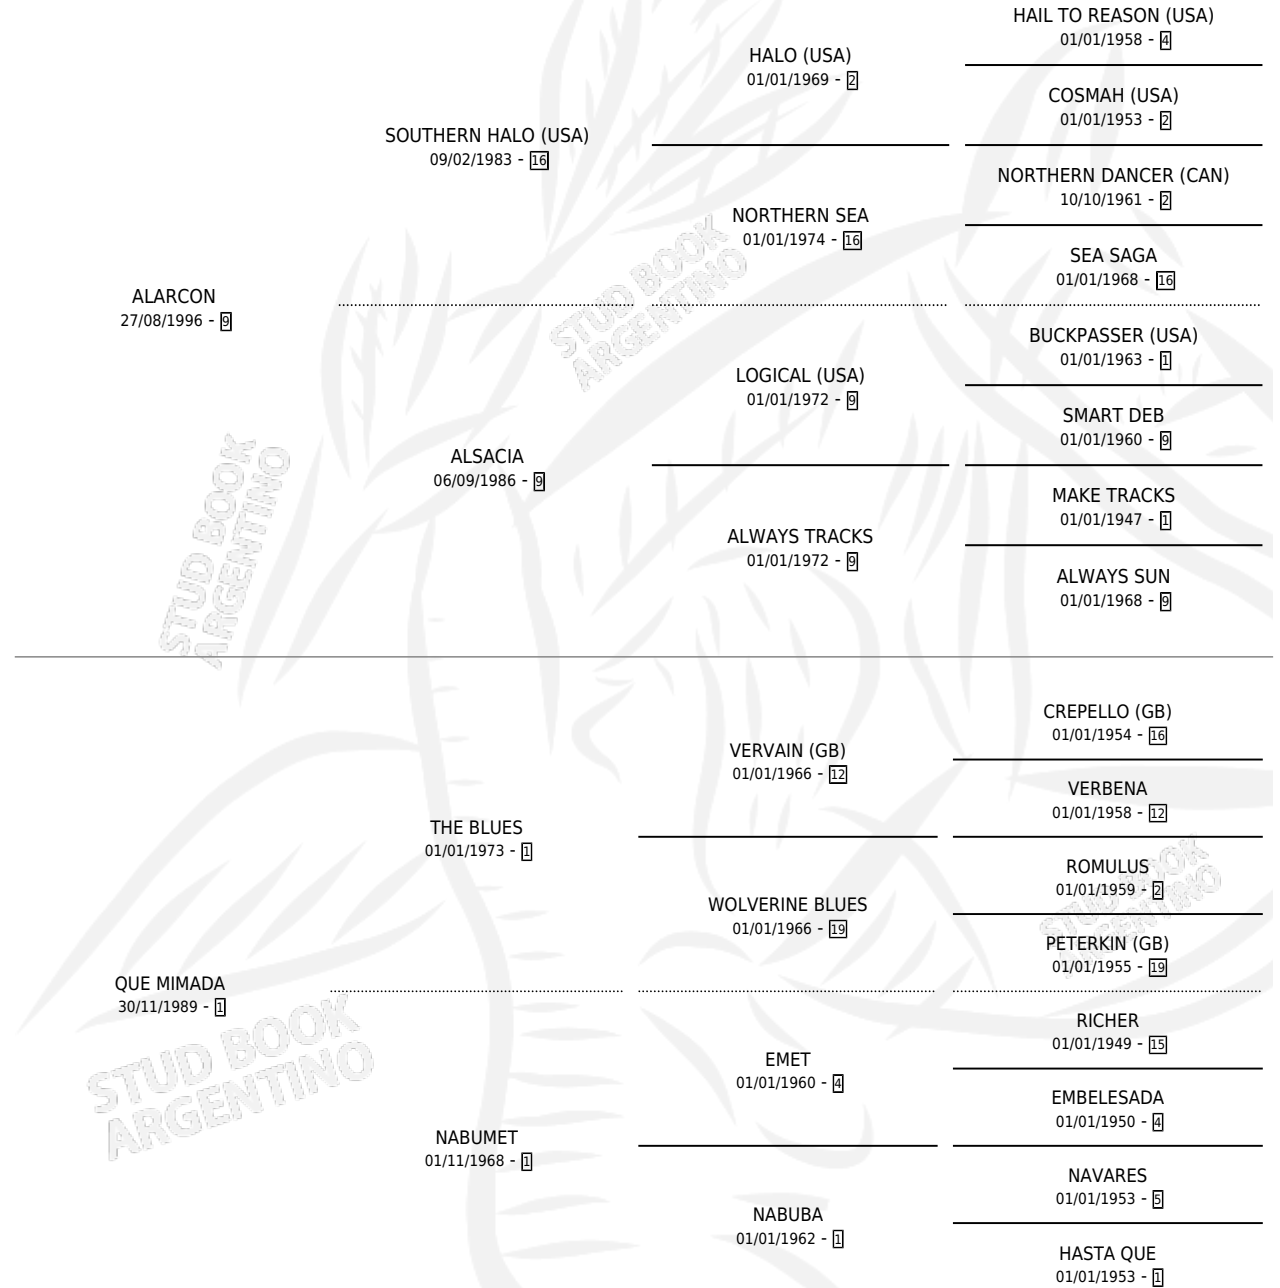

QUE MALCRIADA

por **ALARCON** y **QUE MIMADA** por **THE BLUES**

Argentina · Hembra · Alazan · SP · 26/10/2007
Familia 1 · Volumen 39

ESTADO

TIPIFICACIÓN SANGUÍNEA	X
TIPIFICACIÓN POR ADN	X
PASAPORTE	X
IDENTIFICACIÓN POR MICROCHIP	X
REPRODUCTOR	X

Lugar de nacimiento: Quehue

Criador: Sin dato

PEDIGREE

QUE MALCRIADA

Datos oficiales del Stud Book Argentino

Documento generado el 04/05/2026

studbook.org.ar