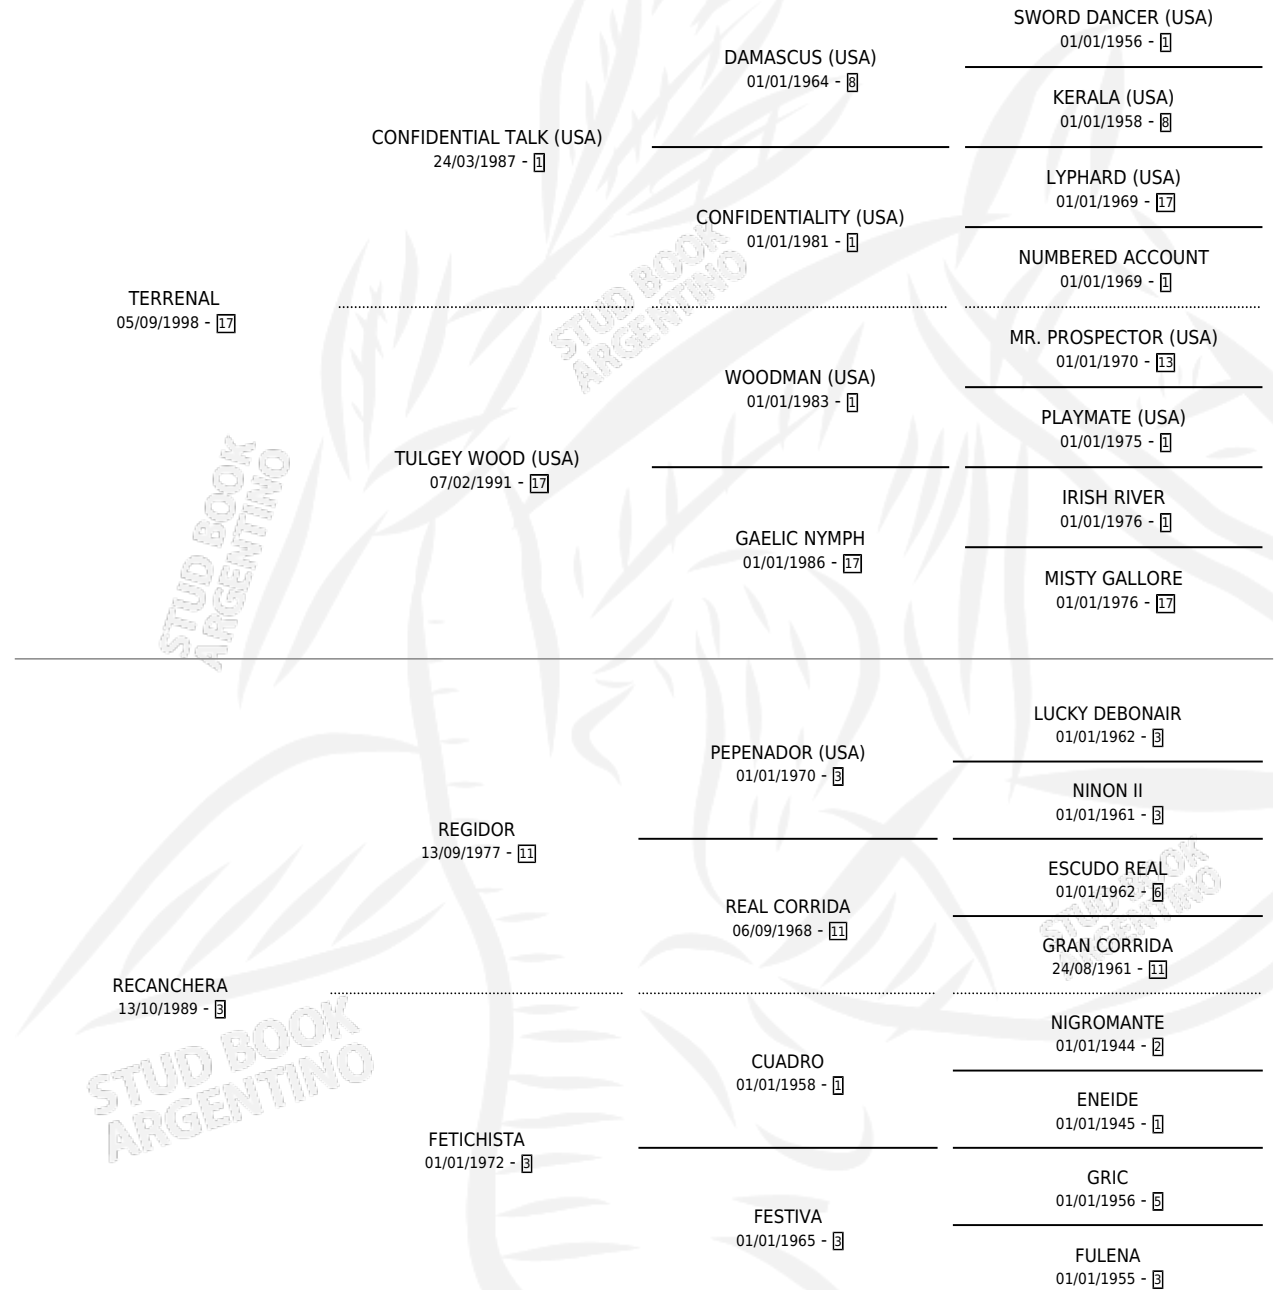

CANCHERA TERRA

por **TERRENAL** y **RECANCHERA** por **REGIDOR**

Argentina · Hembra · Alazan · SP · 24/11/2007
Familia 3-n · Volumen 39

ESTADO

TIPIFICACIÓN SANGUÍNEA	X
TIPIFICACIÓN POR ADN	✓
PASAPORTE	✓
IDENTIFICACIÓN POR MICROCHIP	✓
REPRODUCTOR	✓

Lugar de nacimiento: Pura Pasion

Criador: Sola Julio Cesar

~

HIJOS

	MACHOS	HEMBRAS
3 NACIERON	0	3
1 CORRIERON	0	1
1 GANARON	0	1
0 GANADORES CL	0 GANADORES GR	0 GANADORES G1

PEDIGREE