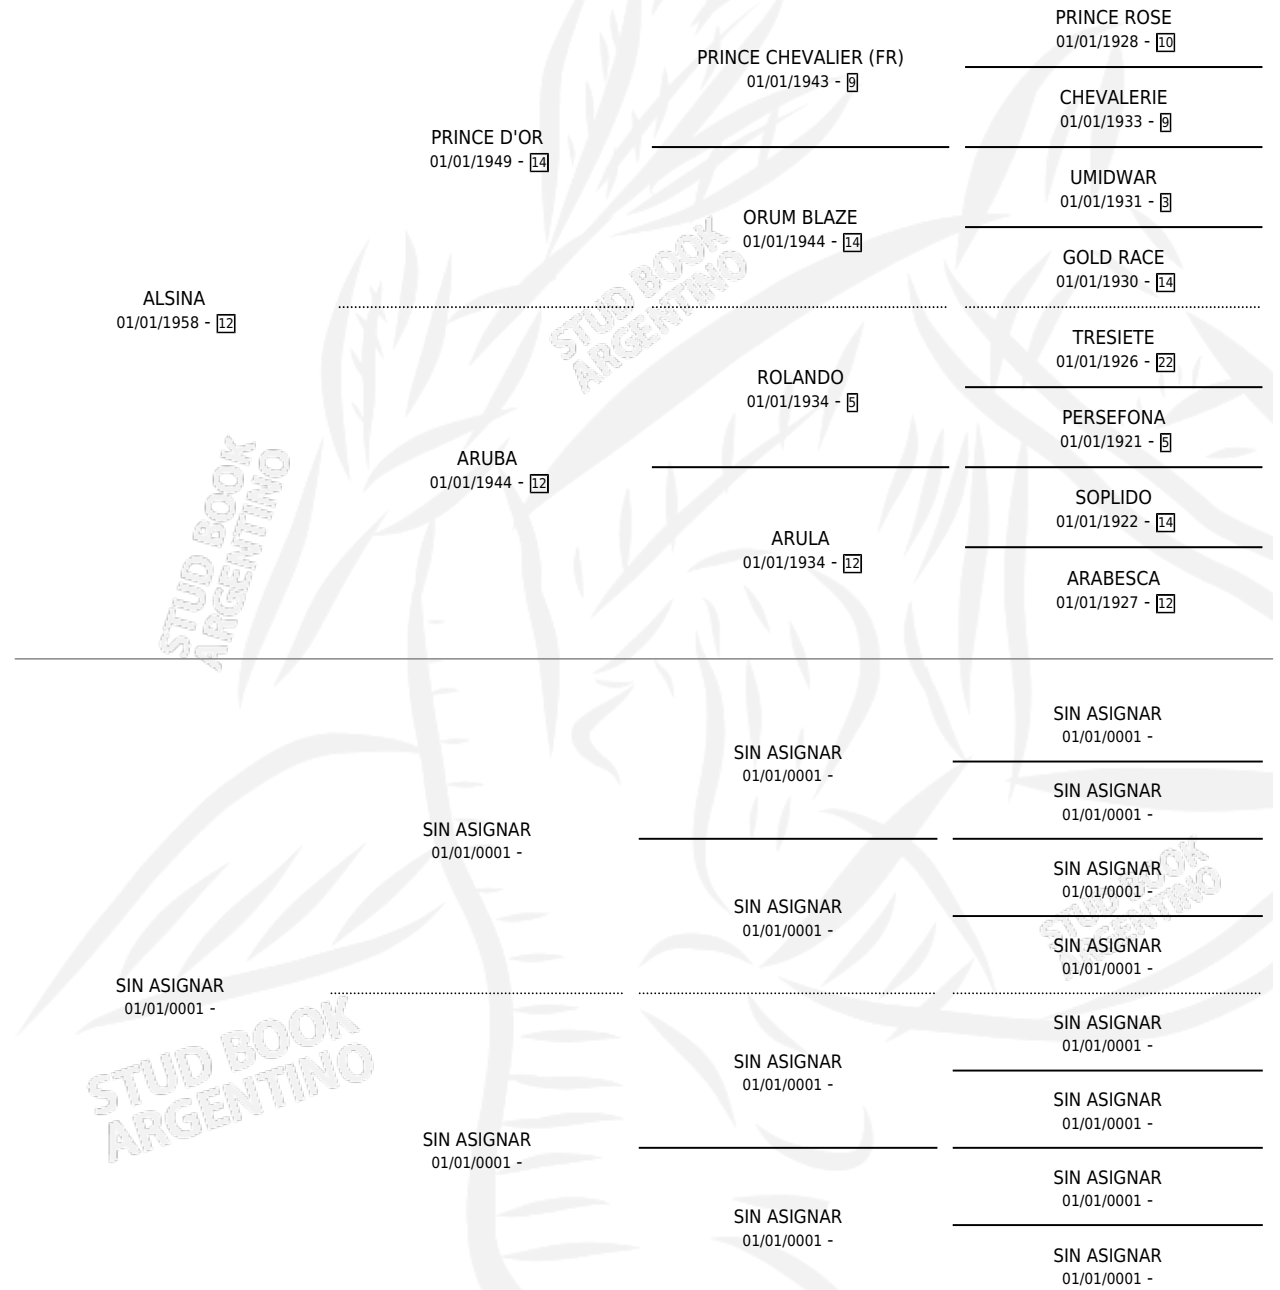

EMPRENDADITA

PEDIGREE

por ALSINA y SIN ASIGNAR por SIN ASIGNAR

Argentina · Hembra · Zaino Negro · SP · 01/01/1975
Familia · Volumen 29

ESTADO

| | |
|------------------------------|---|
| TIPIFICACIÓN SANGUÍNEA | X |
| TIPIFICACIÓN POR ADN | X |
| PASAPORTE | X |
| IDENTIFICACIÓN POR MICROCHIP | X |
| REPRODUCTOR | X |

Lugar de nacimiento: Campo particular

Criador: Sin dato

~

HIJOS

| | MACHOS | HEMBRAS |
|-----------------|--------|---------|
| 1 NACIERON | 0 | 1 |
| SIN ACTUACIONES | | |

EMPREDADITA

Datos oficiales del Stud Book Argentino