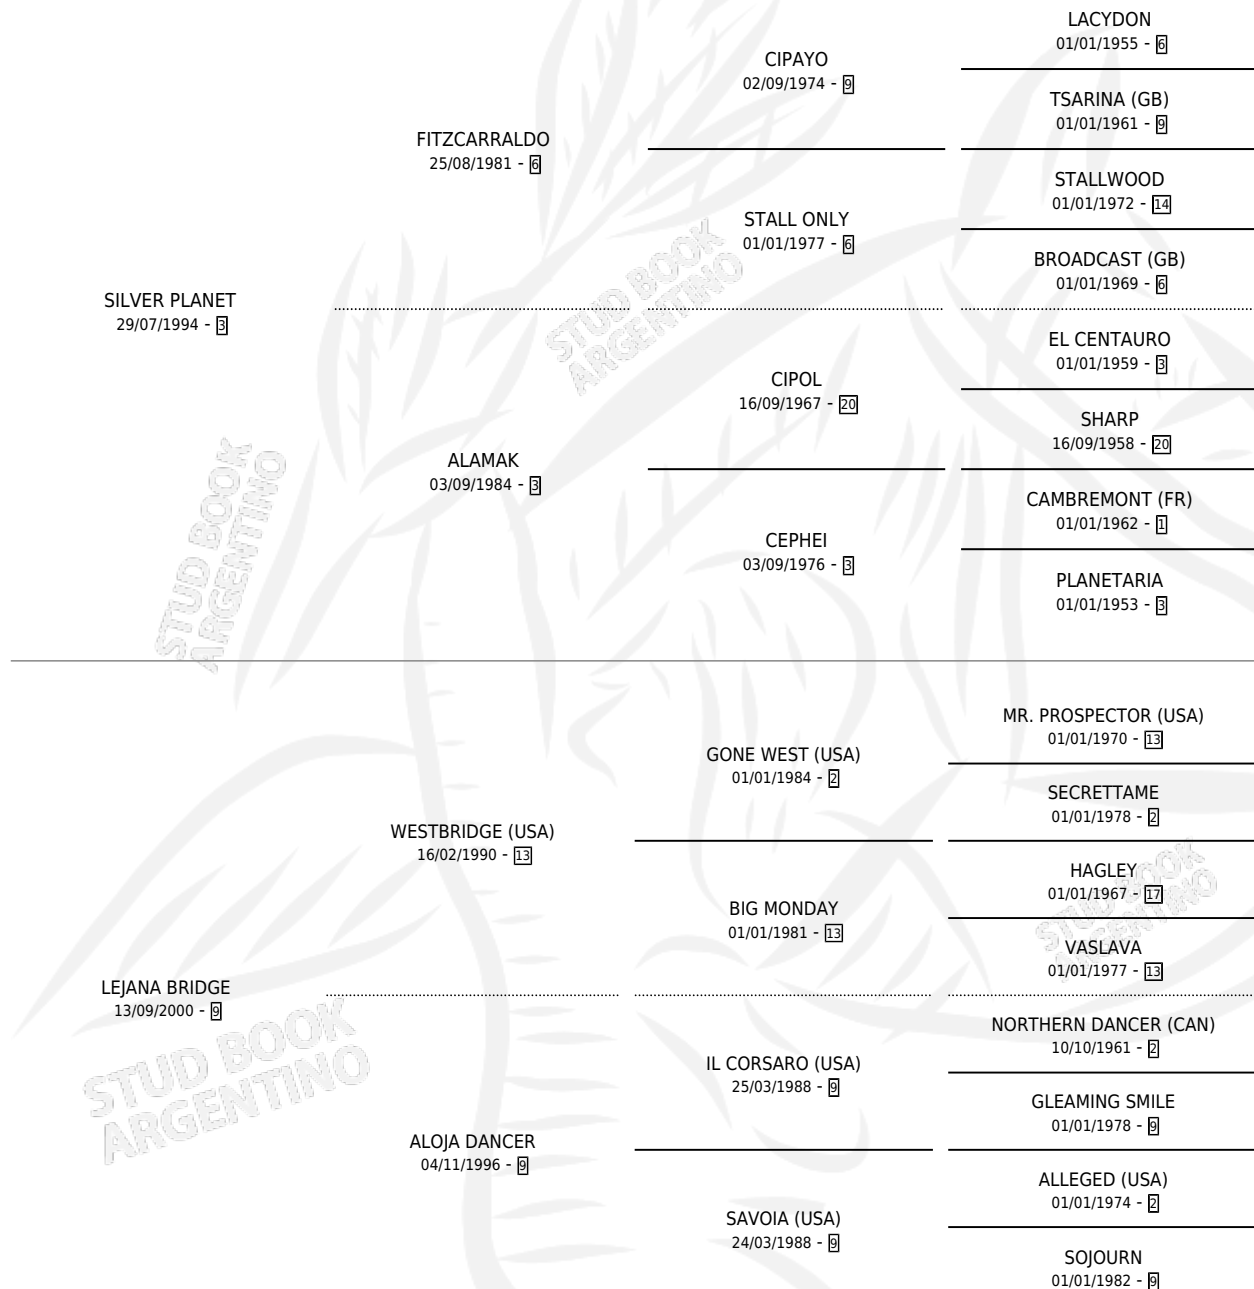

LEJANO PLANET

por SILVER PLANET y LEJANA BRIDGE por WESTBRIDGE (USA)

Argentina · Macho · Zaino · SP · 16/11/2007
Familia 9-e · Volumen 39

ESTADO

TIPIFICACIÓN SANGUÍNEA	X
TIPIFICACIÓN POR ADN	X
PASAPORTE	X
IDENTIFICACIÓN POR MICROCHIP	X
REPRODUCTOR	X

Lugar de nacimiento: Capricornio

Criador: Sin dato

PEDIGREE

LEJANO PLANET

Datos oficiales del Stud Book Argentino

Documento generado el 09/05/2026

studbook.org.ar