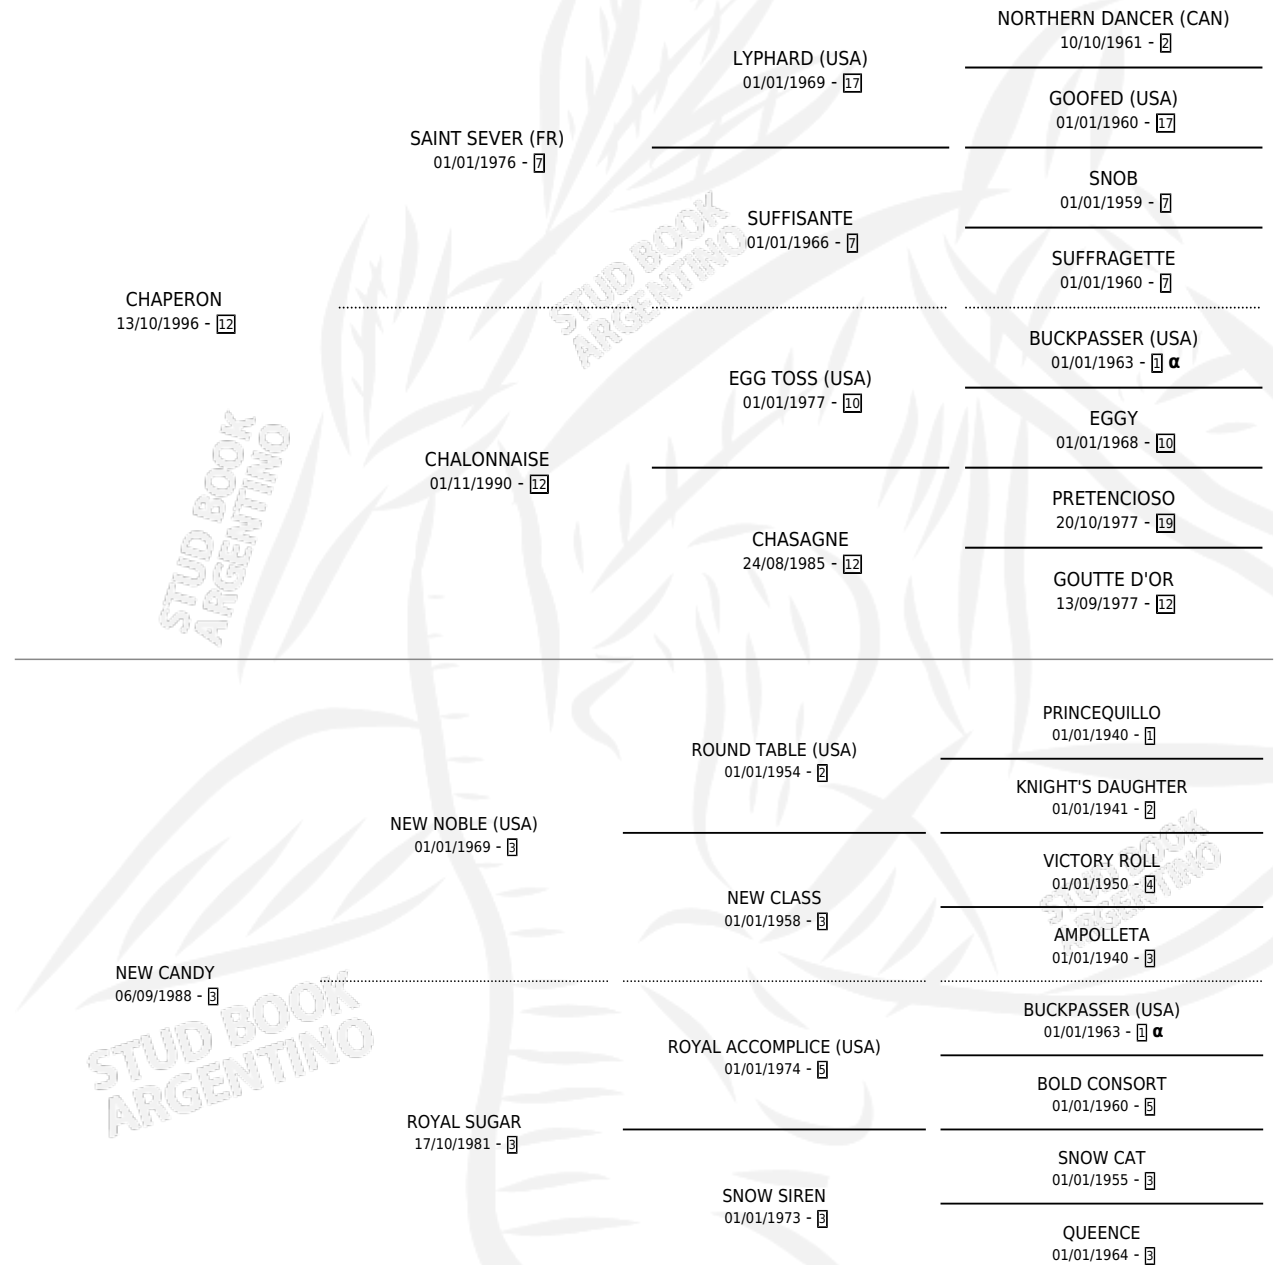

# NEW ASTOA

por CHAPERON y NEW CANDY por NEW NOBLE (USA)

Argentina · Macho · Zaino · SP · 30/10/2007  
Familia 3-e · Volumen 39

## ESTADO

TIPIFICACIÓN SANGUÍNEA	X
TIPIFICACIÓN POR ADN	✓
PASAPORTE	X
IDENTIFICACIÓN POR MICROCHIP	X
REPRODUCTOR	X

**Lugar de nacimiento:** Noemel

**Criador:** Noemel

## PEDIGREE

INBREEDING : α