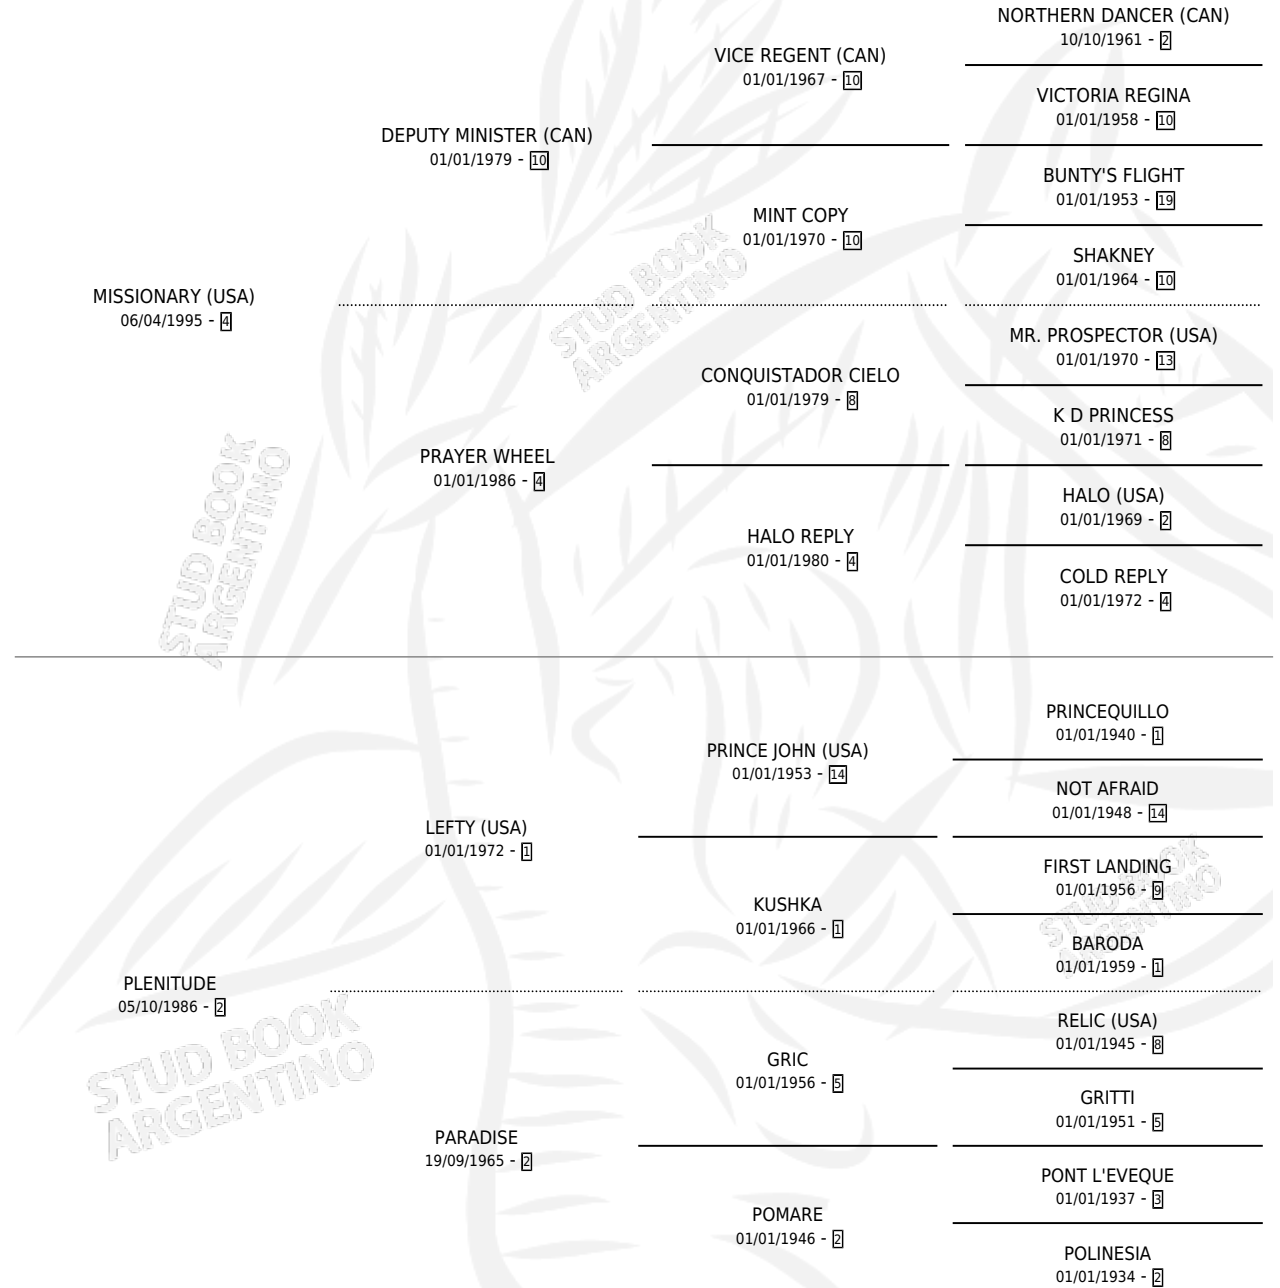

Lugar de nacimiento: Las Camelias

Criador: Sin dato

~

HIJOS

	MACHOS	HEMBRAS
1 NACIERON	0	1
SIN ACTUACIONES		

PEDIGREE

CAMPAÑA

Solo carreras oficiales de Argentina