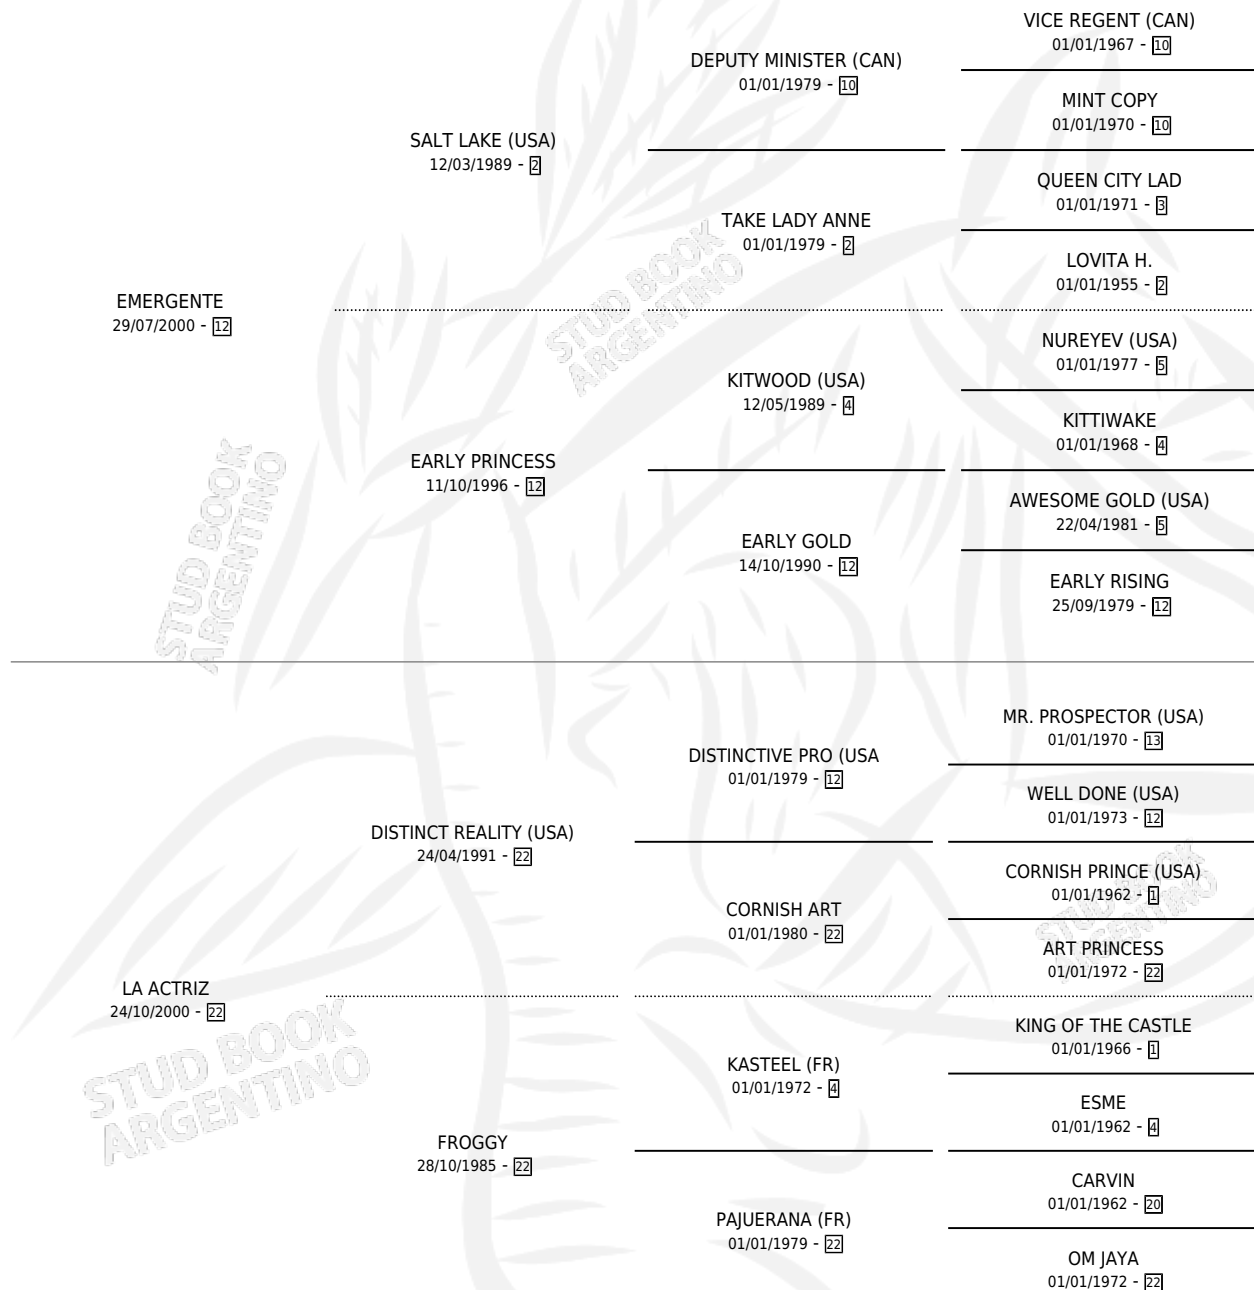

EARLY ACTRESS

por EMERGENTE y LA ACTRIZ por DISTINCT REALITY (USA)

Argentina · Hembra · Zaino · SP · 12/11/2006
Familia 22-a · Volumen 39

ESTADO

TIPIFICACIÓN SANGUÍNEA	X
TIPIFICACIÓN POR ADN	✓
PASAPORTE	✓
IDENTIFICACIÓN POR MICROCHIP	X
REPRODUCTOR	X

Lugar de nacimiento: El Cartujo

Criador: El Cartujo

PEDIGREE

CAMPAÑA

Solo carreras oficiales de Argentina

POR EDAD

EDAD	CC	1°	2°	3°	4°	5°	NP	CLC	CLG	CLCG1	CLGG1	IMPORTE	GANANCIA / CC
4 AÑOS	4	1	0	1	0	1	1	0	0	0	0	\$32,870	\$8,218
5 AÑOS	1	0	0	0	0	0	1	0	0	0	0	\$0	\$0
TOTALES	5	1	0	1	0	1	2	0	0	0	0	\$32,870	\$6,574
%		20.0%	0.0%	20.0%	0.0%	20.0%	40.0%	0.0%	0.0%	0.0%	0.0%		

Ganadora en La Plata - \$32,870, a los 4 años.

POR DISTANCIA

HIPODROMO	CC	1°	2°	3°	4°	5°	NP	CLC	CLG	CLCG1	CLGG1	IMPORTE
LA PLATA	3	1	0	1	0	0	1	0	0	0	0	\$31,270
1200 MTS	1	0	0	0	0	0	1	0	0	0	0	\$0
1100 MTS	1	1	0	0	0	0	0	0	0	0	0	\$26,500
1000 MTS	1	0	0	1	0	0	0	0	0	0	0	\$4,770
PALERMO	2	0	0	0	0	1	1	0	0	0	0	\$1,600
1000 MTS	2	0	0	0	0	1	1	0	0	0	0	\$1,600