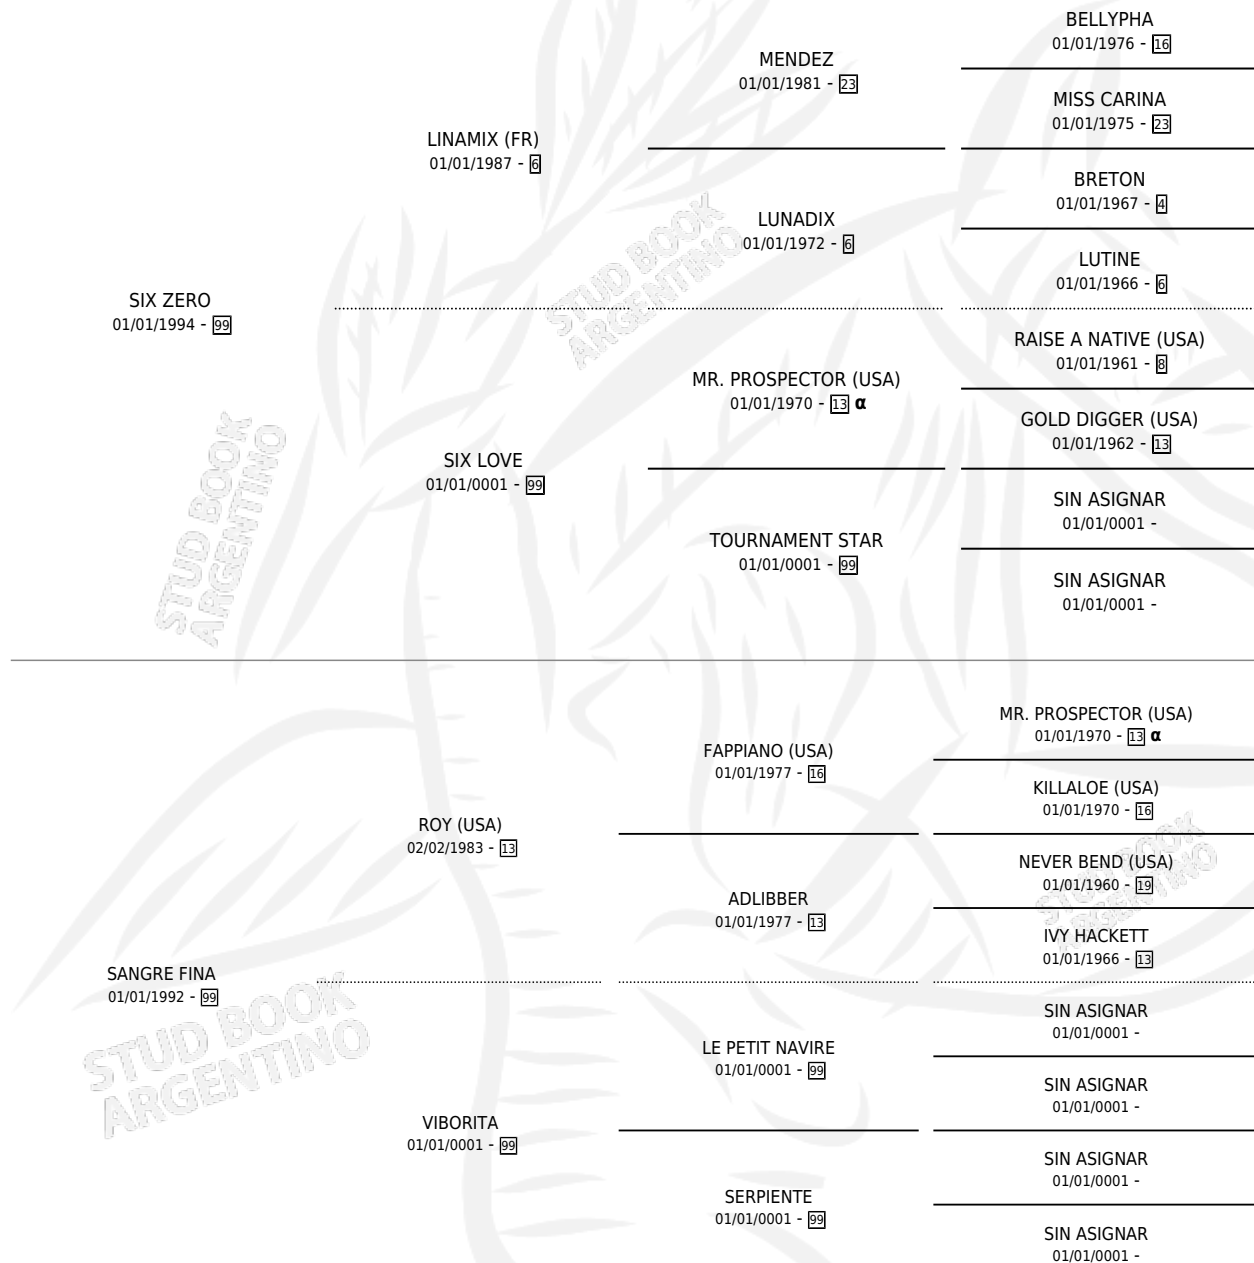

MONTANA (PER)

por SIX ZERO y SANGRE FINA por ROY (USA)

Peru · Hembra · Tordillo · SP · 19/07/2004
Familia 99 · Volumen web

ESTADO

TIPIFICACIÓN SANGUÍNEA	X
TIPIFICACIÓN POR ADN	X
PASAPORTE	X
IDENTIFICACIÓN POR MICROCHIP	X
REPRODUCTOR	X

Lugar de nacimiento: Peru

Criador: Extranjero

PEDIGREE

INBREEDING : α

EXPORTACIÓN / IMPORTACIÓN

FECHA	MOVIMIENTO	PAÍS
07/12/2007	IMPORTADO	PERU

~

CAMPAÑA

Solo carreras oficiales de Argentina

POR EDAD

EDAD	CC	1°	2°	3°	4°	5°	NP	CLC	CLG	CLCG1	CLGG1	IMPORTE	GANANCIA / CC
3 AÑOS	1	0	0	0	0	0	1	1	0	1	0	\$0	\$0
TOTALES	1	0	0	0	0	0	1	1	0	1	0	\$0	\$0
%		0.0%	0.0%	0.0%	0.0%	0.0%	100%	100%	0.0%	100%	0.0%		