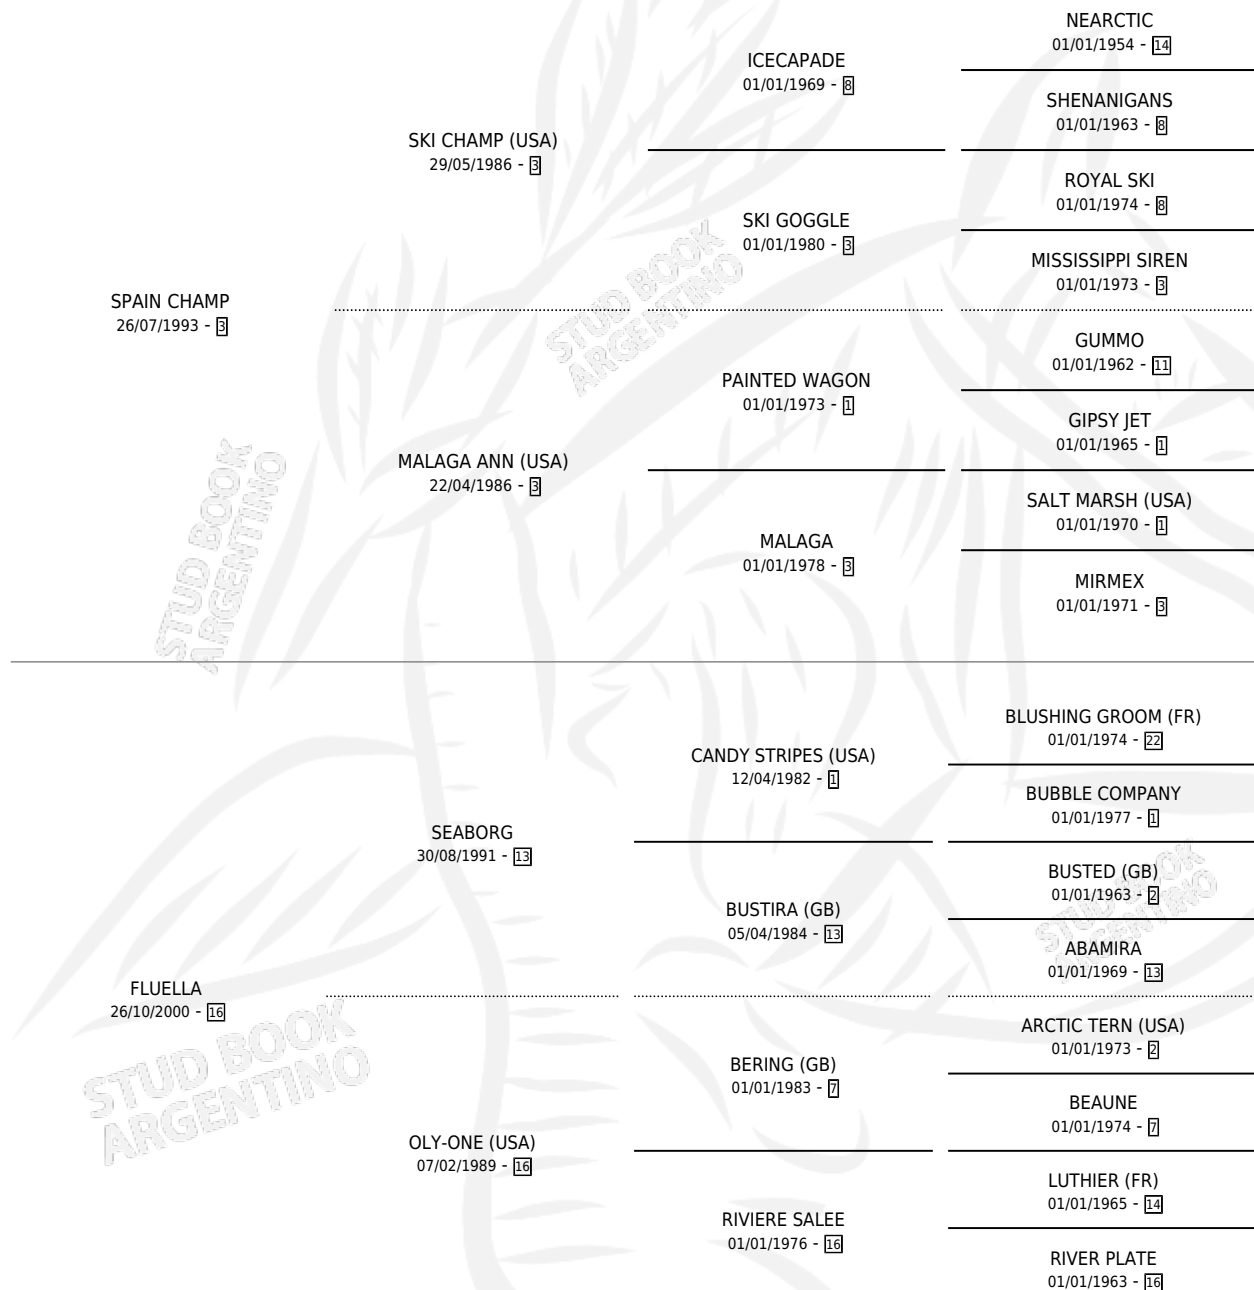

SPAIN FLU

por SPAIN CHAMP y FLUELLA por SEABORG

Argentina · Macho · Zaino · SP · 23/10/2007
Familia 16-b · Volumen 39

ESTADO

TIPIFICACIÓN SANGUÍNEA	X
TIPIFICACIÓN POR ADN	✓
PASAPORTE	X
IDENTIFICACIÓN POR MICROCHIP	X
REPRODUCTOR	X

Lugar de nacimiento: Vadarkblar

Criador: Vadarkblar

PEDIGREE

SPAIN FLU

Datos oficiales del Stud Book Argentino

Documento generado el 05/05/2026

studbook.org.ar