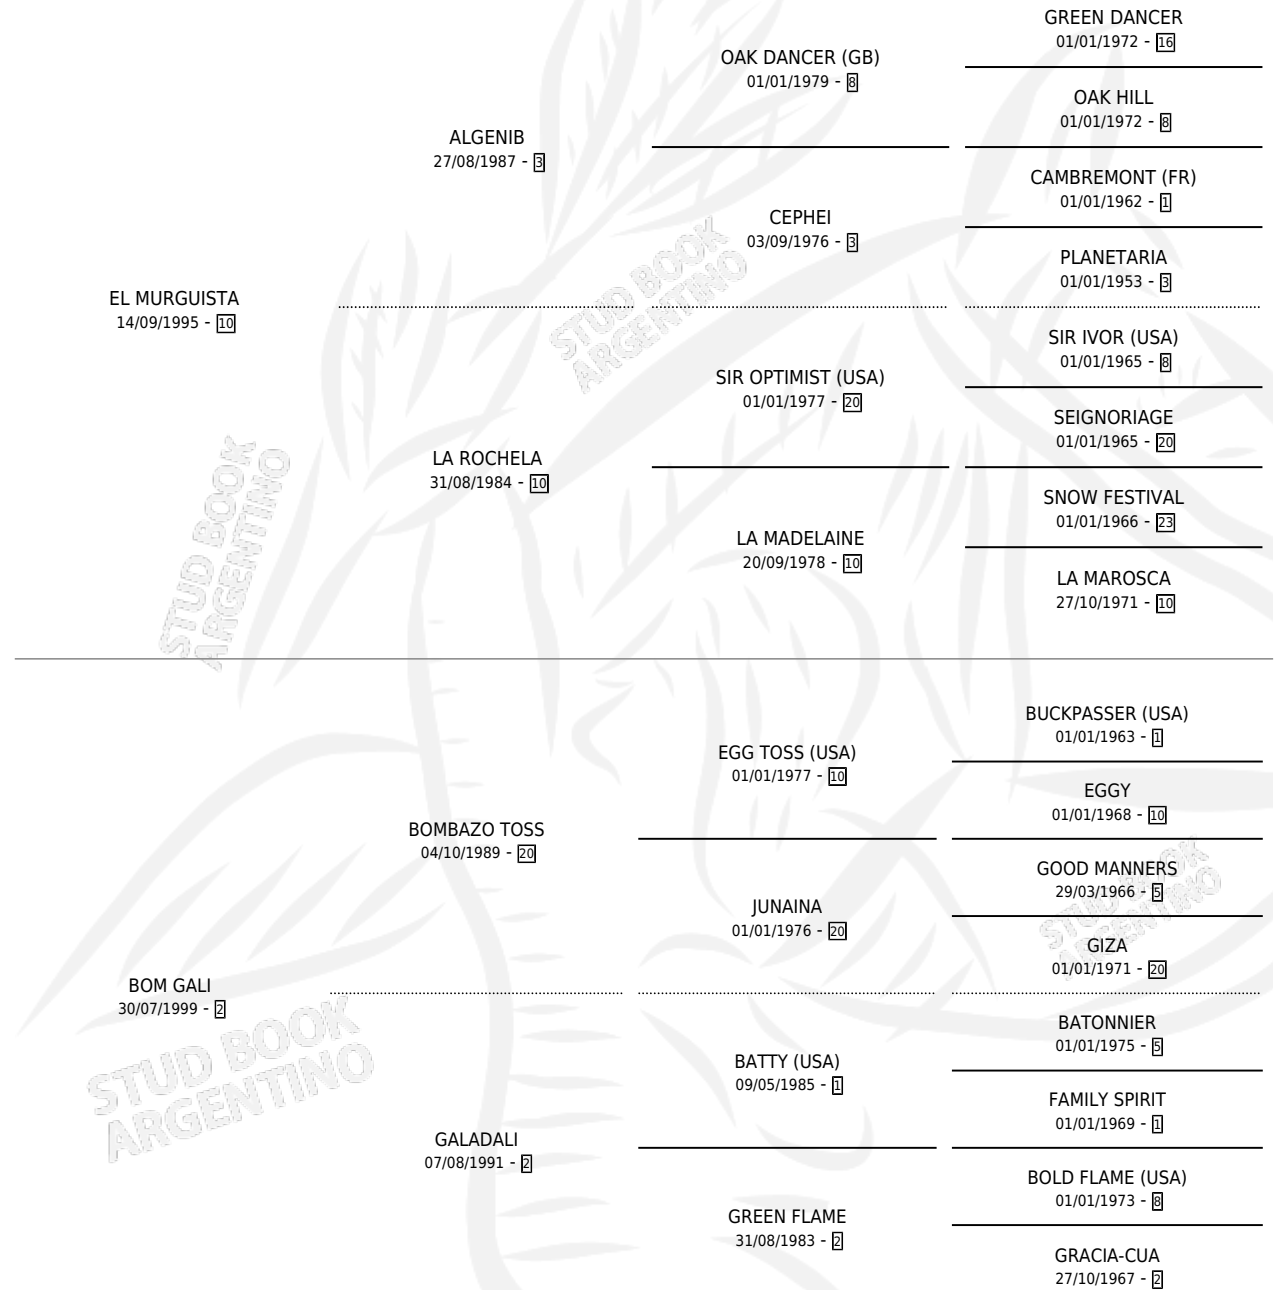

GIGANTINA

por **EL MURGUISTA** y **BOM GALI** por **BOMBAZO TOSS**

Argentina · Hembra · Zaino · SP · 02/11/2007
Familia 2-d · Volumen 39

ESTADO

TIPIFICACIÓN SANGUÍNEA	X
TIPIFICACIÓN POR ADN	X
PASAPORTE	X
IDENTIFICACIÓN POR MICROCHIP	X
REPRODUCTOR	X

Lugar de nacimiento: El Paraiso

Criador: Sin dato

PEDIGREE

GIGANTINA

Datos oficiales del Stud Book Argentino

Documento generado el 06/05/2026

studbook.org.ar