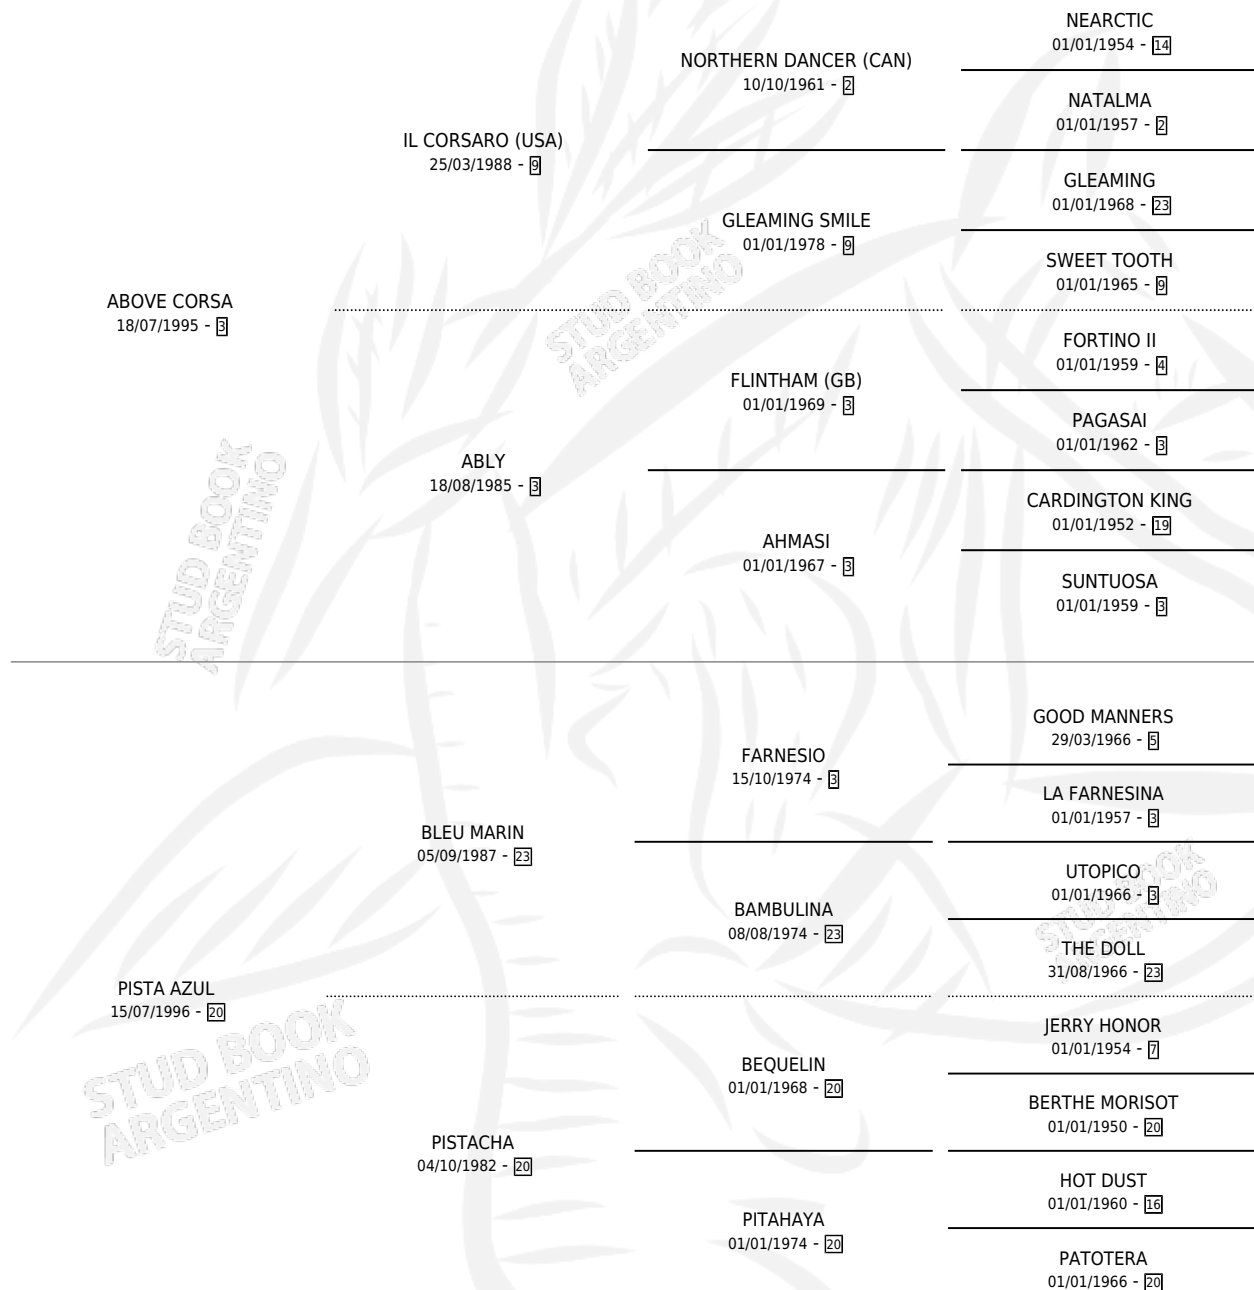

PISTA CORSA

por ABOVE CORSA y PISTA AZUL por BLEU MARIN

Argentina · Hembra · Zaino · SP · 06/11/2007
Familia 20-c · Volumen 39

ESTADO

TIPIFICACIÓN SANGUÍNEA	X
TIPIFICACIÓN POR ADN	✓
PASAPORTE	✓
IDENTIFICACIÓN POR MICROCHIP	✓
REPRODUCTOR	✓

Lugar de nacimiento: Harvey

Criador: Belocchi Omar Roberto

~

HIJOS

	MACHOS	HEMBRAS
1 NACIERON	1	0
1 CORRIERON	1	0

SIN ACTUACIONES

PEDIGREE