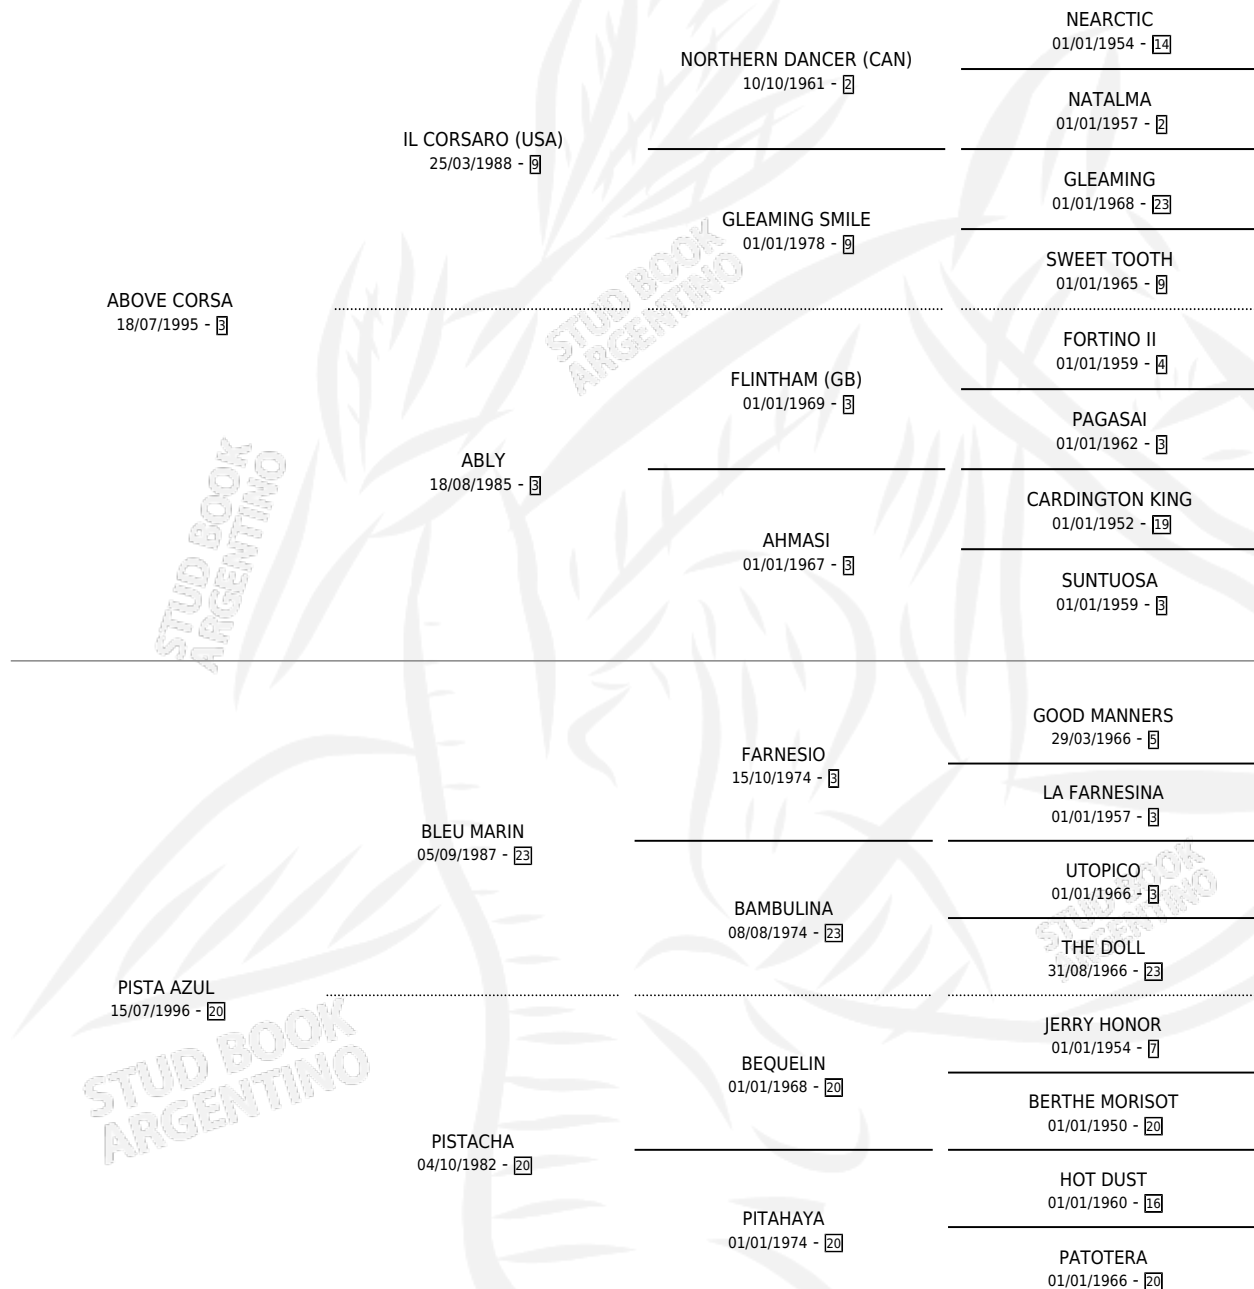

PISTA CORSA

por ABOVE CORSA y PISTA AZUL por BLEU MARIN

Argentina · Hembra · Zaino · SP · 06/11/2007
Familia 20-c · Volumen 39

ESTADO

TIPIFICACIÓN SANGUÍNEA	X
TIPIFICACIÓN POR ADN	✓
PASAPORTE	✓
IDENTIFICACIÓN POR MICROCHIP	✓
REPRODUCTOR	✓

Lugar de nacimiento: Harvey
Criador: Belocchi Omar Roberto

~

HIJOS

	MACHOS	HEMBRAS
1 NACIERON	1	0
1 CORRIERON	1	0

SIN ACTUACIONES

PEDIGREE

CAMPAÑA

Solo carreras oficiales de Argentina