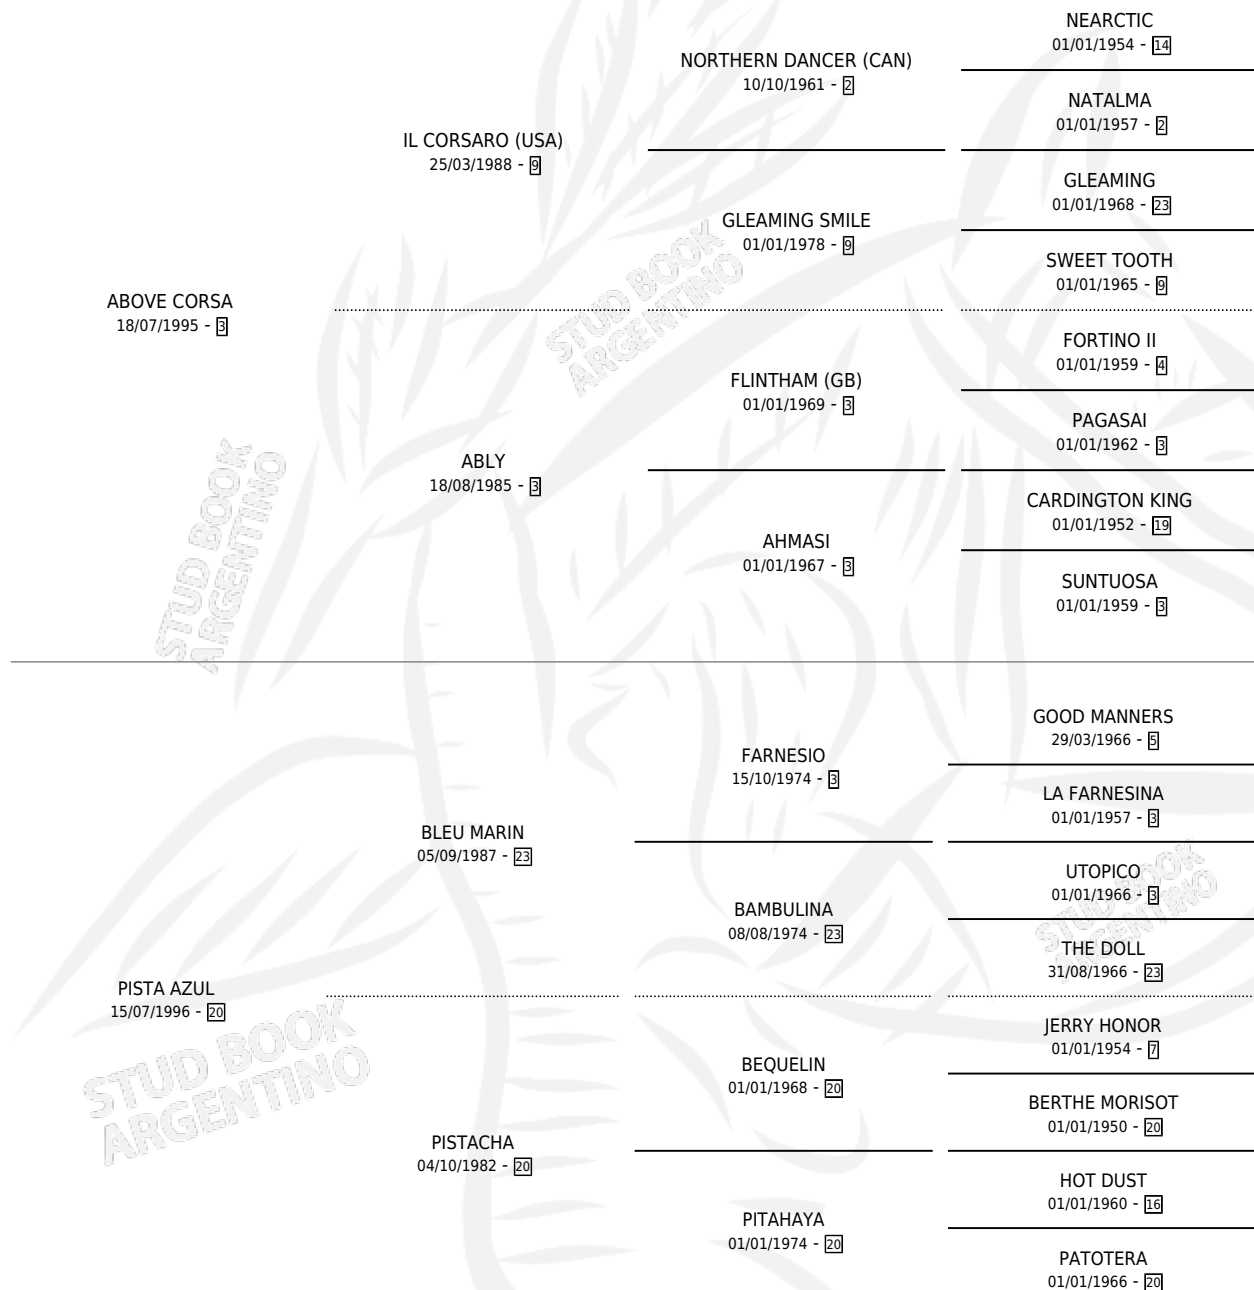

PISTA CORSA

por ABOVE CORSA y PISTA AZUL por BLEU MARIN

Argentina · Hembra · Zaino · SP · 06/11/2007
Familia 20-c · Volumen 39

ESTADO

TIPIFICACIÓN SANGUÍNEA	X
TIPIFICACIÓN POR ADN	✓
PASAPORTE	✓
IDENTIFICACIÓN POR MICROCHIP	✓
REPRODUCTOR	✓

Lugar de nacimiento: Harvey
Criador: Belocchi Omar Roberto

~

HIJOS

	MACHOS	HEMBRAS
1 NACIERON	1	0
1 CORRIERON	1	0

SIN ACTUACIONES

PEDIGREE