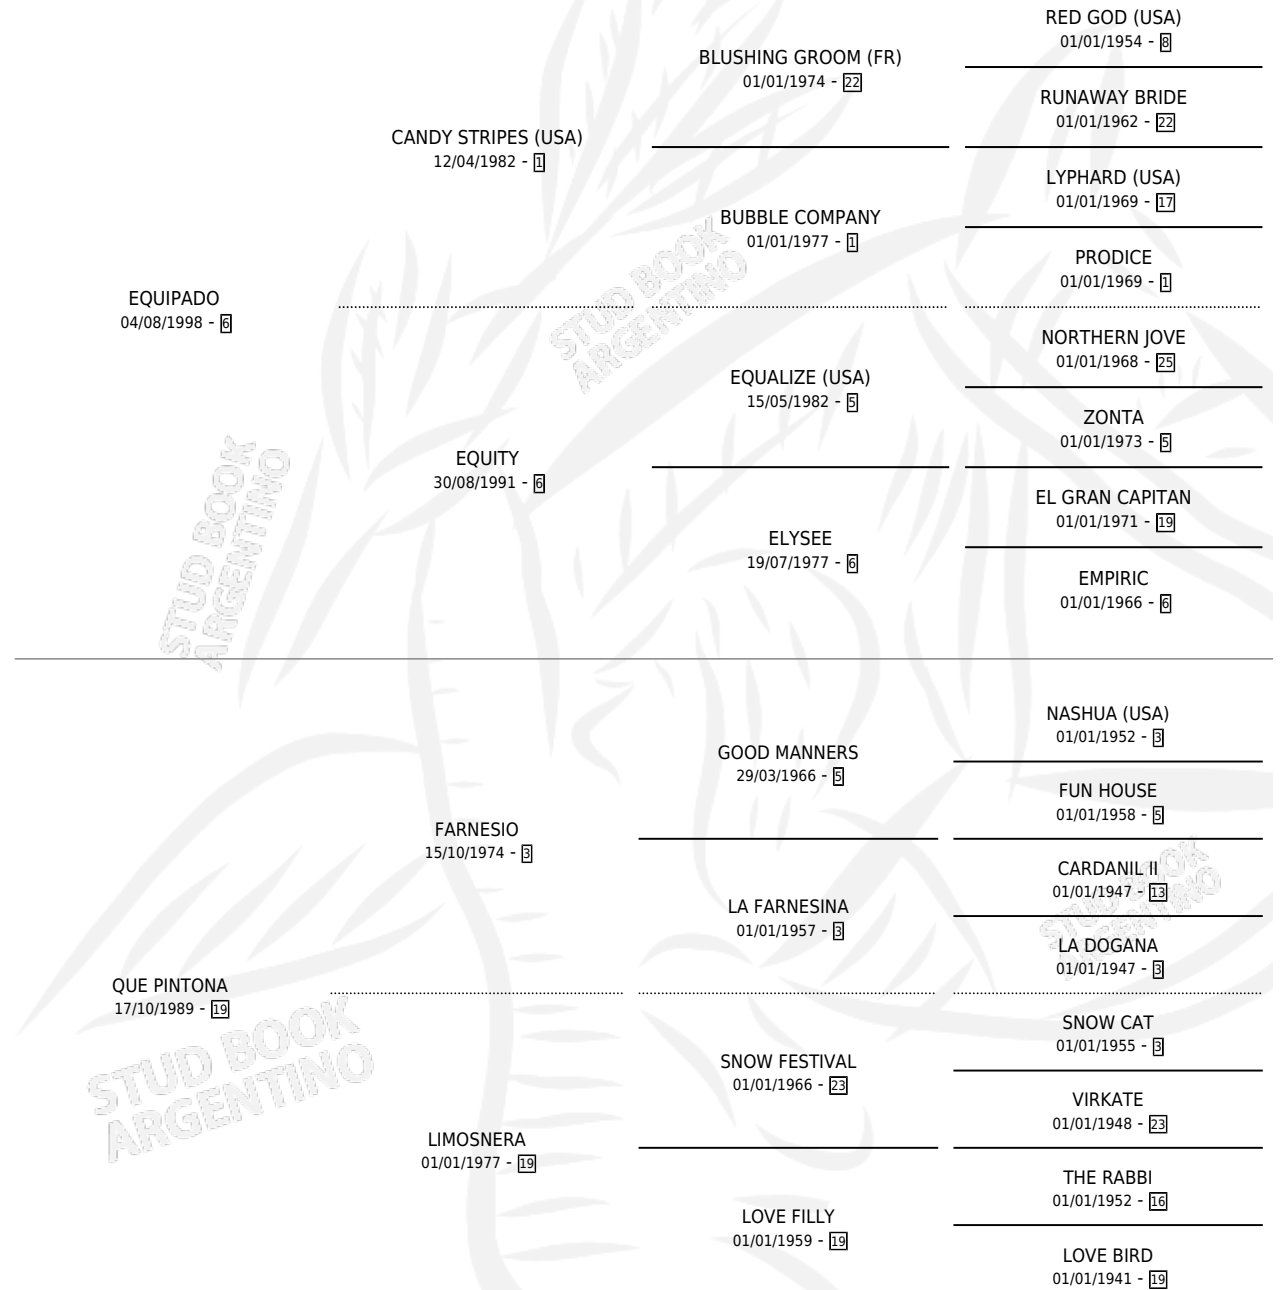

# QUE EQUIPADO

por EQUIPADO y QUE PINTONA por FARNESIO

Argentina · Macho · Zaino Doradillo · SP · 03/10/2007  
Familia 19-c · Volumen 39

## ESTADO

TIPIFICACIÓN SANGUÍNEA	X
TIPIFICACIÓN POR ADN	✓
PASAPORTE	✓
IDENTIFICACIÓN POR MICROCHIP	✓
REPRODUCTOR	X

**Lugar de nacimiento:** La Pituca  
**Criador:** Anzorreguy Hugo Alberto