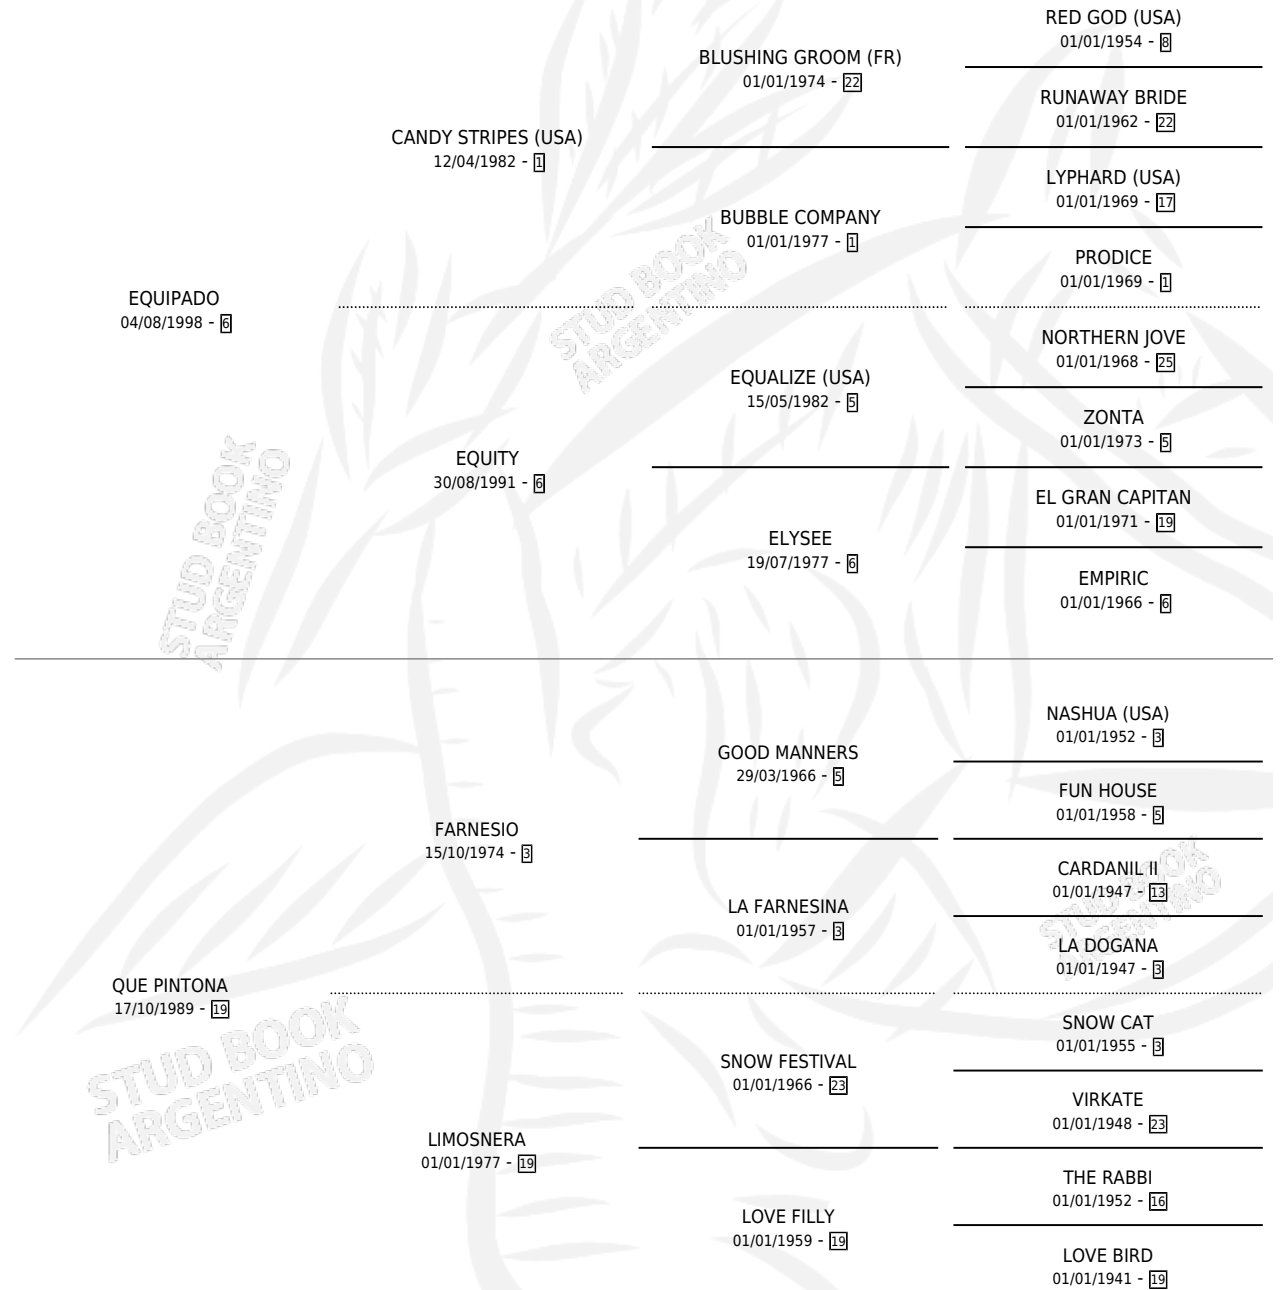

QUE EQUIPADO

por EQUIPADO y QUE PINTONA por FARNESIO

Argentina · Macho · Zaino Doradillo · SP · 03/10/2007
Familia 19-c · Volumen 39

ESTADO

TIPIFICACIÓN SANGUÍNEA	X
TIPIFICACIÓN POR ADN	✓
PASAPORTE	✓
IDENTIFICACIÓN POR MICROCHIP	✓
REPRODUCTOR	X

Lugar de nacimiento: La Pituca
Criador: Anzorreguy Hugo Alberto

PEDIGREE

CAMPAÑA

Solo carreras oficiales de Argentina

POR EDAD

EDAD	CC	1°	2°	3°	4°	5°	NP	CLC	CLG	CLCG1	CLGG1	IMPORTE	GANANCIA / CC
4 AÑOS	4	0	0	0	0	0	4	0	0	0	0	\$0	\$0
TOTALES	4	0	0	0	0	0	4	0	0	0	0	\$0	\$0
%		0.0%	0.0%	0.0%	0.0%	0.0%	100%	0.0%	0.0%	0.0%	0.0%		