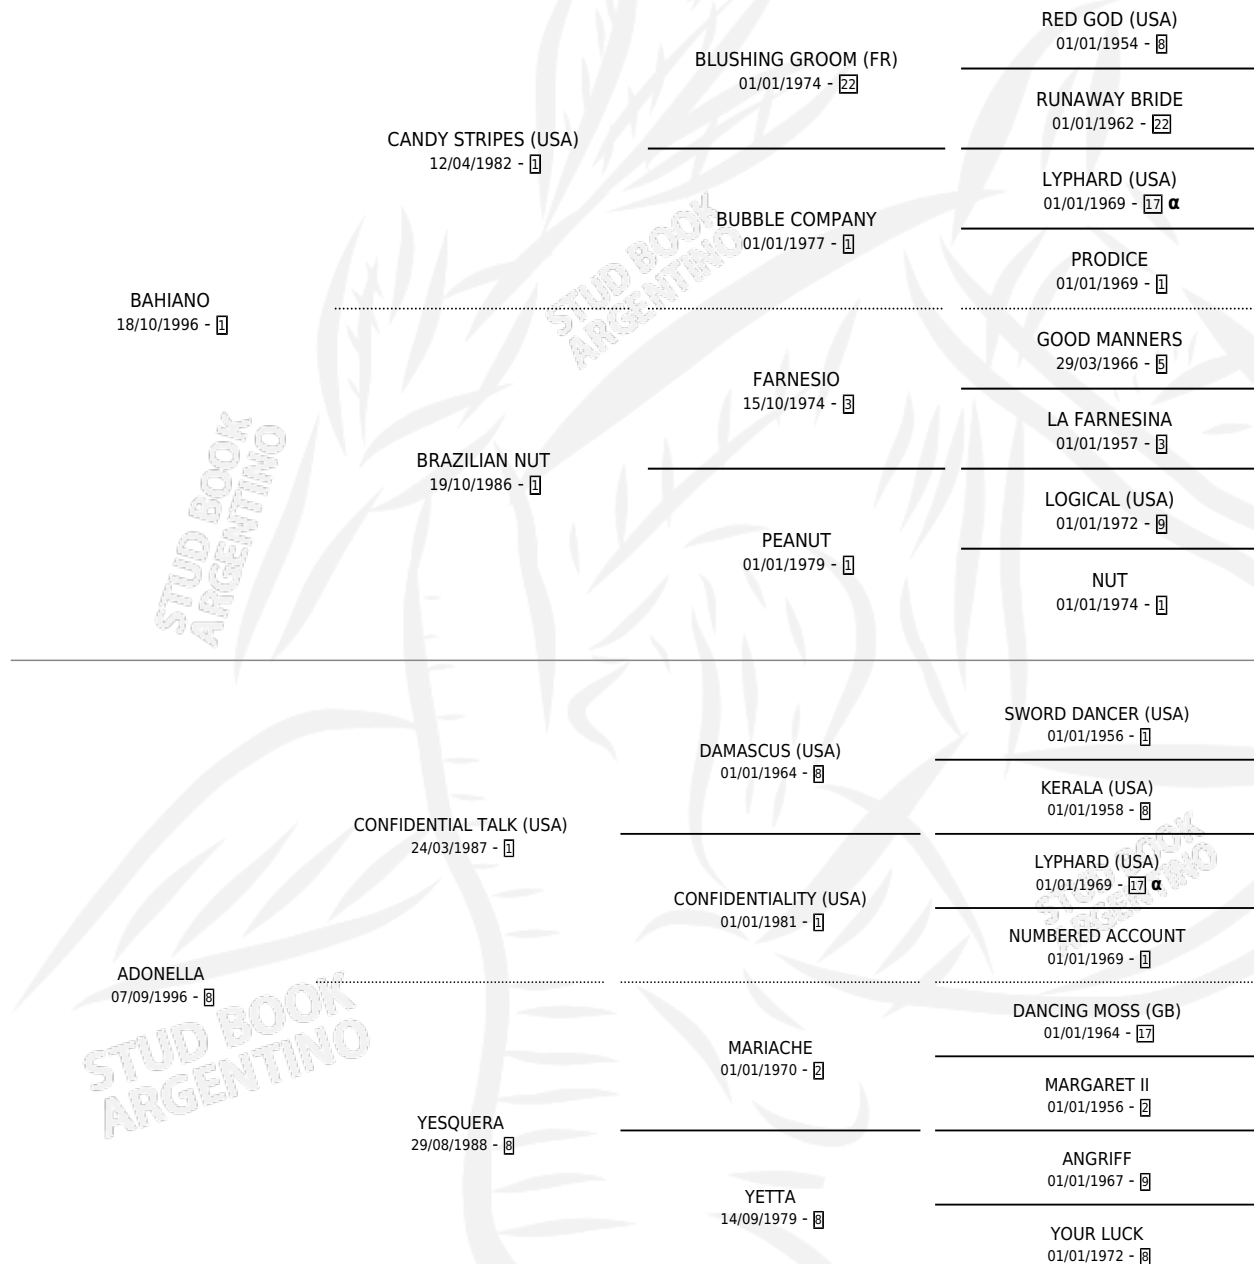

SEÑOR TOCAYO

por **BAHIANO** y **ADONELLA** por **CONFIDENTIAL TALK**
(USA)

Argentina · Macho · Tordillo · SP · 29/10/2007
Familia 8-j · Volumen 39

ESTADO

TIPIFICACIÓN SANGUÍNEA	X
TIPIFICACIÓN POR ADN	X
PASAPORTE	X
IDENTIFICACIÓN POR MICROCHIP	X
REPRODUCTOR	X

Lugar de nacimiento: El Eden
Criador: El Eden

PEDIGREE

INBREEDING : α

SEÑOR TOCAYO

Datos oficiales del Stud Book Argentino

Documento generado el 03/05/2026

studbook.org.ar