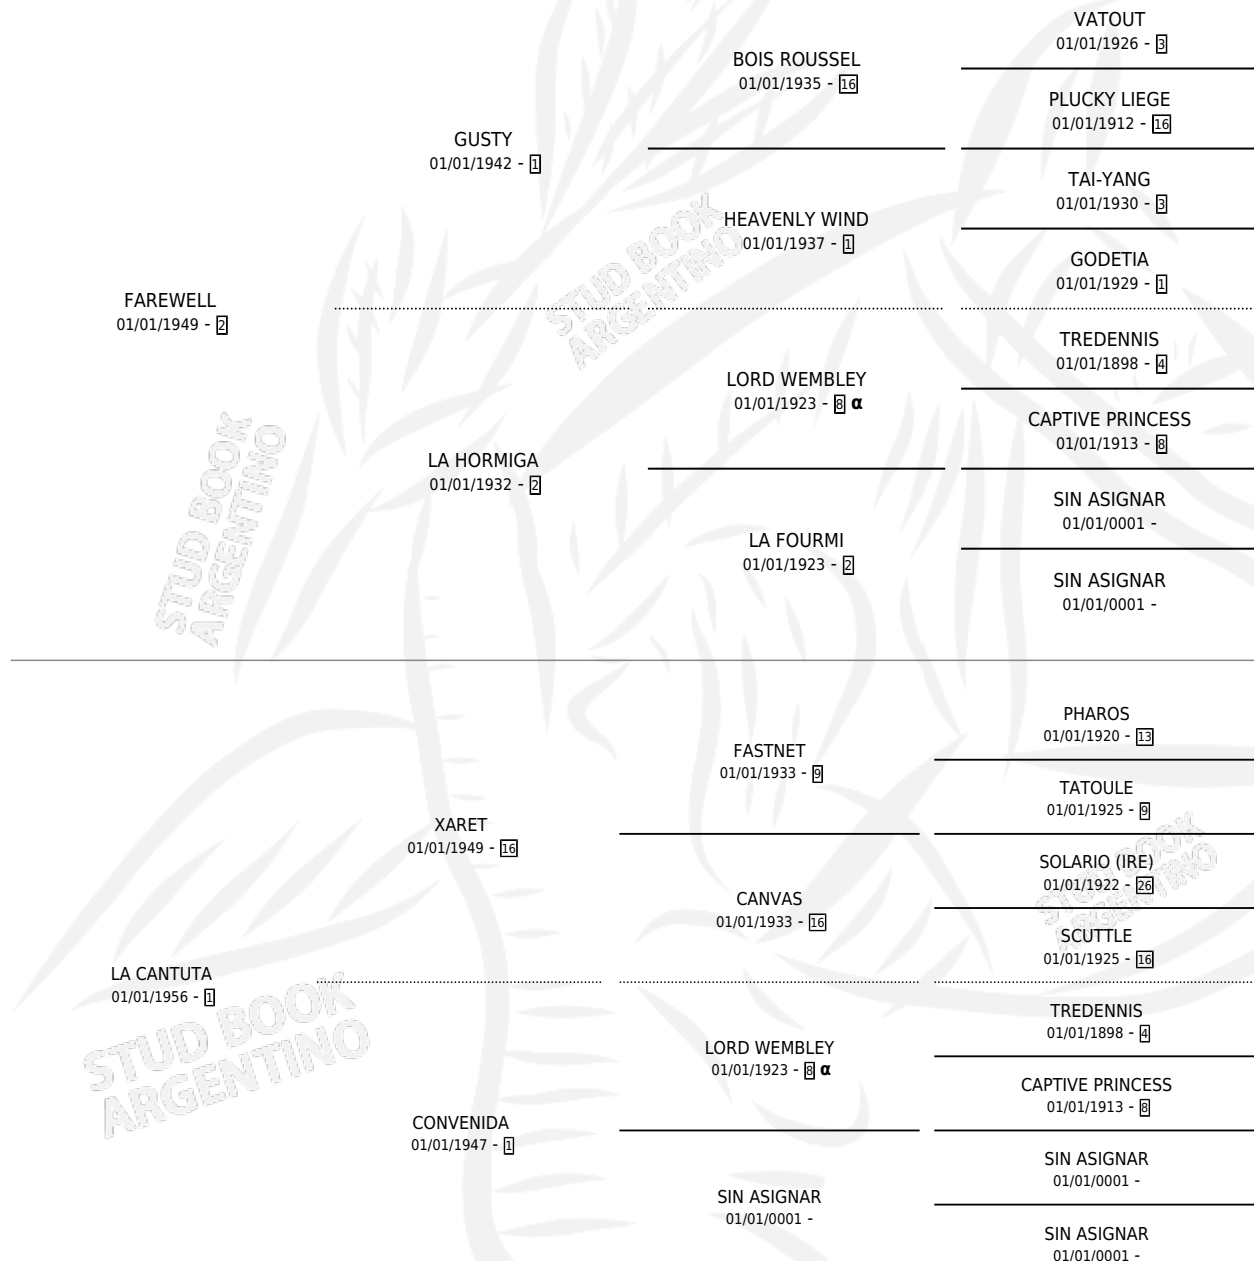

SECHURA

por FAREWELL y LA CANTUTA por XARET

Argentina · Hembra · Zaino Colorado · SP · 25/09/1962
Familia 1-o · Volumen 24

ESTADO

TIPIFICACIÓN SANGUÍNEA	X
TIPIFICACIÓN POR ADN	X
PASAPORTE	X
IDENTIFICACIÓN POR MICROCHIP	X
REPRODUCTOR	X

Lugar de nacimiento: Campo particular

Criador: Sin dato

~

HIJOS

	MACHOS	HEMBRAS
6 NACIERON	2	4
SIN ACTUACIONES		

PEDIGREE

INBREEDING : α

SECHURA