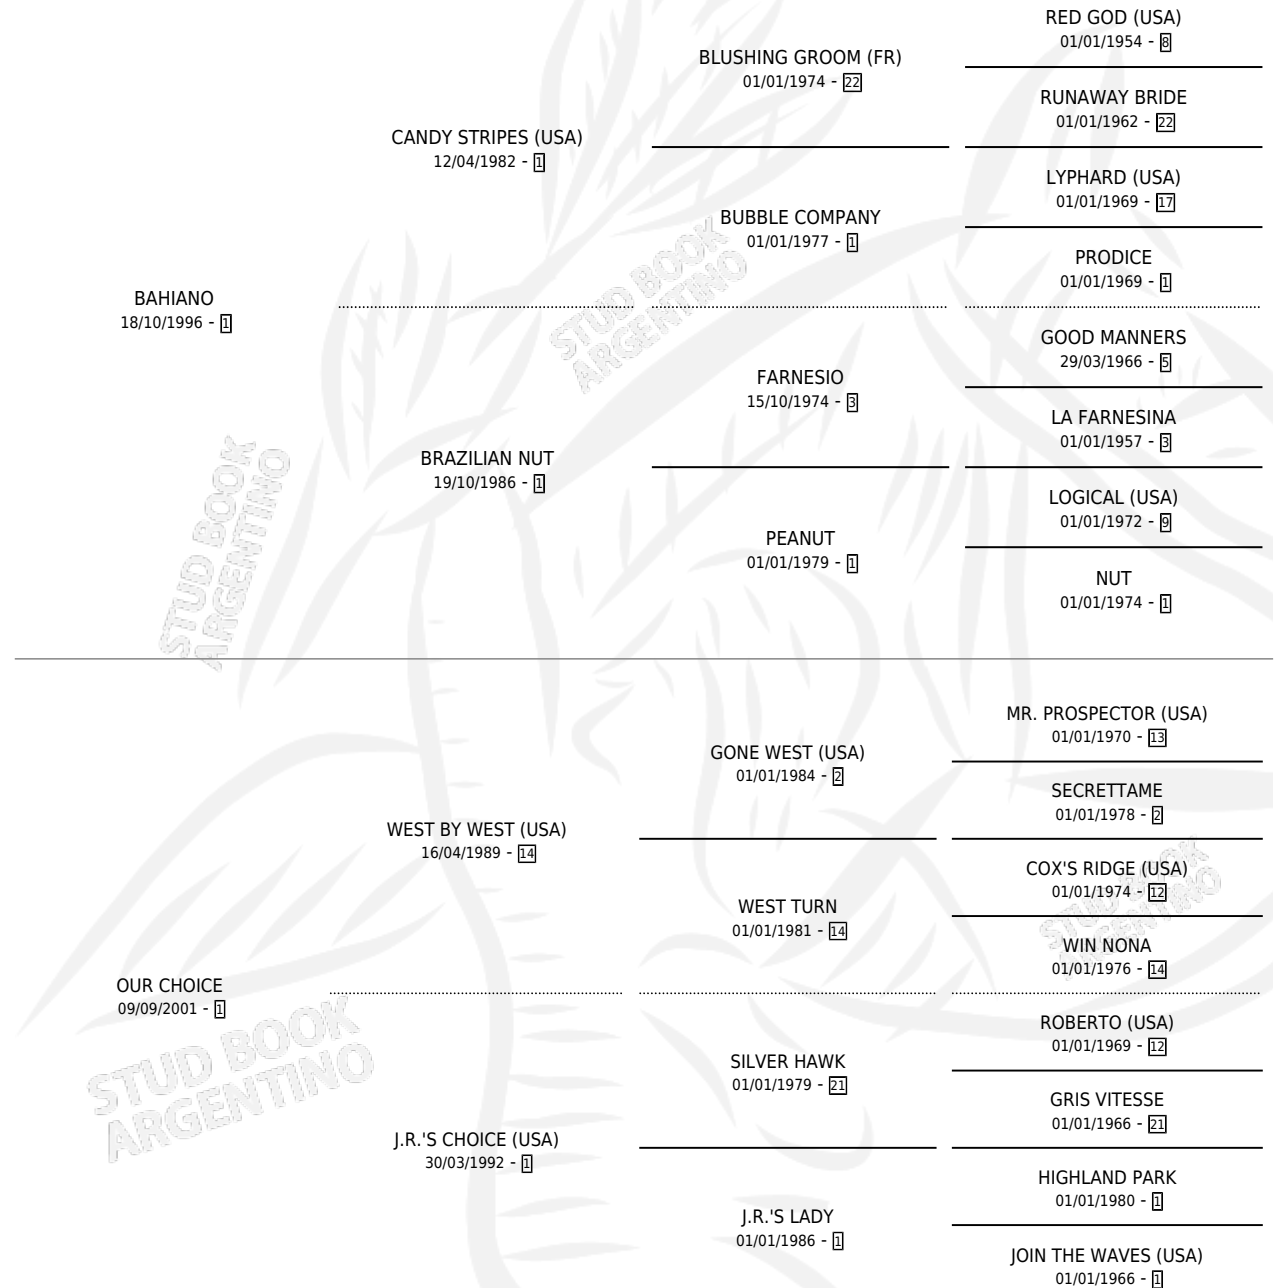

OUR BAHIA

por **BAHIANO** y **OUR CHOICE** por **WEST BY WEST (USA)**

Argentina · Hembra · Tordillo · SP · 04/10/2007
Familia 1-w · Volumen 39

ESTADO

TIPIFICACIÓN SANGUÍNEA	X
TIPIFICACIÓN POR ADN	X
PASAPORTE	X
IDENTIFICACIÓN POR MICROCHIP	X
REPRODUCTOR	X

Lugar de nacimiento: El Eden

Criador: El Eden

PEDIGREE