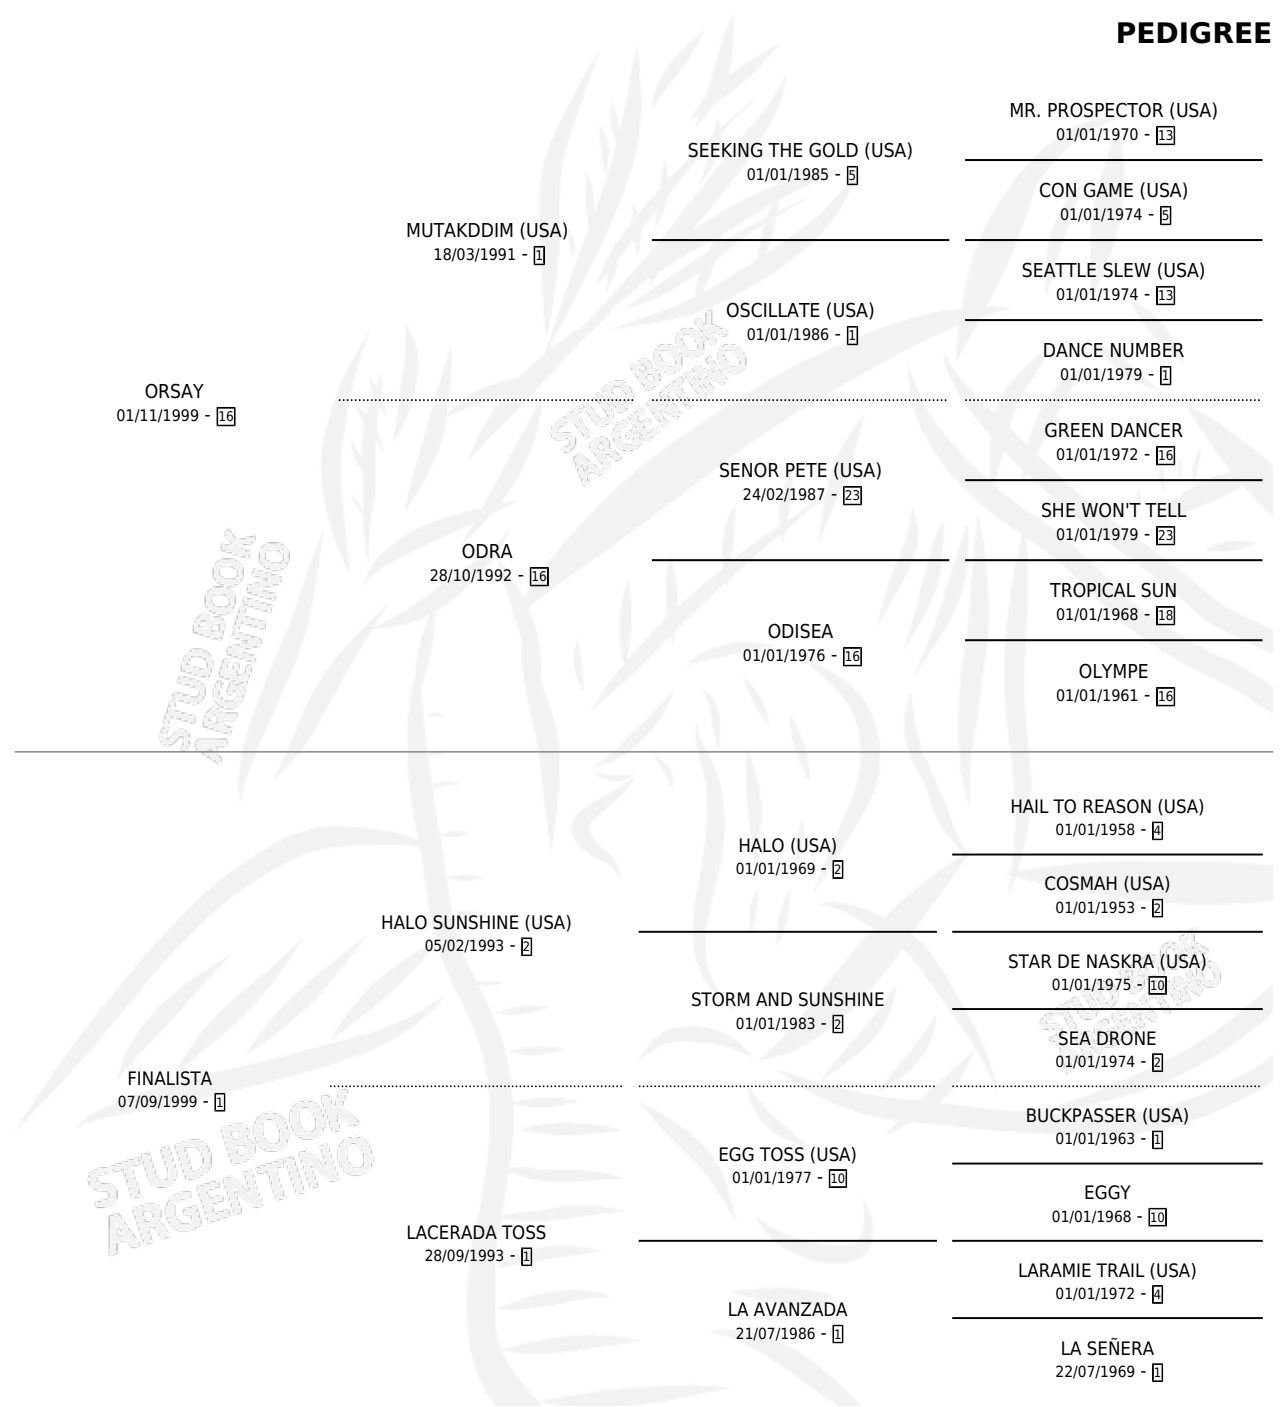

# LITTLE FACE

por ORSAY y FINALISTA por HALO SUNSHINE (USA)

Argentina · Macho · Alazan · SP · 07/10/2007  
Familia 1-I · Volumen 39

## ESTADO

TIPIFICACIÓN SANGUÍNEA	X
TIPIFICACIÓN POR ADN	✓
PASAPORTE	X
IDENTIFICACIÓN POR MICROCHIP	✓
REPRODUCTOR	X

**Lugar de nacimiento:** El Eden

**Criador:** El Eden

## PEDIGREE