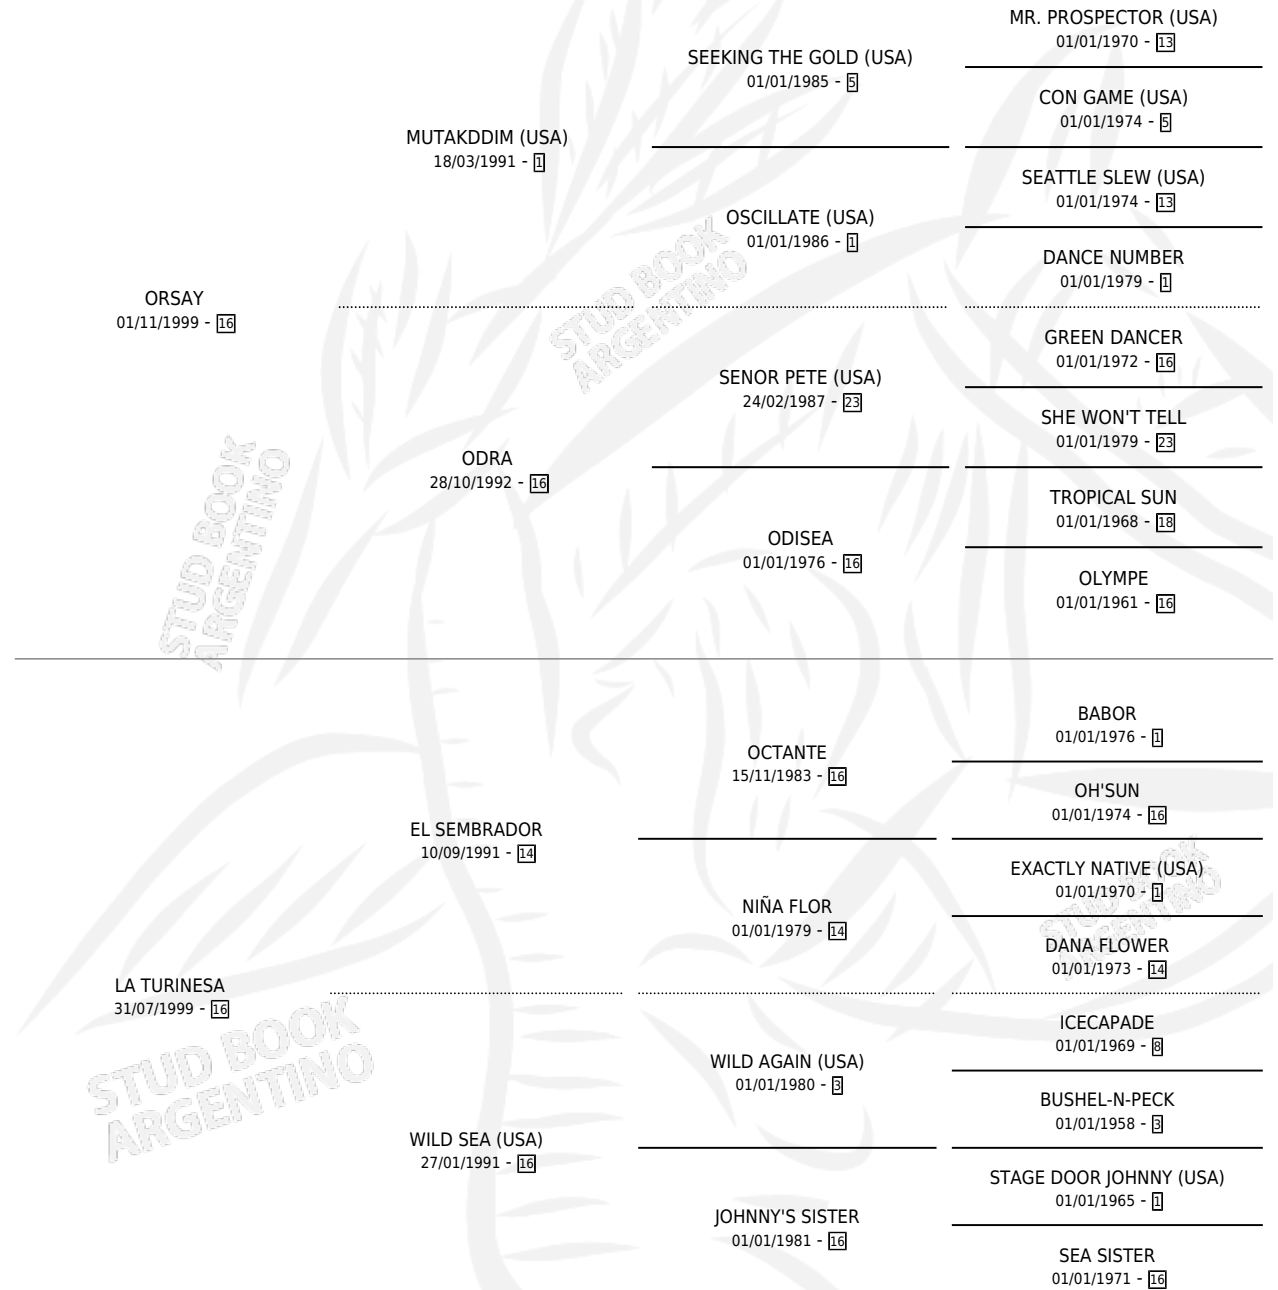

ELTUR

por ORSAY y LA TURINESA por EL SEMBRADOR

Argentina · Macho · Zaino · SP · 15/09/2007
Familia 16-g · Volumen 39

ESTADO

TIPIFICACIÓN SANGUÍNEA	X
TIPIFICACIÓN POR ADN	✓
PASAPORTE	✓
IDENTIFICACIÓN POR MICROCHIP	✓
REPRODUCTOR	X

Lugar de nacimiento: El Eden

Criador: El Eden

PEDIGREE

CAMPAÑA

Solo carreras oficiales de Argentina

POR EDAD

EDAD	CC	1°	2°	3°	4°	5°	NP	CLC	CLG	CLCG1	CLGG1	IMPORTE	GANANCIA / CC
5 AÑOS	1	0	0	0	0	0	1	0	0	0	0	\$0	\$0
TOTALES	1	0	0	0	0	0	1	0	0	0	0	\$0	\$0
%		0.0%	0.0%	0.0%	0.0%	0.0%	100%	0.0%	0.0%	0.0%	0.0%		