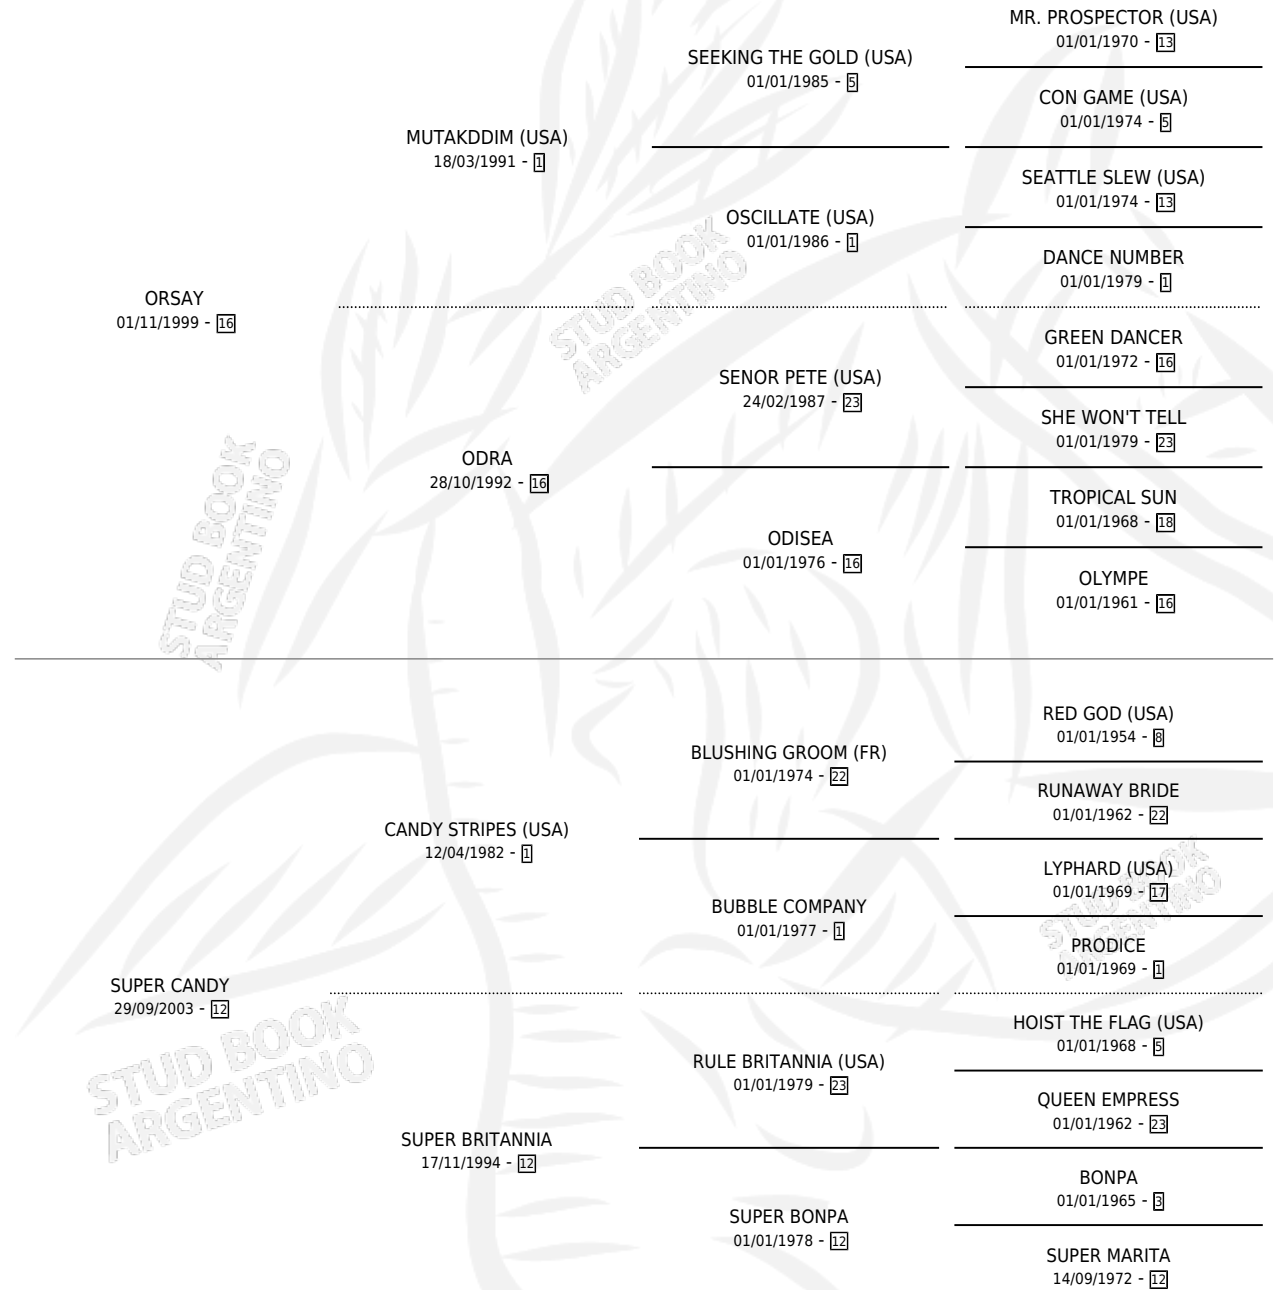

SUPERORSAY

por ORSAY y SUPER CANDY por CANDY STRIPES (USA)

Argentina · Macho · Alazan · SP · 19/09/2007
Familia 12 · Volumen 39

ESTADO

TIPIFICACIÓN SANGUÍNEA	X
TIPIFICACIÓN POR ADN	✓
PASAPORTE	✓
IDENTIFICACIÓN POR MICROCHIP	✓
REPRODUCTOR	X

Lugar de nacimiento: El Eden

Criador: El Eden

PEDIGREE