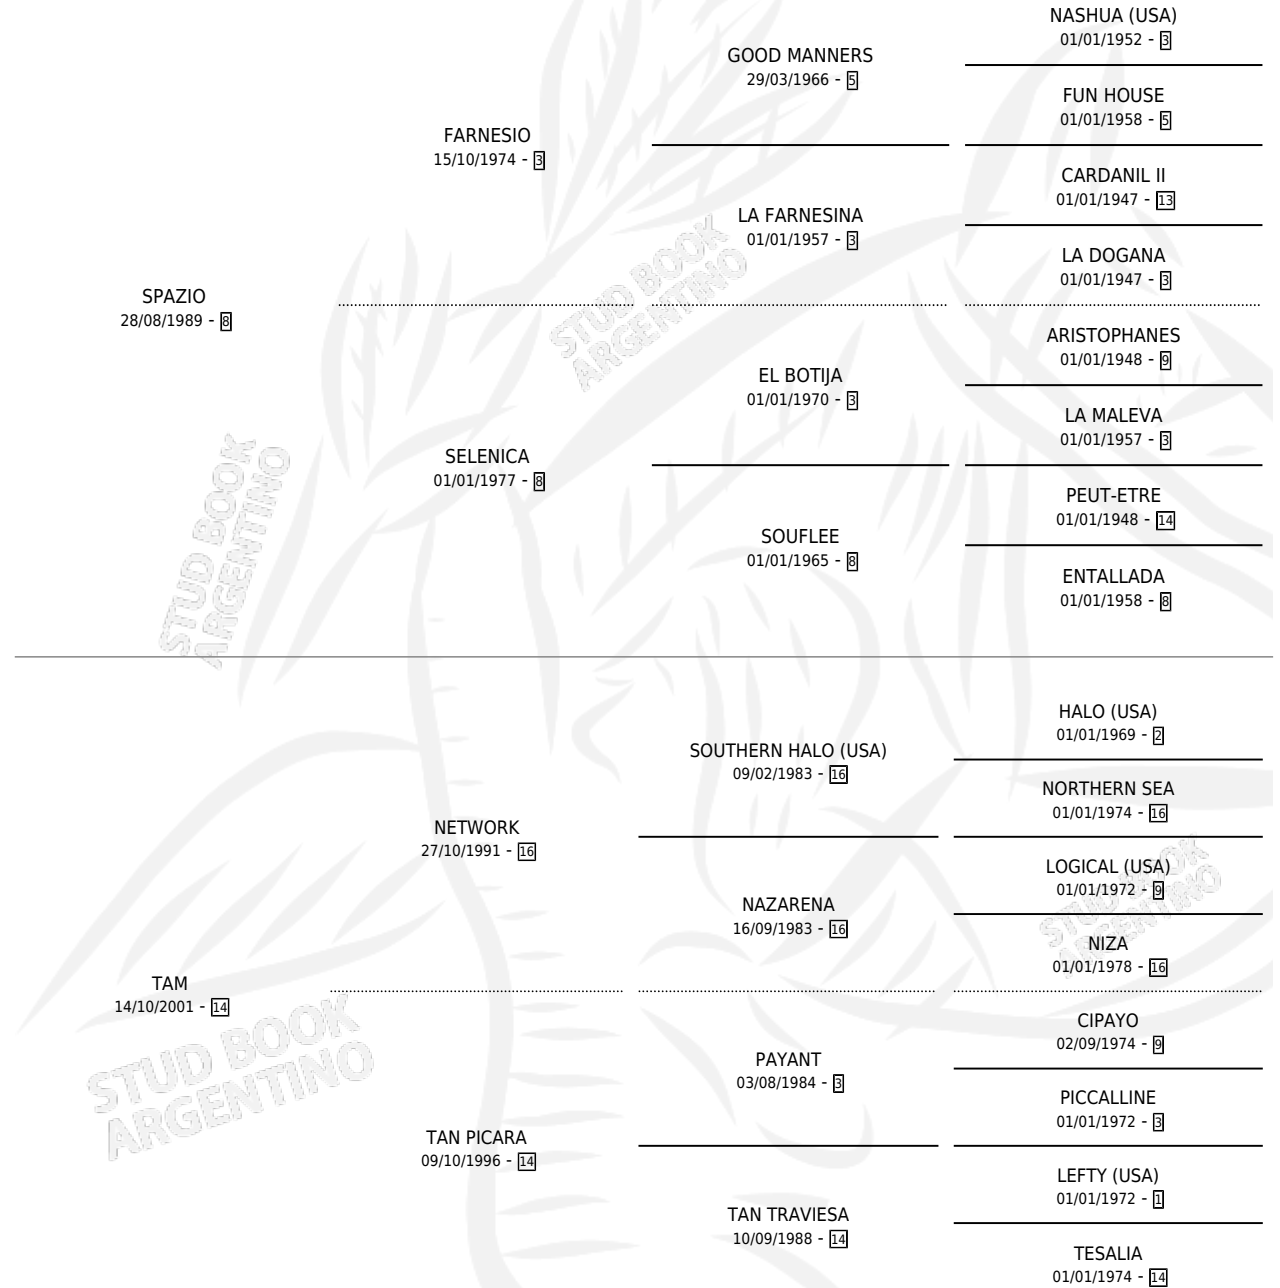

SPAZ WORK

por SPAZIO y TAM por NETWORK

Argentina · Macho · Zaino Doradillo · SP · 25/10/2007
Familia 14-a · Volumen 39

ESTADO

TIPIFICACIÓN SANGUÍNEA	X
TIPIFICACIÓN POR ADN	✓
PASAPORTE	X
IDENTIFICACIÓN POR MICROCHIP	✓
REPRODUCTOR	X

Lugar de nacimiento: Don Nestor

Criador: Don Nestor

PEDIGREE

CAMPAÑA

Solo carreras oficiales de Argentina

POR EDAD

EDAD	CC	1°	2°	3°	4°	5°	NP	CLC	CLG	CLCG1	CLGG1	IMPORTE	GANANCIA / CC
3 AÑOS	2	0	0	0	0	1	1	0	0	0	0	\$1,900	\$950
7 AÑOS	1	0	0	0	0	0	1	0	0	0	0	\$0	\$0
TOTALES	3	0	0	0	0	1	2	0	0	0	0	\$1,900	\$633
%		0.0%	0.0%	0.0%	0.0%	33.3%	66.7%	0.0%	0.0%	0.0%	0.0%		