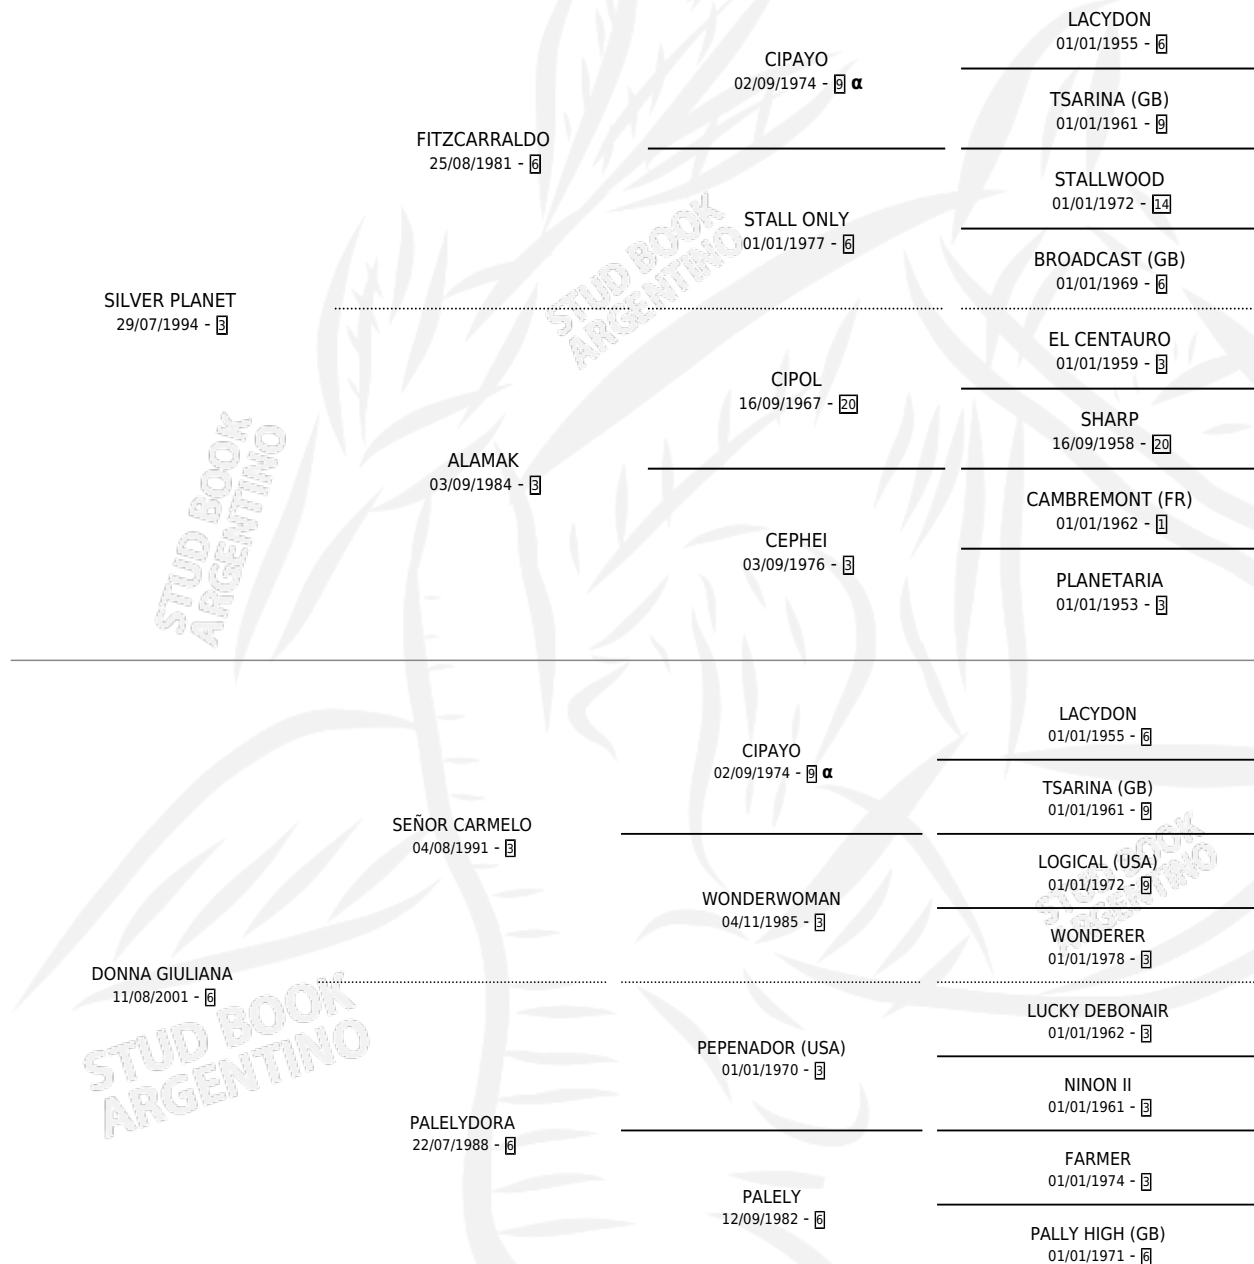

DONNA PLANET

por SILVER PLANET y DONNA GIULIANA por SEÑOR CARMELO

Argentina · Hembra · Alazan Tostado · SP · 31/10/2007
Familia 6-e · Volumen 39

ESTADO

TIPIFICACIÓN SANGUÍNEA	X
TIPIFICACIÓN POR ADN	✓
PASAPORTE	X
IDENTIFICACIÓN POR MICROCHIP	✓
REPRODUCTOR	✓

Lugar de nacimiento: Don Nestor

Criador: Don Nestor

PEDIGREE

INBREEDING : α

CAMPAÑA

Solo carreras oficiales de Argentina

POR EDAD

EDAD	CC	1°	2°	3°	4°	5°	NP	CLC	CLG	CLCG1	CLGG1	IMPORTE	GANANCIA / CC
4 AÑOS	3	1	0	1	0	0	1	0	0	0	0	\$37,170	\$12,390
5 AÑOS	5	2	1	1	1	0	0	0	0	0	0	\$63,210	\$12,642
TOTALES	8	3	1	2	1	0	1	0	0	0	0	\$100,380	\$12,548
%		37.5%	12.5%	25.0%	12.5%	0.0%	12.5%	0.0%	0.0%	0.0%	0.0%		

Ganadora de 3 carreras en La Plata - \$100,380, a los 4 y 5 años.

POR DISTANCIA

HIPODROMO	CC	1°	2°	3°	4°	5°	NP	CLC	CLG	CLCG1	CLGG1	IMPORTE
LA PLATA	8	3	1	2	1	0	1	0	0	0	0	\$100,380
1100 MTS	2	2	0	0	0	0	0	0	0	0	0	\$56,000
1200 MTS	5	1	1	1	1	0	1	0	0	0	0	\$38,710
1000 MTS	1	0	0	1	0	0	0	0	0	0	0	\$5,670