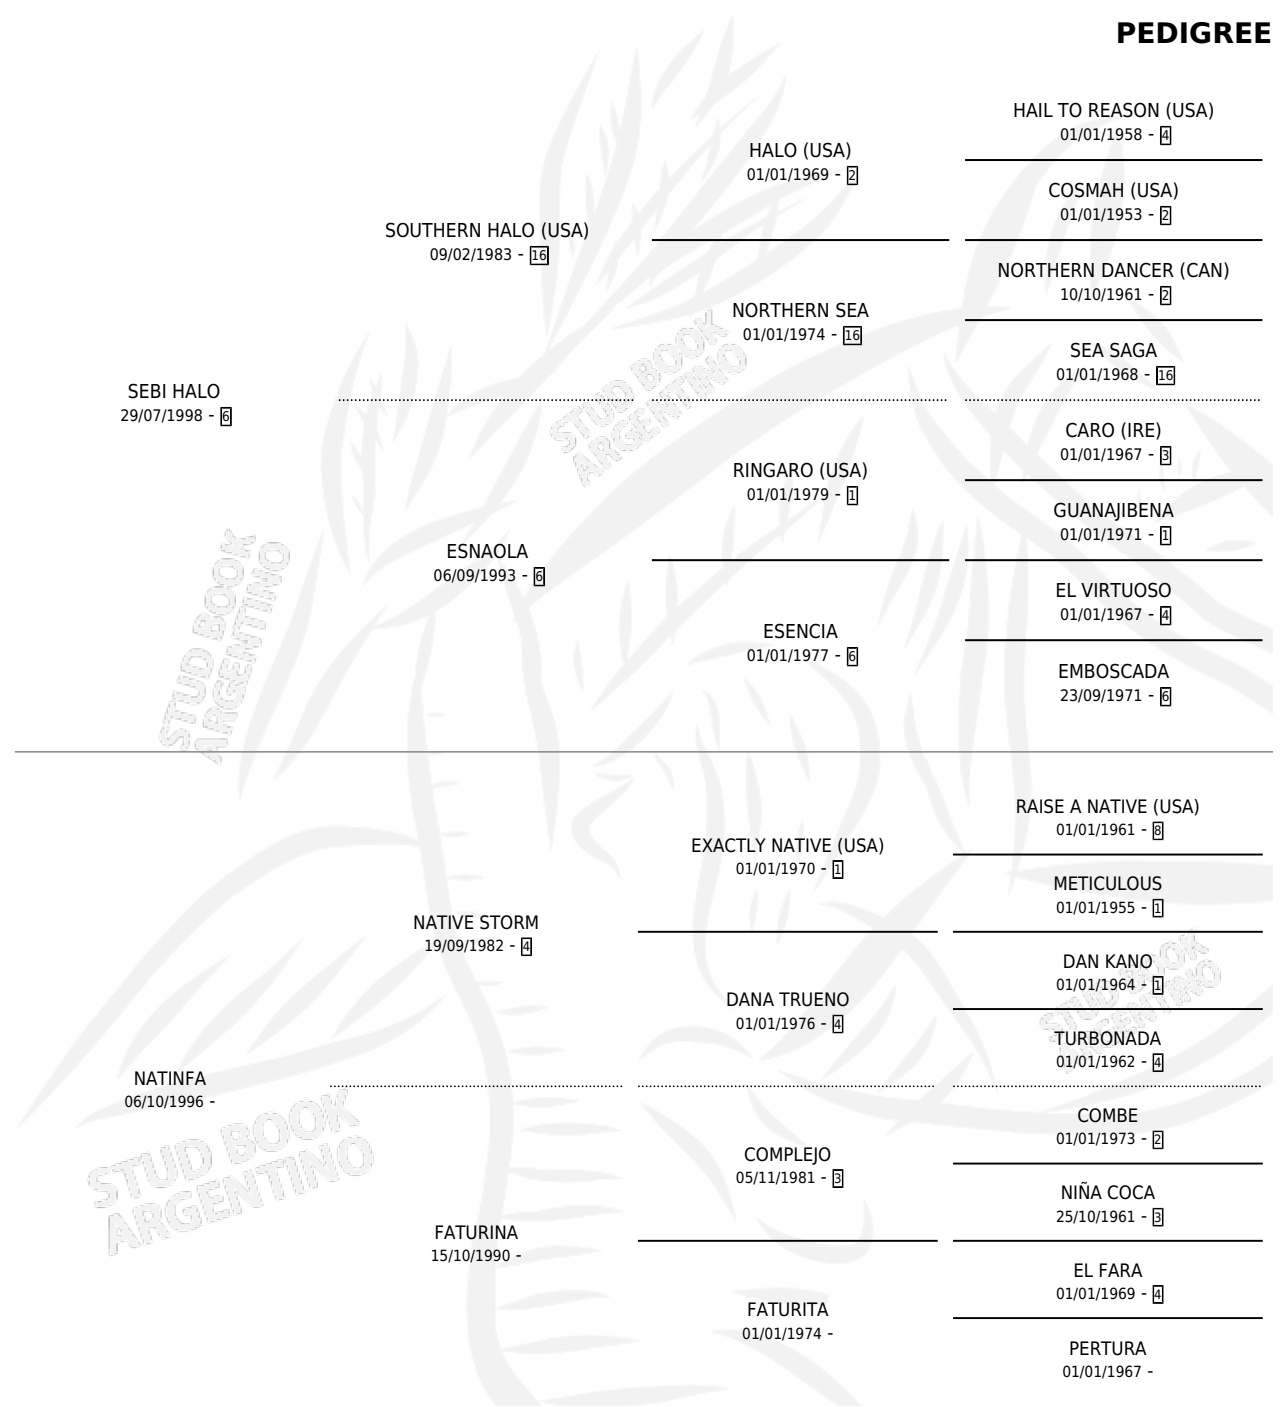

NATI HALO

por SEBI HALO y NATINFA por NATIVE STORM

Argentina · Macho · Zaino Doradillo · SP · 22/11/2007
Familia · Volumen 39

ESTADO

| | |
|------------------------------|---|
| TIPIFICACIÓN SANGUÍNEA | X |
| TIPIFICACIÓN POR ADN | ✓ |
| PASAPORTE | ✓ |
| IDENTIFICACIÓN POR MICROCHIP | ✓ |
| REPRODUCTOR | X |

Lugar de nacimiento: Mi Complejo

Criador: Mi Complejo

PEDIGREE

CAMPAÑA

Solo carreras oficiales de Argentina

POR EDAD

| EDAD | CC | 1° | 2° | 3° | 4° | 5° | NP | CLC | CLG | CLCG1 | CLGG1 | IMPORTE | GANANCIA / CC |
|---------|----|------|------|------|------|------|------|------|------|-------|-------|---------|---------------|
| 4 AÑOS | 1 | 0 | 0 | 0 | 0 | 0 | 1 | 0 | 0 | 0 | 0 | \$0 | \$0 |
| TOTALES | 1 | 0 | 0 | 0 | 0 | 0 | 1 | 0 | 0 | 0 | 0 | \$0 | \$0 |
| % | | 0.0% | 0.0% | 0.0% | 0.0% | 0.0% | 100% | 0.0% | 0.0% | 0.0% | 0.0% | | |