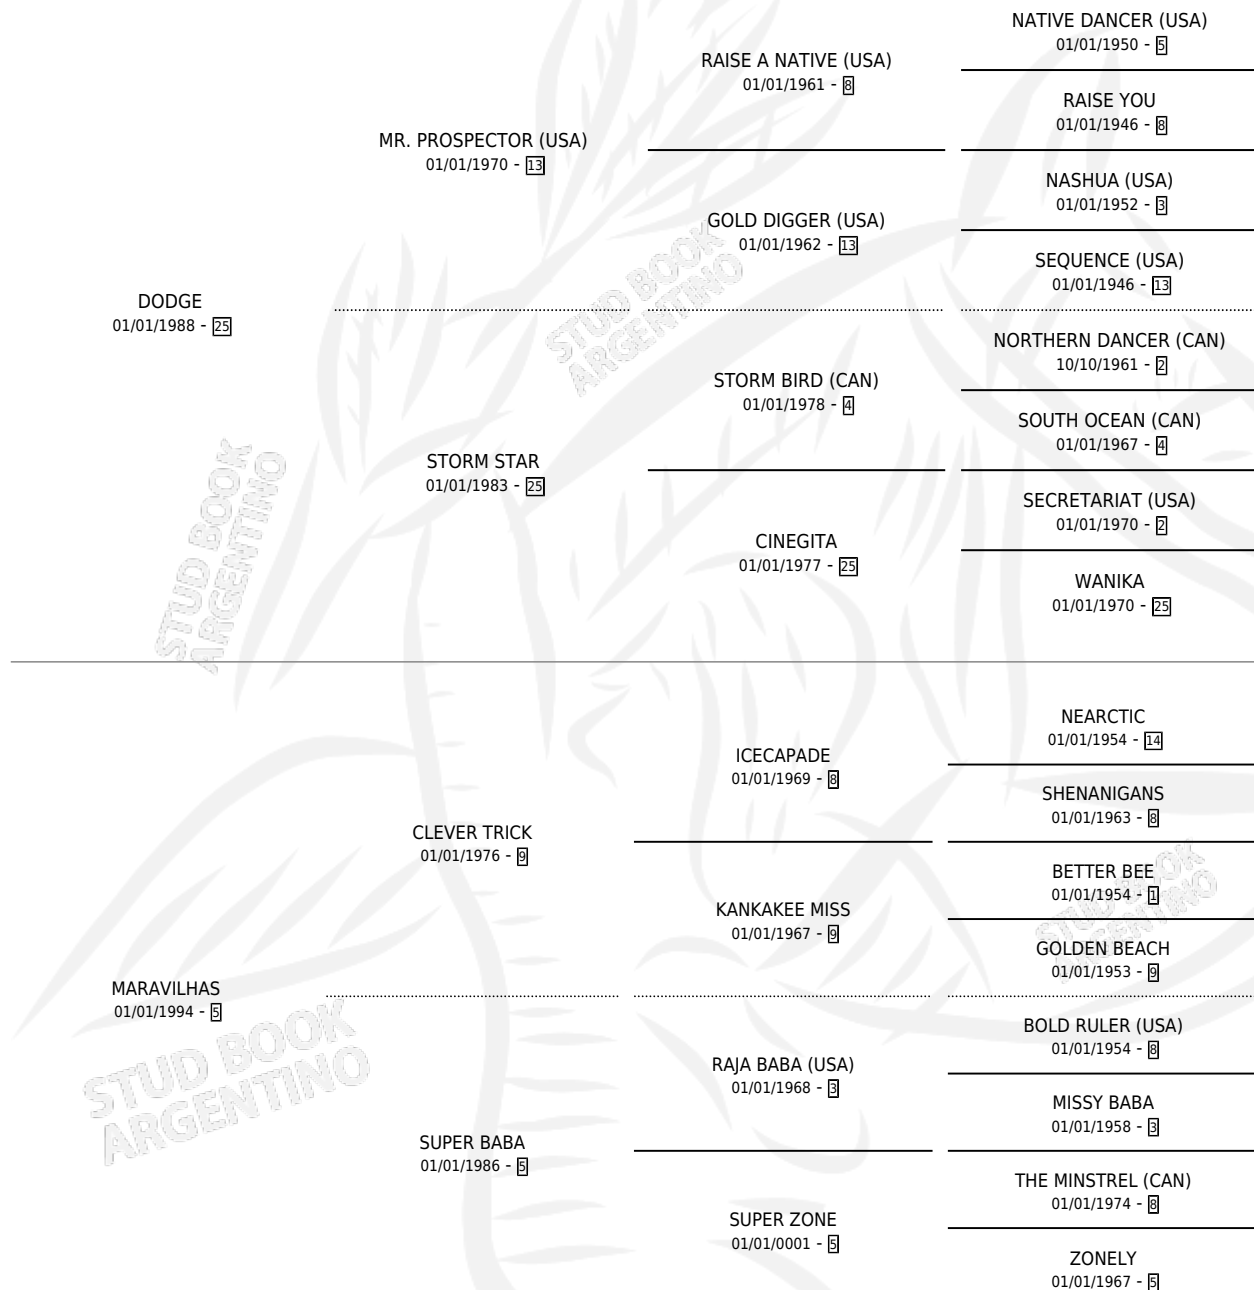

Lugar de nacimiento: Brasil

Criador: Extranjero

~

HIJOS

	MACHOS	HEMBRAS
1 NACIERON	1	0
1 CORRIERON	1	0
1 GANARON	1	0
0 GANADORES CL	0 GANADORES GR	0 GANADORES G1

PEDIGREE

EXPORTACIÓN / IMPORTACIÓN

FECHA	MOVIMIENTO	PAÍS
08/01/2008	EXPORTADO	ESTADOS UNIDOS
10/12/2007	IMPORTADO	BRASIL

~

CAMPAÑA

Solo carreras oficiales de Argentina

POR EDAD

EDAD	CC	1°	2°	3°	4°	5°	NP	CLC	CLG	CLCG1	CLGG1	IMPORTE	GANANCIA / CC
3 AÑOS	1	0	1	0	0	0	0	1	0	1	0	\$19,750	\$19,750
TOTALES	1	0	1	0	0	0	0	1	0	1	0	\$19,750	\$19,750
%		0.0%	100%	0.0%	0.0%	0.0%	0.0%	100%	0.0%	100%	0.0%		