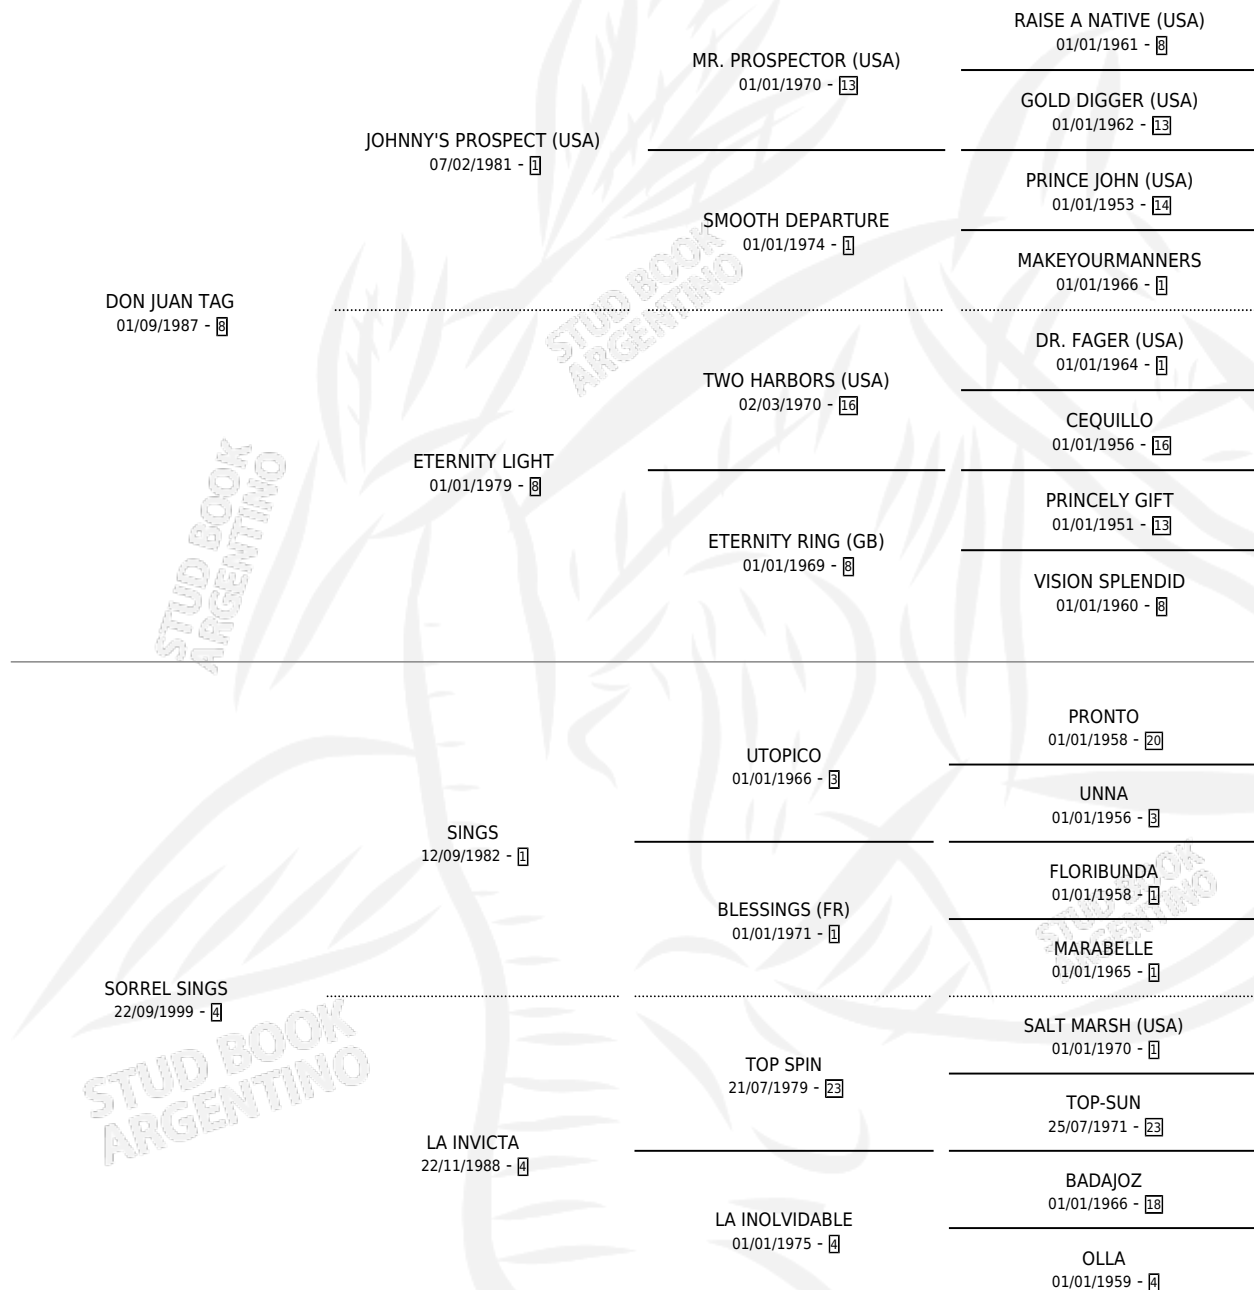

BUCANERO

por DON JUAN TAG y SORREL SINGS por SINGS

Argentina · Macho · Zaino · SP · 21/11/2007
Familia 4-n · Volumen 39

ESTADO

TIPIFICACIÓN SANGUÍNEA	X
TIPIFICACIÓN POR ADN	✓
PASAPORTE	✓
IDENTIFICACIÓN POR MICROCHIP	✓
REPRODUCTOR	X

Lugar de nacimiento: Los Cuatro Candados

Criador: Los Cuatro Candados

PEDIGREE

CAMPAÑA

Solo carreras oficiales de Argentina

POR EDAD

EDAD	CC	1°	2°	3°	4°	5°	NP	CLC	CLG	CLCG1	CLGG1	IMPORTE	GANANCIA / CC
4 AÑOS	10	0	0	1	1	1	7	0	0	0	0	\$13,910	\$1,391
TOTALES	10	0	0	1	1	1	7	0	0	0	0	\$13,910	\$1,391
%		0.0%	0.0%	10.0%	10.0%	10.0%	70.0%	0.0%	0.0%	0.0%	0.0%		

Placés en San Isidro en 10 carreras disputadas.

POR DISTANCIA

HIPODROMO	CC	1°	2°	3°	4°	5°	NP	CLC	CLG	CLCG1	CLGG1	IMPORTE
SAN ISIDRO	4	0	0	1	0	0	3	0	0	0	0	\$6,640
1000 MTS	3	0	0	0	0	0	3	0	0	0	0	\$2,240
1200 MTS	1	0	0	1	0	0	0	0	0	0	0	\$4,400
LA PLATA	5	0	0	0	1	0	4	0	0	0	0	\$5,670
1200 MTS	1	0	0	0	0	0	1	0	0	0	0	\$1,260
1000 MTS	3	0	0	0	1	0	2	0	0	0	0	\$4,410
1100 MTS	1	0	0	0	0	0	1	0	0	0	0	\$0
PALERMO	1	0	0	0	0	1	0	0	0	0	0	\$1,600
1000 MTS	1	0	0	0	0	1	0	0	0	0	0	\$1,600