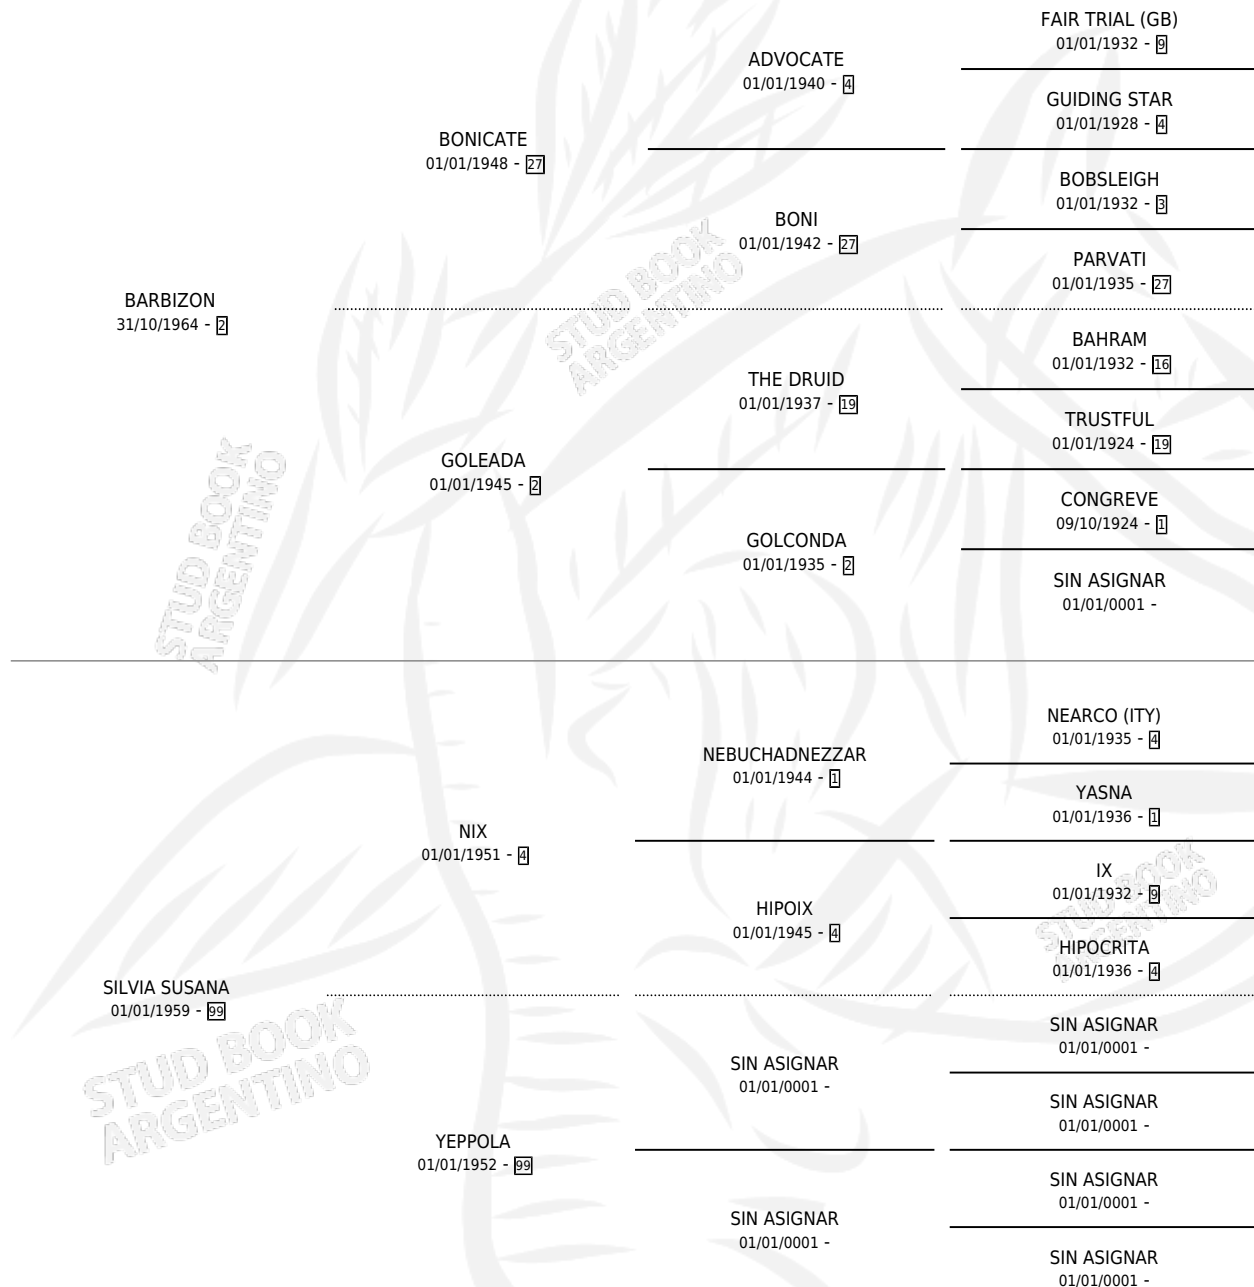

BEZIERES

por **BARBIZON** y **SILVIA SUSANA** por **NIX**

Argentina · Hembra · Alazan · SP · 01/01/1975
Familia 99 · Volumen 29

ESTADO

TIPIFICACIÓN SANGUÍNEA	X
TIPIFICACIÓN POR ADN	X
PASAPORTE	X
IDENTIFICACIÓN POR MICROCHIP	X
REPRODUCTOR	X

Lugar de nacimiento: Campo particular

Criador: Sin dato

~

HIJOS

	MACHOS	HEMBRAS
1 NACIERON	0	1
SIN ACTUACIONES		

PEDIGREE