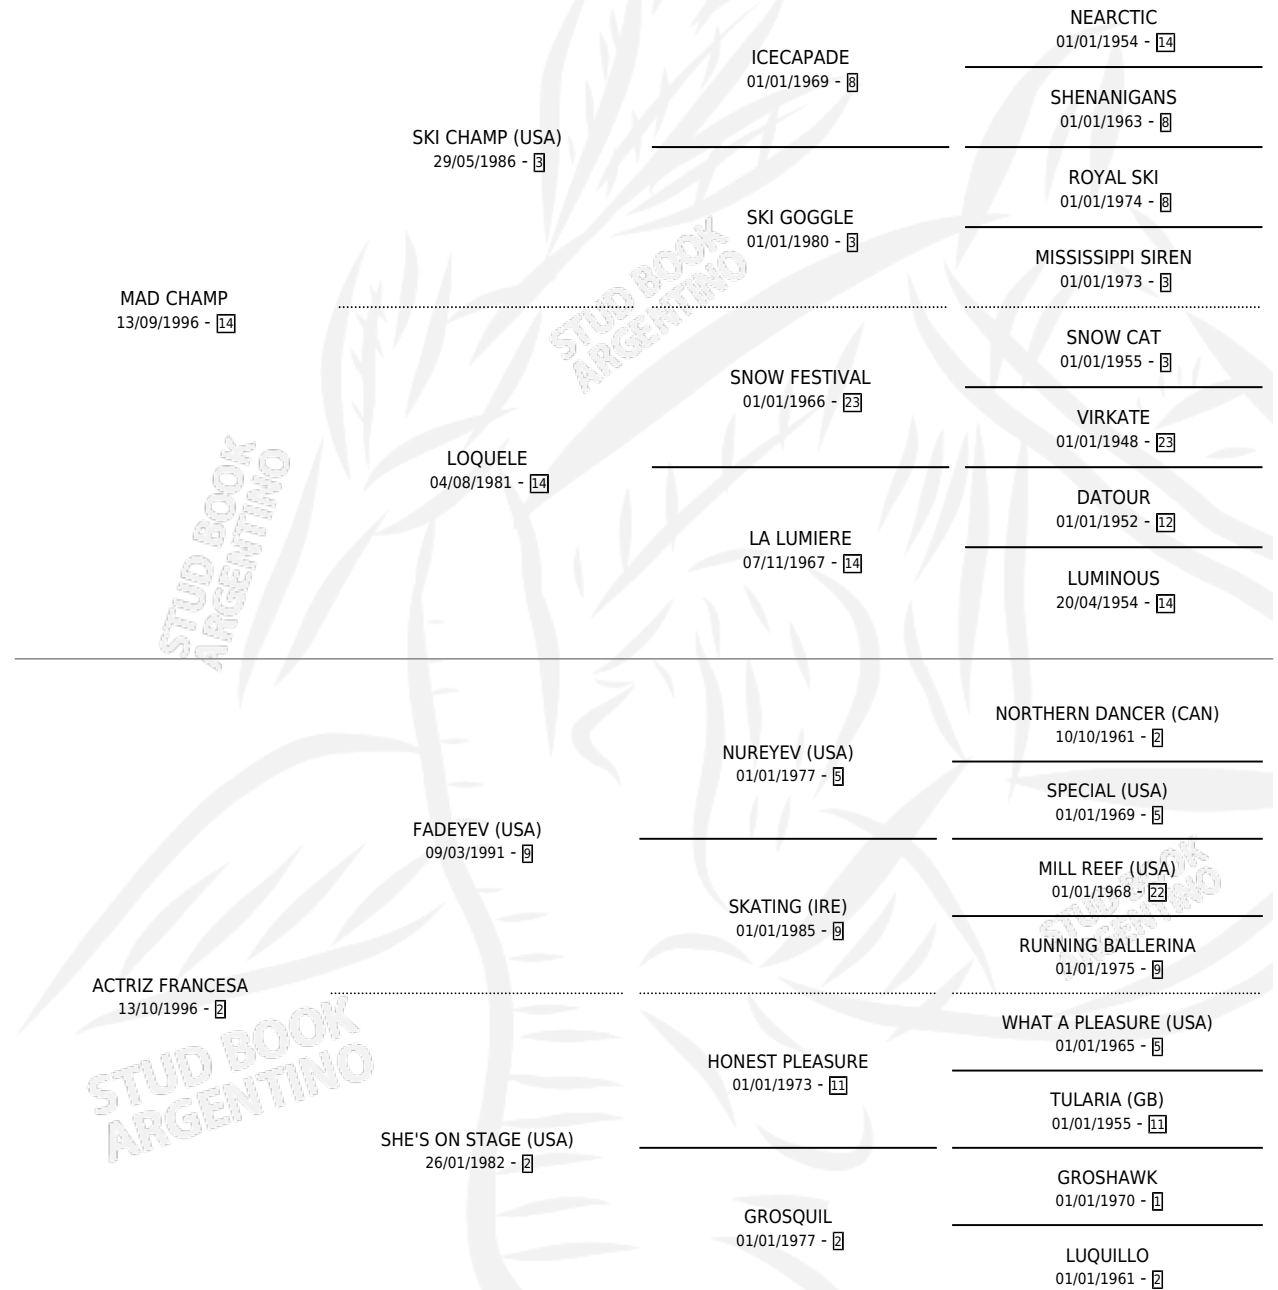

ARRASANDO

por MAD CHAMP y ACTRIZ FRANCESA por FADEYEV (USA)

Argentina · Macho · Tordillo · SP · 01/11/2007
Familia 2-n · Volumen 39

ESTADO

TIPIFICACIÓN SANGUÍNEA	X
TIPIFICACIÓN POR ADN	✓
PASAPORTE	✓
IDENTIFICACIÓN POR MICROCHIP	✓
REPRODUCTOR	X

Lugar de nacimiento: Campo particular
Criador: Sin dato

PEDIGREE