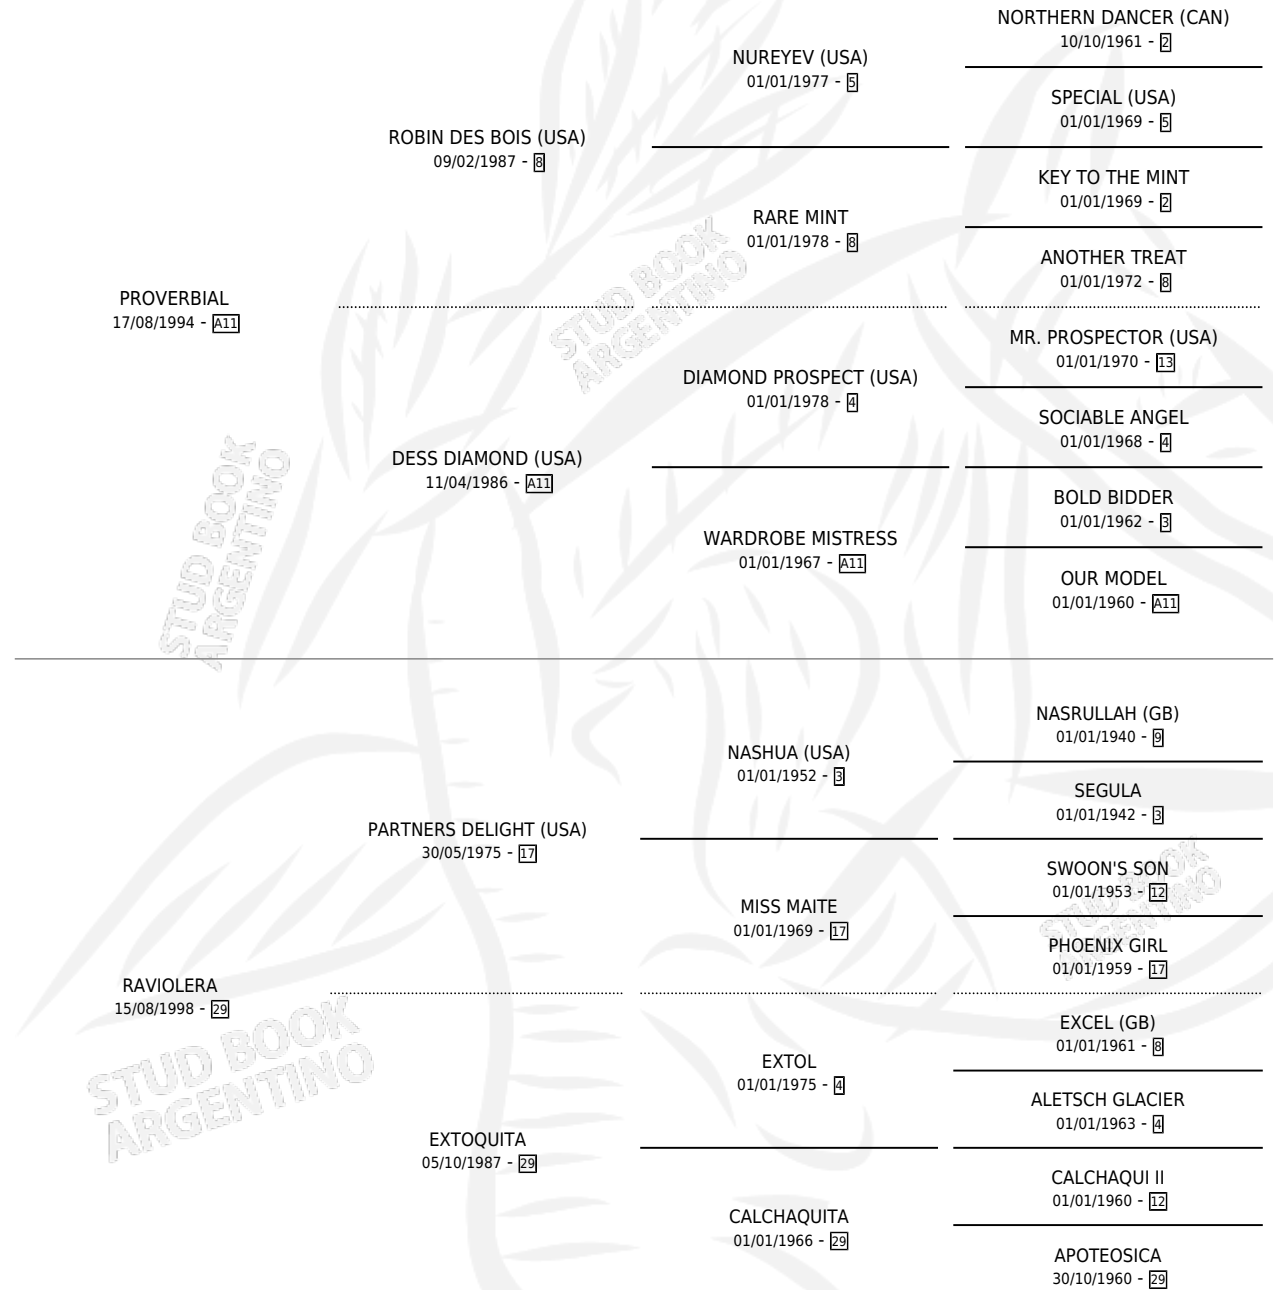

CHASQUIDO PRO

por PROVERBIAL y RAVIOLERA por PARTNERS DELIGHT (USA)

Argentina · Macho · Alazan · SP · 24/10/2007
Familia 29 · Volumen 39

ESTADO

TIPIFICACIÓN SANGUÍNEA	X
TIPIFICACIÓN POR ADN	✓
PASAPORTE	X
IDENTIFICACIÓN POR MICROCHIP	✓
REPRODUCTOR	X

Lugar de nacimiento: La Virginia
Criador: La Virginia

PEDIGREE

CHASQUIDO PRO

Datos oficiales del Stud Book Argentino

Documento generado el 07/05/2026

studbook.org.ar