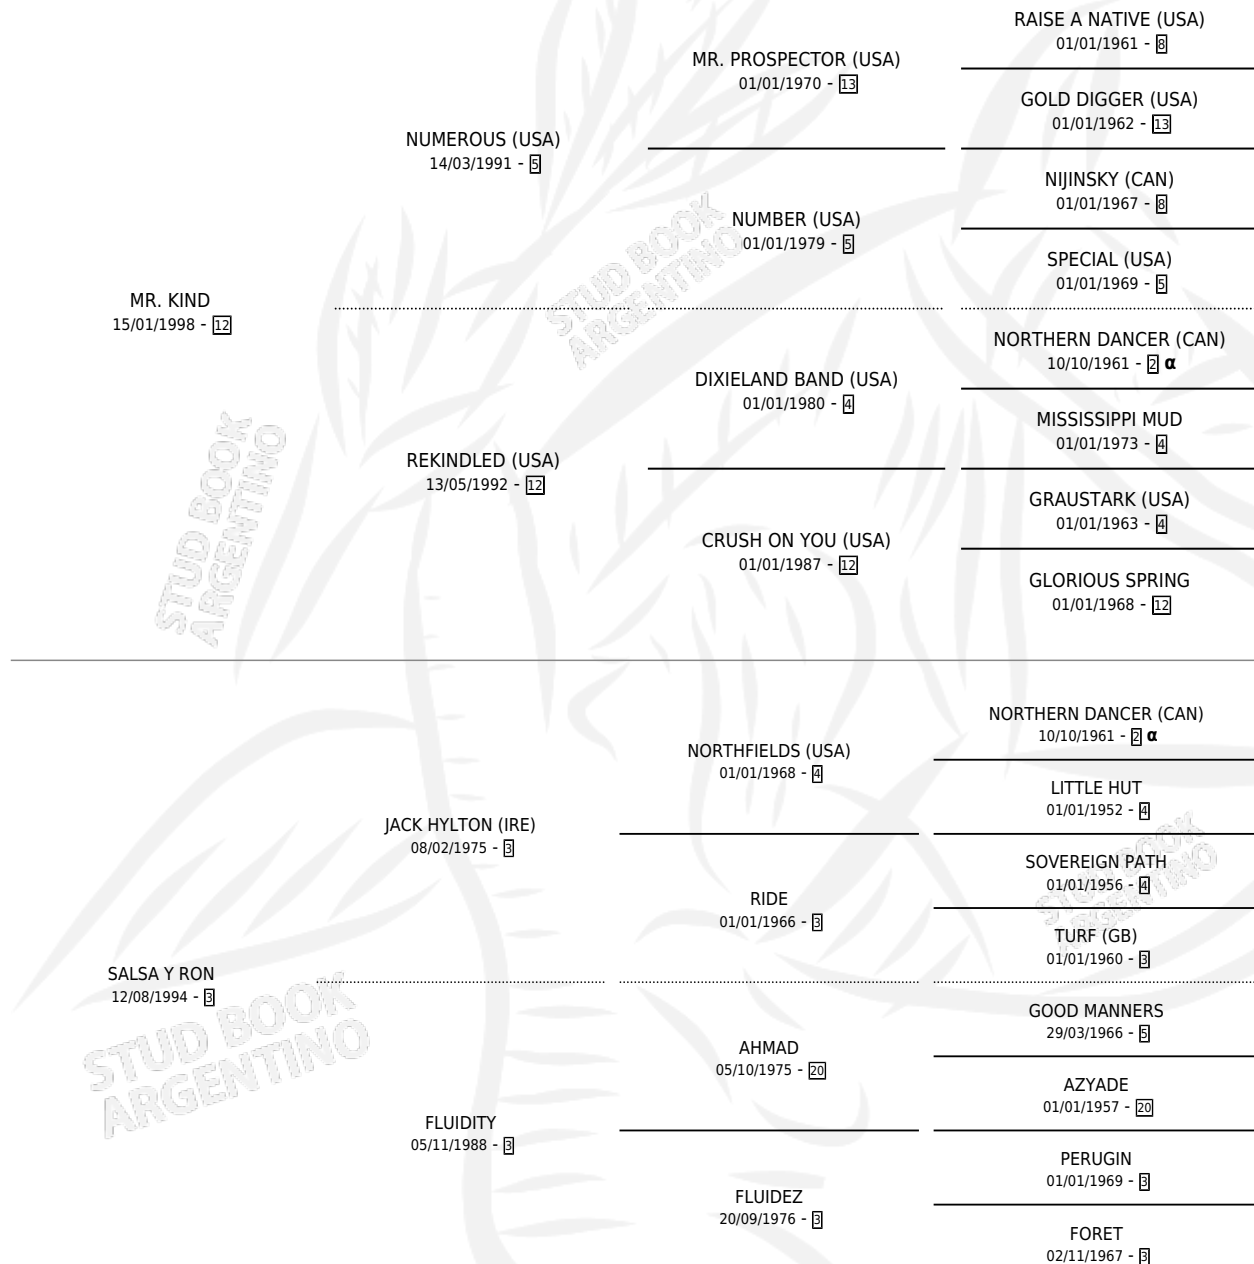

MISS SALSA

por MR. KIND y SALSA Y RON por JACK HYLTON (IRE)

Argentina · Hembra · Zaino · SP · 10/10/2007
Familia 3-o · Volumen 39

ESTADO

TIPIFICACIÓN SANGUÍNEA	X
TIPIFICACIÓN POR ADN	✓
PASAPORTE	✓
IDENTIFICACIÓN POR MICROCHIP	✓
REPRODUCTOR	X

Lugar de nacimiento: Campo particular

Criador: Sin dato

PEDIGREE

INBREEDING : α

CAMPAÑA

Solo carreras oficiales de Argentina

POR EDAD

EDAD	CC	1°	2°	3°	4°	5°	NP	CLC	CLG	CLCG1	CLGG1	IMPORTE	GANANCIA / CC
3 AÑOS	11	1	0	2	2	1	5	0	0	0	0	\$56,090	\$5,099
TOTALES	11	1	0	2	2	1	5	0	0	0	0	\$56,090	\$5,099
%		9.1%	0.0%	18.2%	18.2%	9.1%	45.5%	0.0%	0.0%	0.0%	0.0%		

Ganadora en La Plata - \$56,090, a los 3 años.

POR DISTANCIA

HIPODROMO	CC	1°	2°	3°	4°	5°	NP	CLC	CLG	CLCG1	CLGG1	IMPORTE
LA PLATA	11	1	0	2	2	1	5	0	0	0	0	\$56,090
1600 MTS	1	0	0	0	0	0	1	0	0	0	0	\$0
1400 MTS	1	0	0	0	1	0	0	0	0	0	0	\$3,550
1300 MTS	1	0	0	0	0	1	0	0	0	0	0	\$2,840
1200 MTS	2	0	0	0	1	0	1	0	0	0	0	\$3,550
1100 MTS	4	1	0	2	0	0	1	0	0	0	0	\$44,850
1000 MTS	2	0	0	0	0	0	2	0	0	0	0	\$1,300