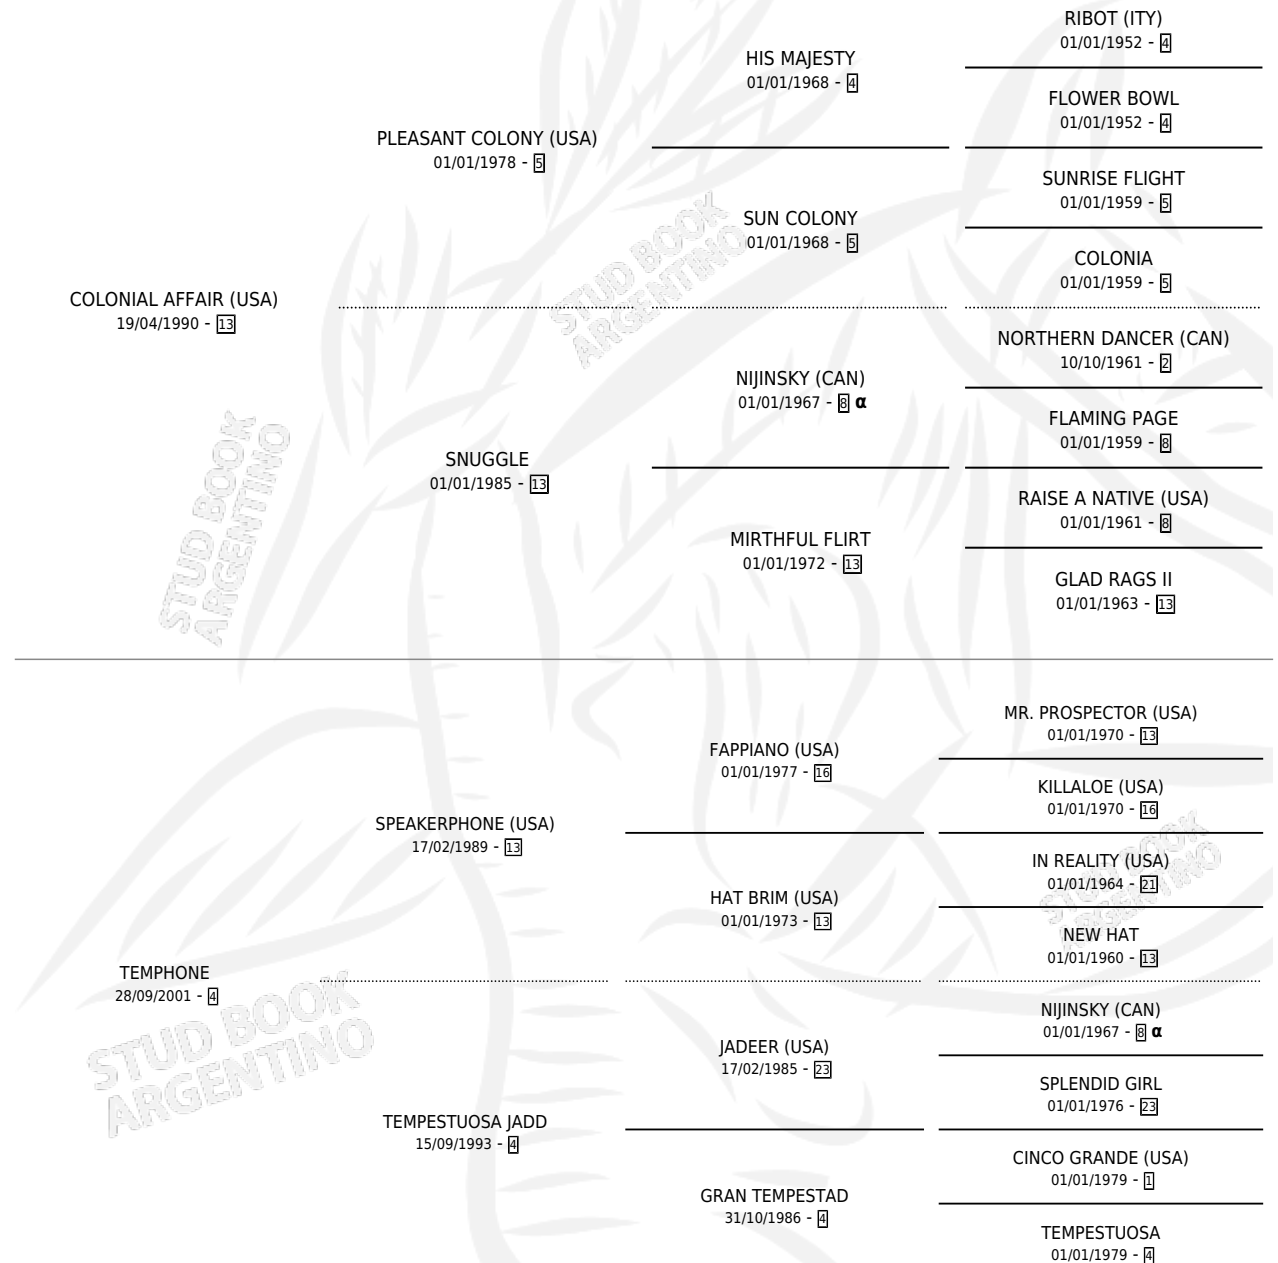

IL PARTIZANO

por COLONIAL AFFAIR (USA) y TEMPHONE por
SPEAKERPHONE (USA)

Argentina · Macho · Zaino · SP · 30/09/2007
Familia 4-b · Volumen 39

ESTADO

TIPIFICACIÓN SANGUÍNEA	X
TIPIFICACIÓN POR ADN	✓
PASAPORTE	✓
IDENTIFICACIÓN POR MICROCHIP	✓
REPRODUCTOR	X

Lugar de nacimiento: El Paraiso
Criador: Kustich Fernando Antonio

PEDIGREE

INBREEDING : α

CAMPAÑA

Solo carreras oficiales de Argentina

POR EDAD

EDAD	CC	1°	2°	3°	4°	5°	NP	CLC	CLG	CLCG1	CLGG1	IMPORTE	GANANCIA / CC
2 AÑOS	1	0	0	1	0	0	0	0	0	0	0	\$5,120	\$5,120
3 AÑOS	1	0	0	0	0	0	1	0	0	0	0	\$0	\$0
5 AÑOS	1	0	0	0	0	0	1	0	0	0	0	\$0	\$0
TOTALES	3	0	0	1	0	0	2	0	0	0	0	\$5,120	\$1,707
%		0.0%	0.0%	33.3%	0.0%	0.0%	66.7%	0.0%	0.0%	0.0%	0.0%		

Placés en La Plata en 3 carreras disputadas.

POR DISTANCIA

HIPODROMO	CC	1°	2°	3°	4°	5°	NP	CLC	CLG	CLCG1	CLGG1	IMPORTE
PALERMO	1	0	0	0	0	0	1	0	0	0	0	\$0
1000 MTS	1	0	0	0	0	0	1	0	0	0	0	\$0
LA PLATA	2	0	0	1	0	0	1	0	0	0	0	\$5,120
1100 MTS	1	0	0	0	0	0	1	0	0	0	0	\$0
1000 MTS	1	0	0	1	0	0	0	0	0	0	0	\$5,120