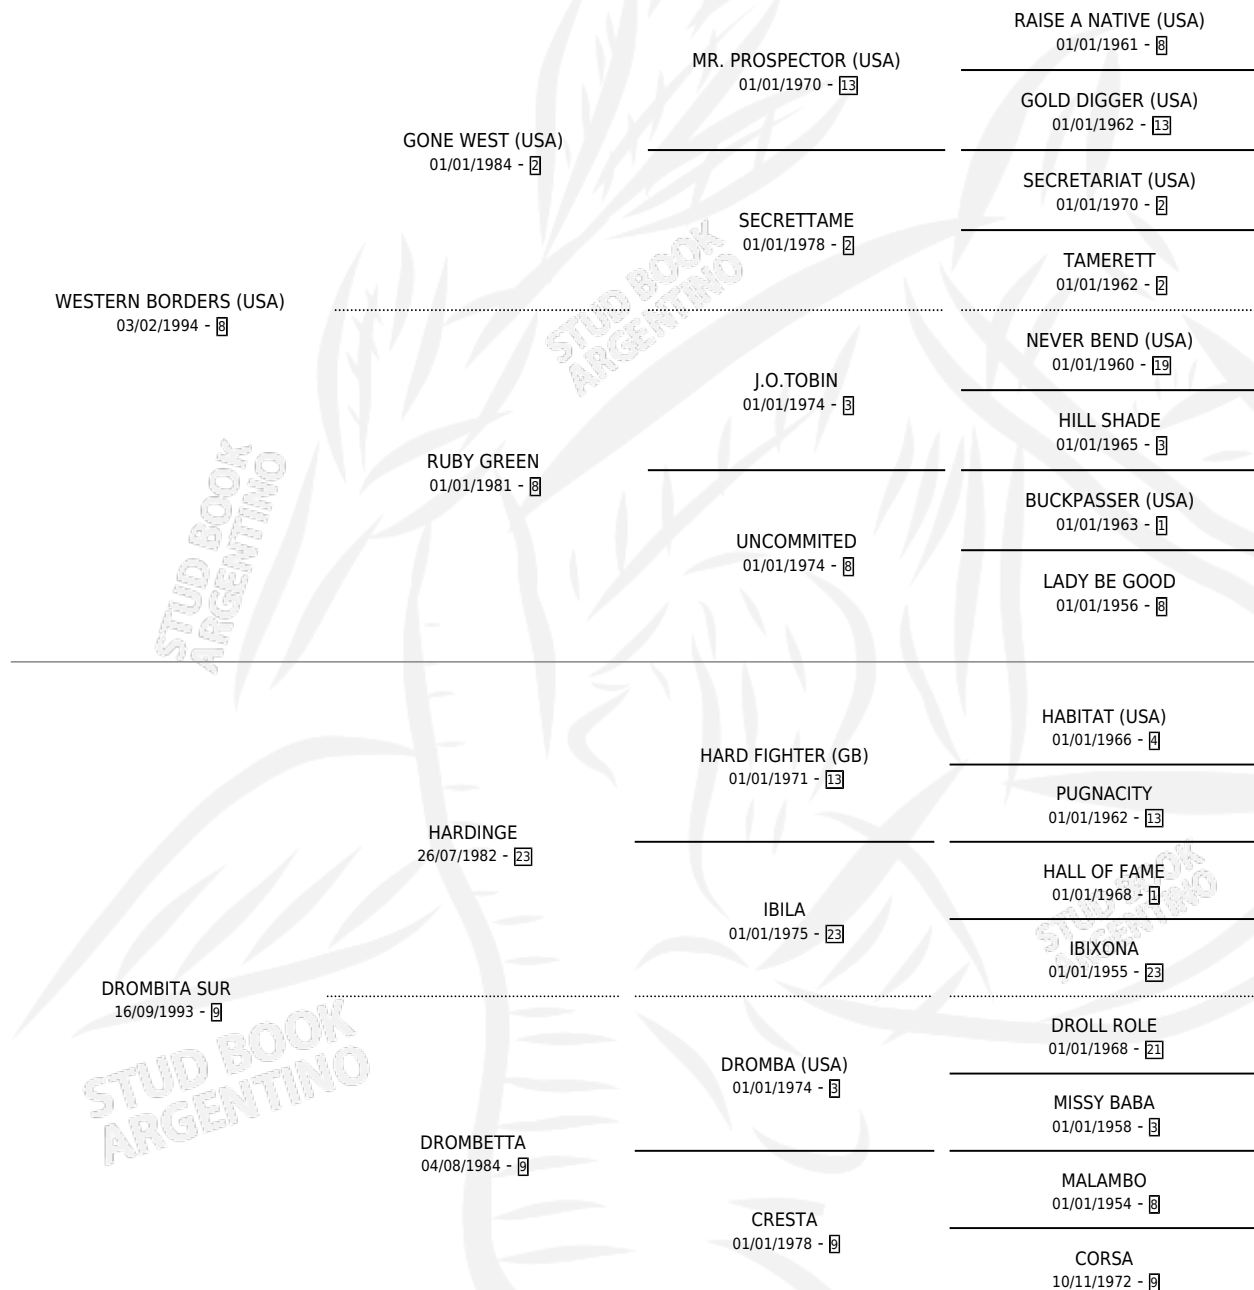

FRONTERIZO SUR

por **WESTERN BORDERS (USA)** y **DROMBITA SUR** por **HARDINGE**

Argentina · Macho · Alazan · SP · 10/09/2007
Familia 9-g · Volumen 39

ESTADO

TIPIFICACIÓN SANGUÍNEA	X
TIPIFICACIÓN POR ADN	✓
PASAPORTE	✓
IDENTIFICACIÓN POR MICROCHIP	✓
REPRODUCTOR	X

Lugar de nacimiento: Las Sombras
Criador: Mas Juan Manuel

PEDIGREE

CAMPAÑA

Solo carreras oficiales de Argentina

POR EDAD

EDAD	CC	1°	2°	3°	4°	5°	NP	CLC	CLG	CLCG1	CLGG1	IMPORTE	GANANCIA / CC
2 AÑOS	1	0	0	0	0	0	1	0	0	0	0	\$0	\$0
3 AÑOS	2	0	0	0	0	0	2	0	0	0	0	\$0	\$0
4 AÑOS	7	0	0	0	1	1	5	0	0	0	0	\$3,600	\$514
5 AÑOS	3	0	1	0	0	0	2	0	0	0	0	\$8,400	\$2,800
6 AÑOS	7	0	0	3	1	1	2	0	0	0	0	\$22,500	\$3,214
TOTALES	20	0	1	3	2	2	12	0	0	0	0	\$34,500	\$1,725
%		0.0%	5.0%	15.0%	10.0%	10.0%	60.0%	0.0%	0.0%	0.0%	0.0%		