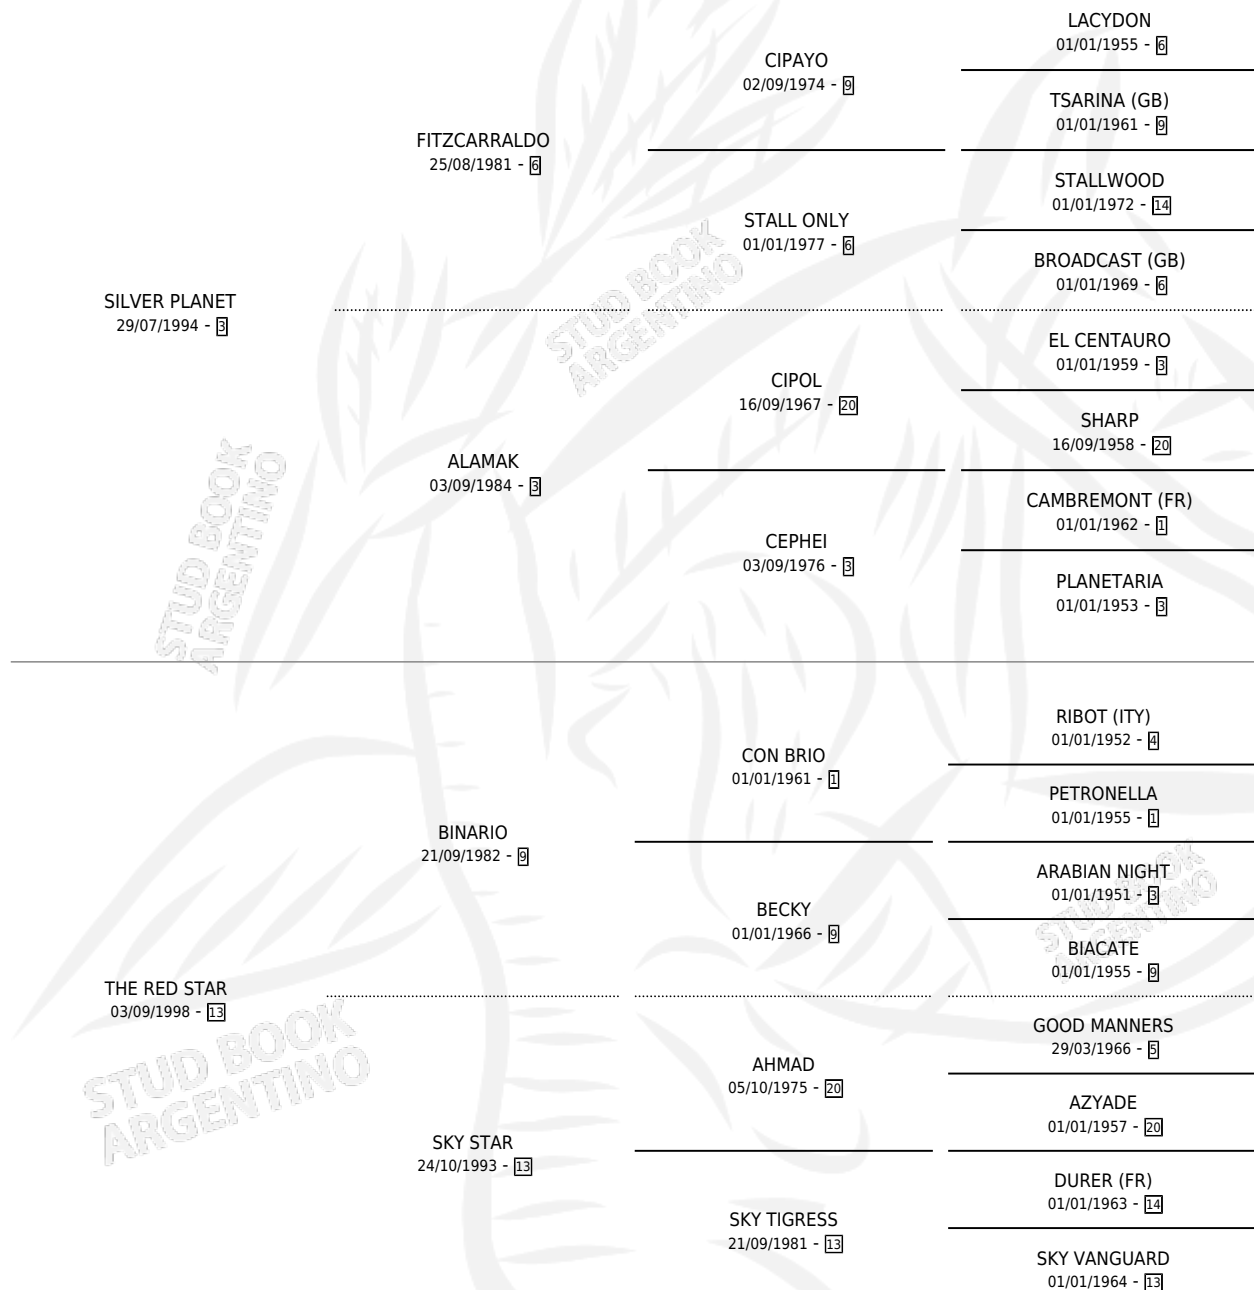

ELECTRICAL STORM

por SILVER PLANET y THE RED STAR por BINARIO

Argentina · Macho · Alazan · SP · 17/09/2007
Familia 13 · Volumen 39

ESTADO

TIPIFICACIÓN SANGUÍNEA	X
TIPIFICACIÓN POR ADN	✓
PASAPORTE	✓
IDENTIFICACIÓN POR MICROCHIP	✓
REPRODUCTOR	X

Lugar de nacimiento: Campo particular

Criador: Pampuro Juan Manuel

PEDIGREE

CAMPAÑA

Solo carreras oficiales de Argentina

POR EDAD

EDAD	CC	1°	2°	3°	4°	5°	NP	CLC	CLG	CLCG1	CLGG1	IMPORTE	GANANCIA / CC
4 AÑOS	1	0	0	0	0	0	1	0	0	0	0	\$0	\$0
6 AÑOS	2	0	0	0	0	0	2	0	0	0	0	\$0	\$0
TOTALES	3	0	0	0	0	0	3	0	0	0	0	\$0	\$0
%		0.0%	0.0%	0.0%	0.0%	0.0%	100%	0.0%	0.0%	0.0%	0.0%		