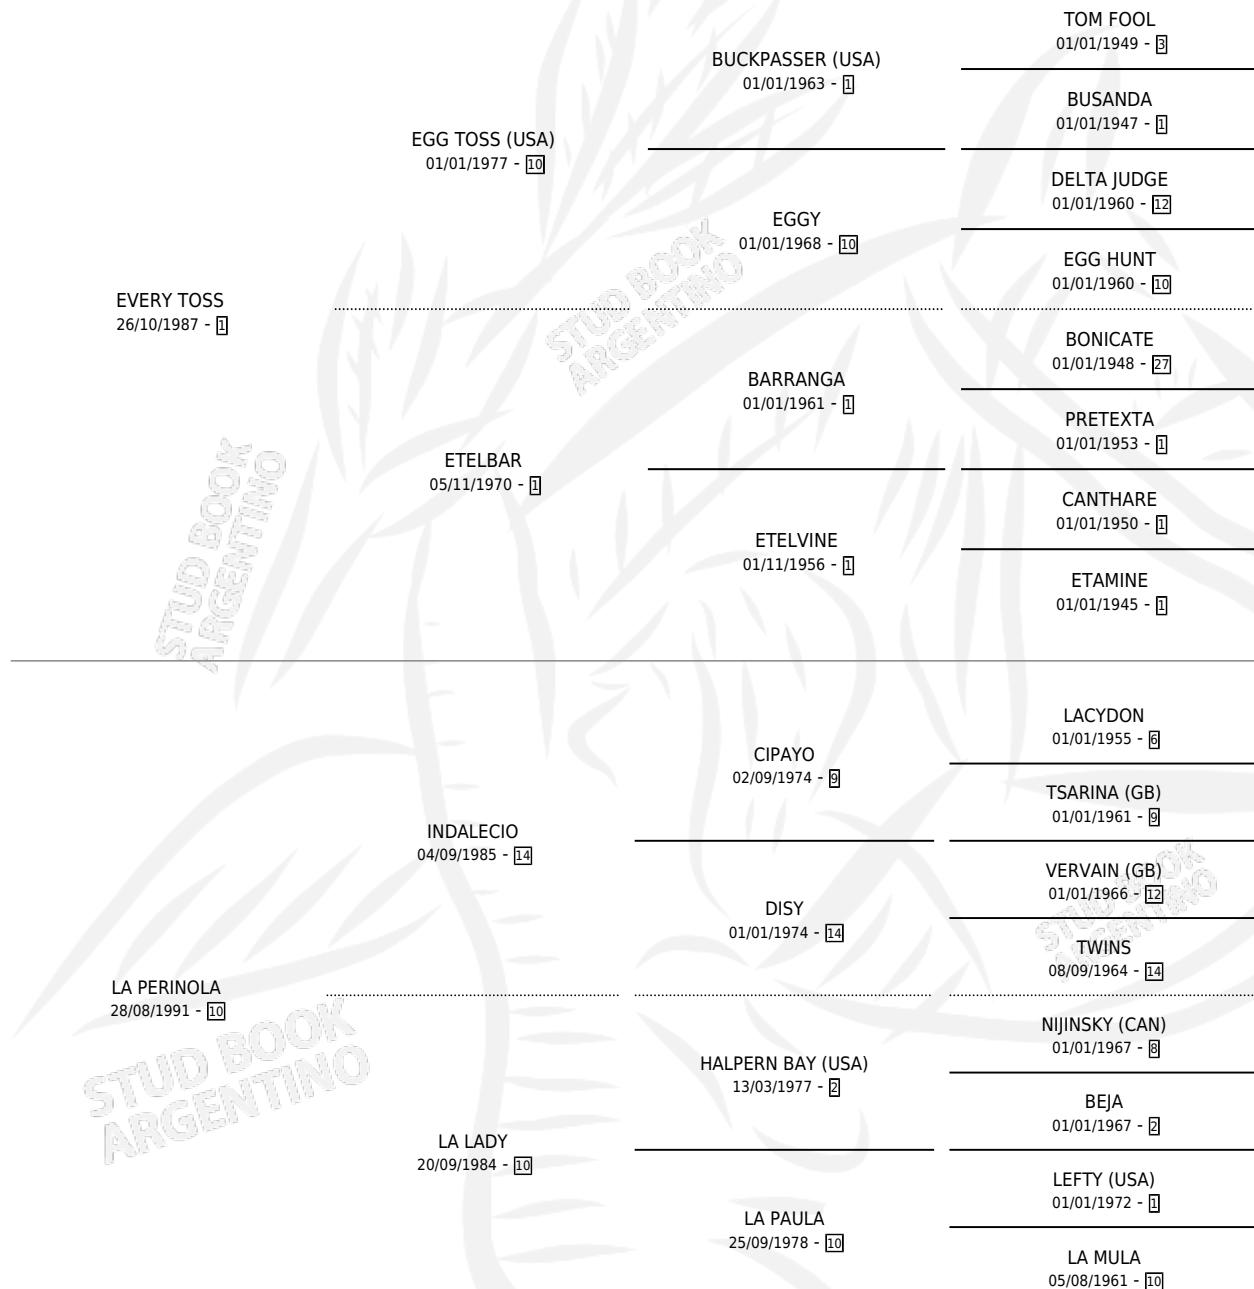

MON AMI TOSS

por EVERY TOSS y LA PERINOLA por INDALECIO

Argentina · Macho · Zaino Doradillo · SP · 01/11/2007
Familia 10-a · Volumen 39

ESTADO

TIPIFICACIÓN SANGUÍNEA	X
TIPIFICACIÓN POR ADN	✓
PASAPORTE	✓
IDENTIFICACIÓN POR MICROCHIP	✓
REPRODUCTOR	X

Lugar de nacimiento: Squara

Criador: Sin dato

PEDIGREE

CAMPAÑA

Solo carreras oficiales de Argentina

POR EDAD

EDAD	CC	1°	2°	3°	4°	5°	NP	CLC	CLG	CLCG1	CLGG1	IMPORTE	GANANCIA / CC
2 AÑOS	4	1	0	0	0	1	2	0	0	0	0	\$29,900	\$7,475
3 AÑOS	6	0	0	0	1	0	5	0	0	0	0	\$3,200	\$533
TOTALES	10	1	0	0	1	1	7	0	0	0	0	\$33,100	\$3,310
%		10.0%	0.0%	0.0%	10.0%	10.0%	70.0%	0.0%	0.0%	0.0%	0.0%		