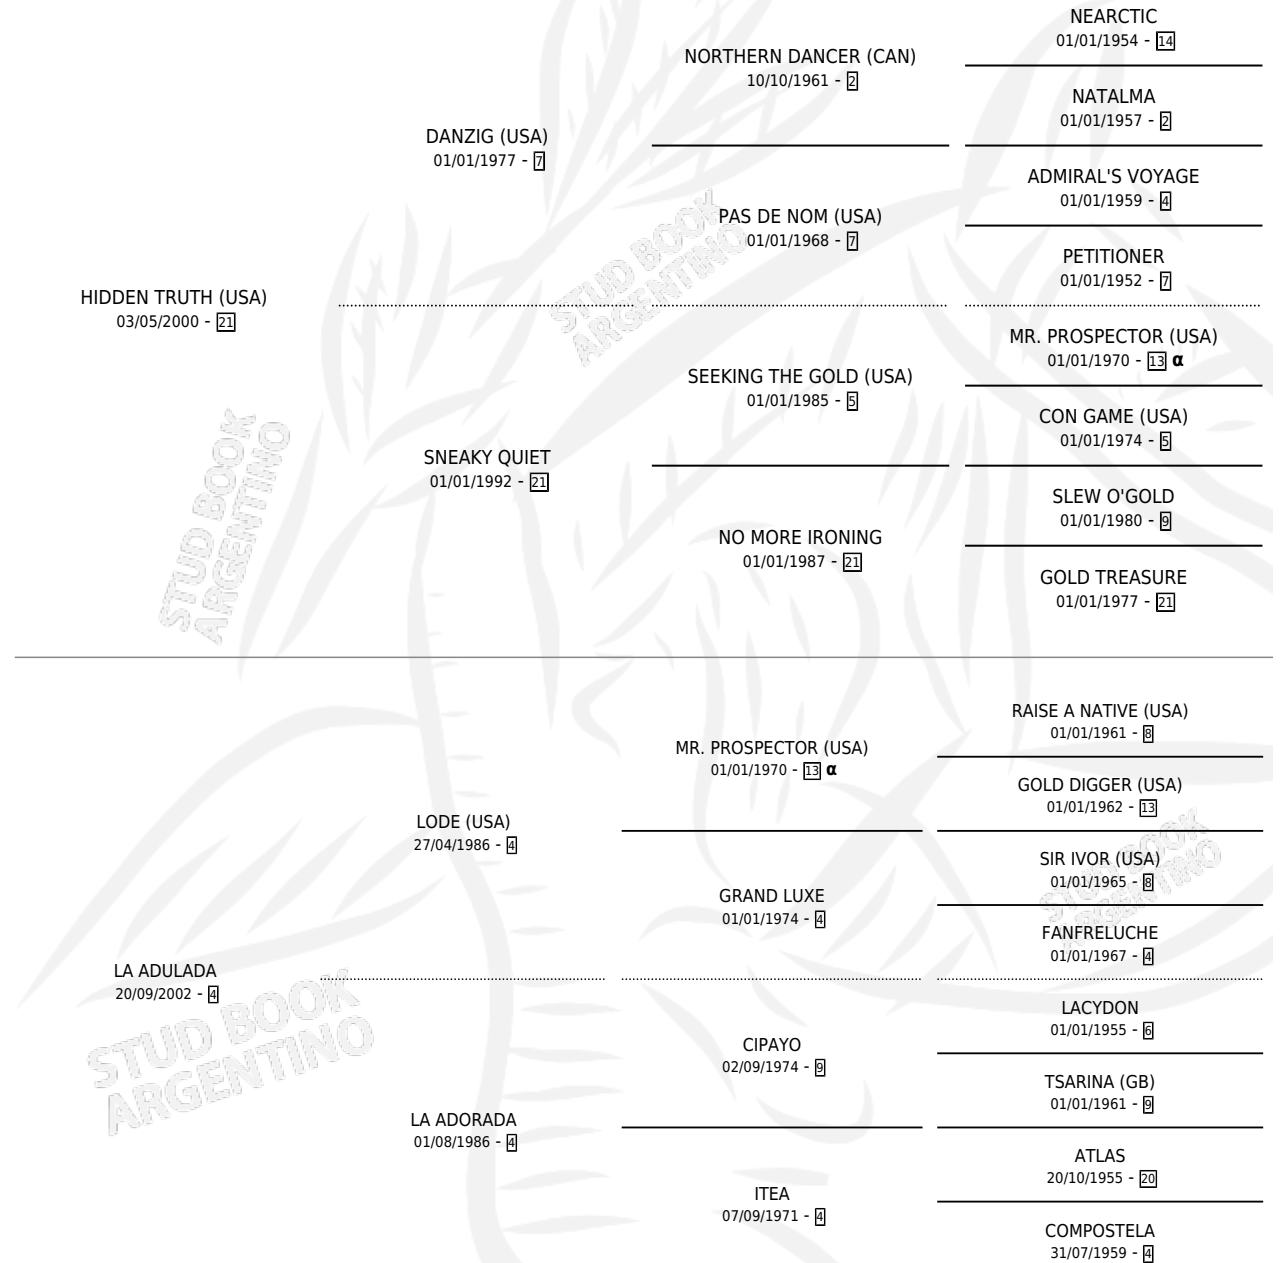

ADULADA EMMA

por **HIDDEN TRUTH (USA)** y **LA ADULADA por LODE (USA)**

Argentina · Hembra · Zaino · SP · 12/08/2007
Familia 4-b · Volumen 39

ESTADO

TIPIFICACIÓN SANGUÍNEA	X
TIPIFICACIÓN POR ADN	X
PASAPORTE	X
IDENTIFICACIÓN POR MICROCHIP	X
REPRODUCTOR	X

Lugar de nacimiento: Caryjuan
Criador: Sin dato

PEDIGREE

INBREEDING : α

ADULADA EMMA

Datos oficiales del Stud Book Argentino

Documento generado el 03/05/2026

studbook.org.ar