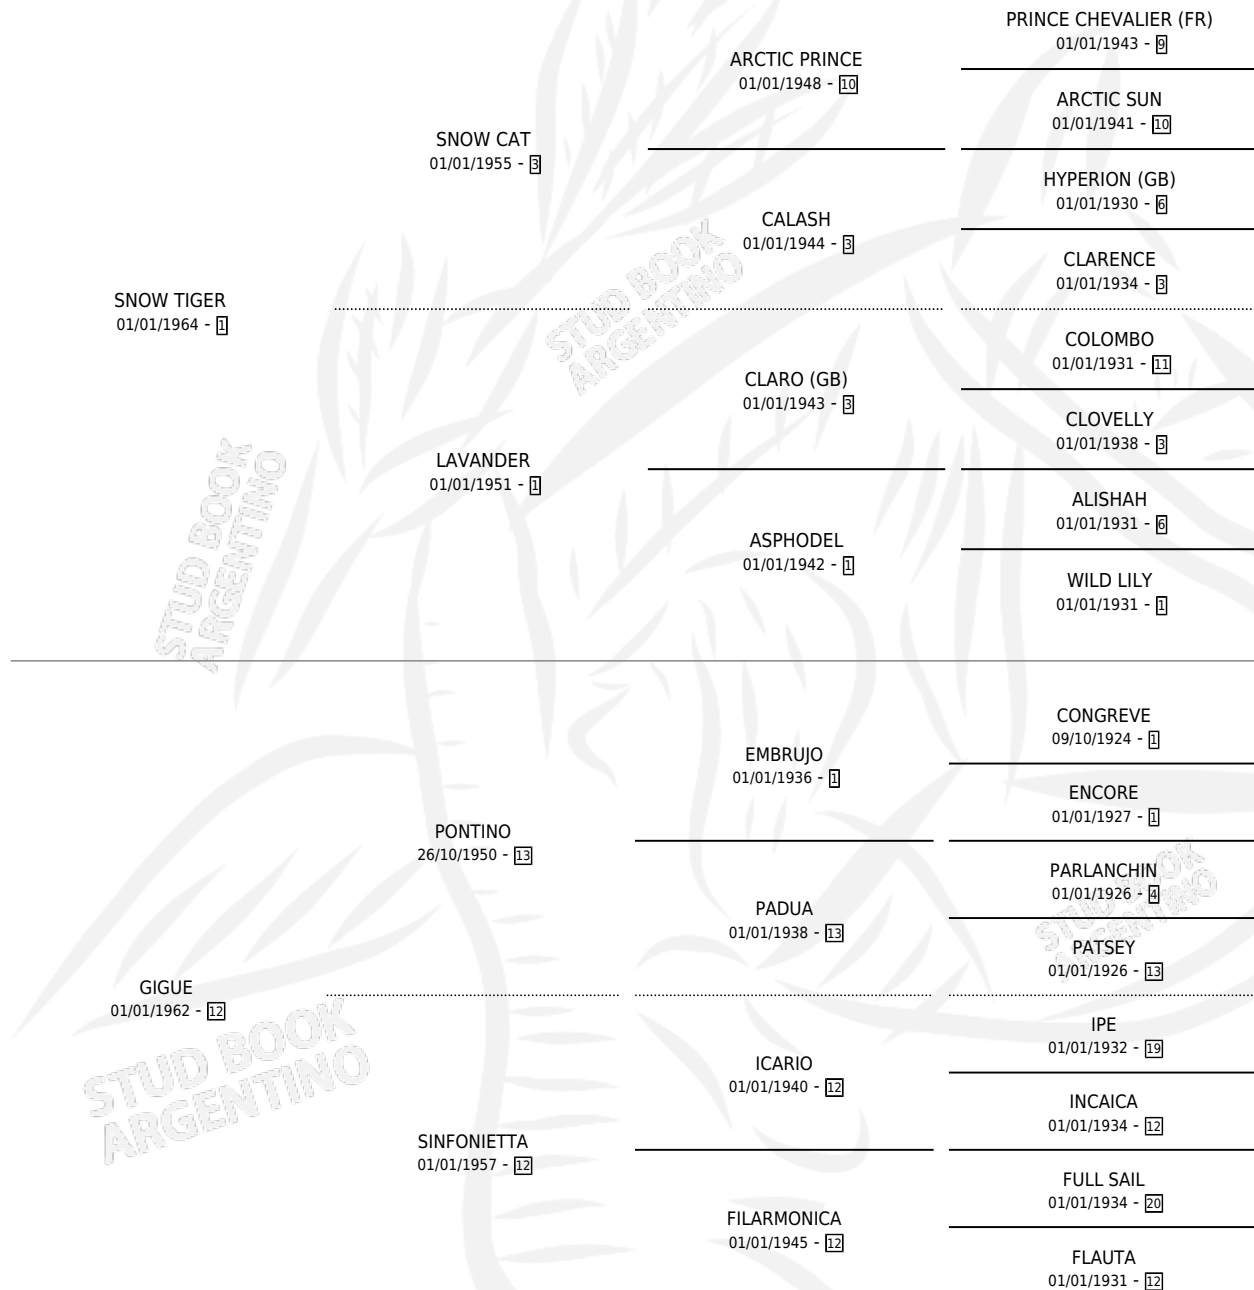

SHIM SHAM

por SNOW TIGER y GIGUE por PONTINO

Argentina · Hembra · Alazan · SP · 01/01/1975
Familia 12 · Volumen 29

ESTADO

TIPIFICACIÓN SANGUÍNEA	X
TIPIFICACIÓN POR ADN	X
PASAPORTE	X
IDENTIFICACIÓN POR MICROCHIP	X
REPRODUCTOR	✓

Lugar de nacimiento: Campo particular

Criador: Sin dato

~

HIJOS

	MACHOS	HEMBRAS
6 NACIERON	2	4
3 CORRIERON	1	2
1 GANARON	0	1
0 GANADORES CL	0 GANADORES GR	0 GANADORES G1

PEDIGREE

CAMPAÑA

Solo carreras oficiales de Argentina