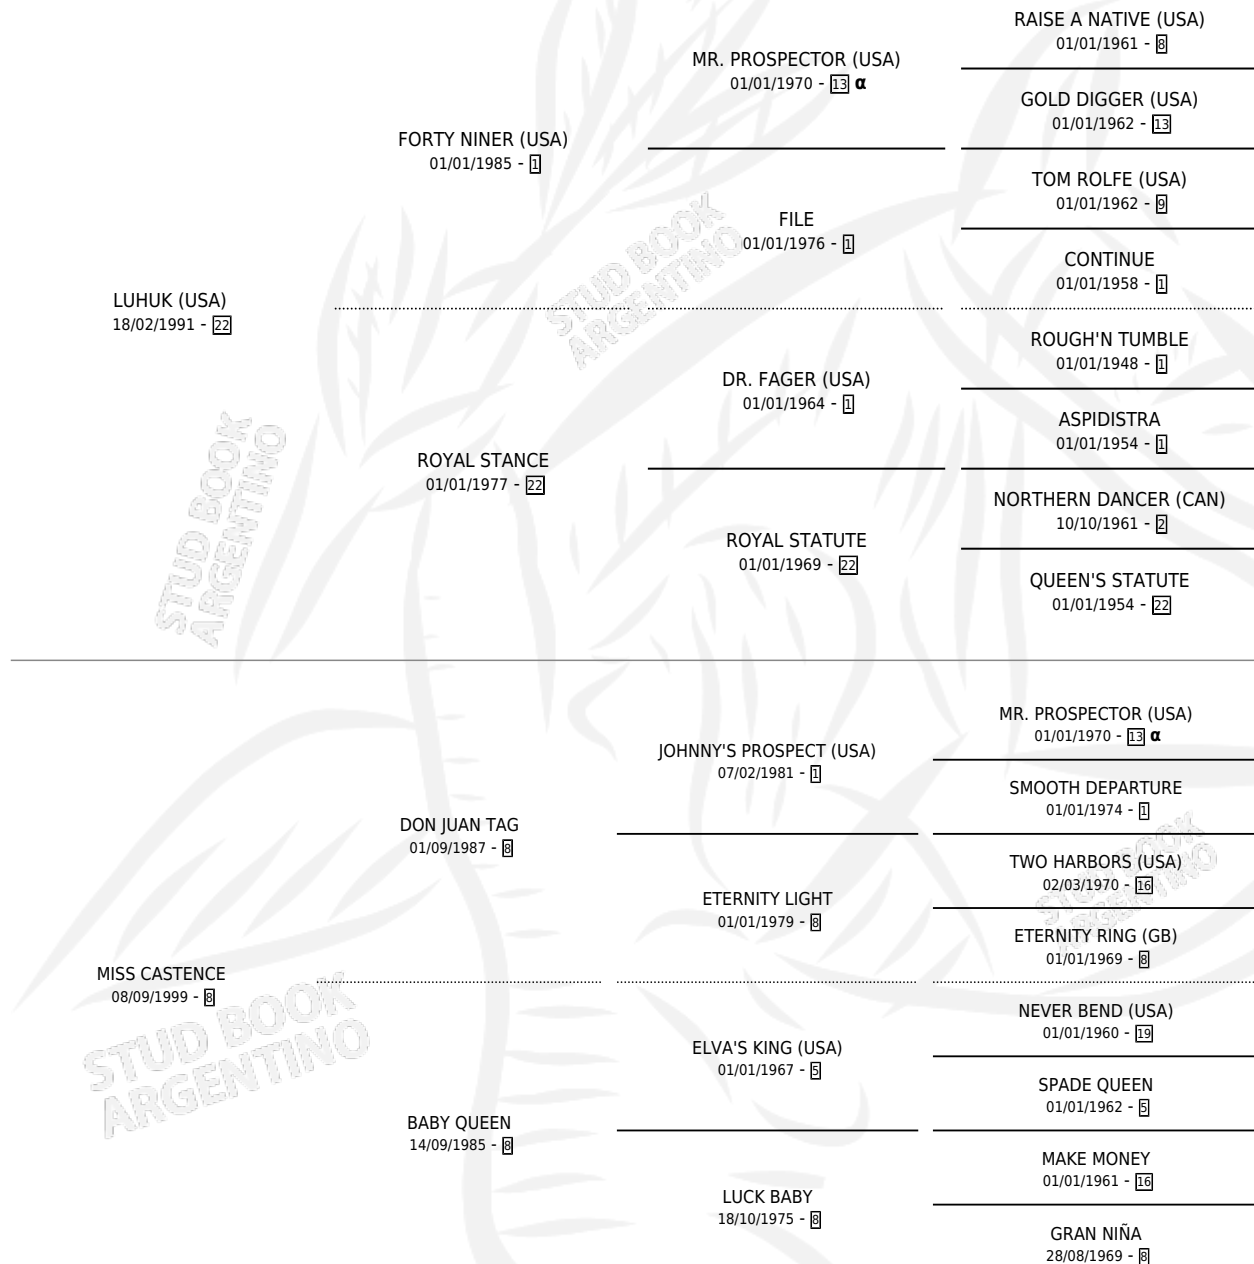

# GRAN QUEBRADA

por LUHUK (USA) y MISS CASTENCE por DON JUAN TAG

Argentina · Hembra · Alazan · SP · 22/10/2007  
Familia 8-g · Volumen 39

## ESTADO

TIPIFICACIÓN SANGUÍNEA	X
TIPIFICACIÓN POR ADN	✓
PASAPORTE	✓
IDENTIFICACIÓN POR MICROCHIP	✓
REPRODUCTOR	✓

**Lugar de nacimiento:** Campo particular

**Criador:** Sin dato

~

## HIJOS

	MACHOS	HEMBRAS
7 NACIERON	2	5
4 CORRIERON	2	2
2 GANARON	1	1
<b>0</b> GANADORES CL	<b>0</b> GANADORES GR	<b>0</b> GANADORES G1

## PEDIGREE

INBREEDING : α

S

mientos 7 / Efectividad 100%

PADRILLO	PRODUCTO	CRIADOR	1ER SERVICIO	ÚLTIMO SERVICIO
SEIZE (USA)	GRAN CAMILLIER (H A, 18/11/2025)	BATTAGLIA MARTIN EDUARDO	21/09/2024	18/11/2024
WASHINGTON TEXAS	GRAN PAJARITA (H Z, 19/10/2023)	BATTAGLIA MARTIN EDUARDO	26/10/2022	26/10/2022
GRAND REWARD (USA)	GRAN PANTERA (H A, 23/09/2022)	BATTAGLIA MARTIN EDUARDO	28/08/2021	18/09/2021
STORM PLAY (USA)	GRAN PAJARITO (M A, 07/11/2020)	BATTAGLIA MARTIN EDUARDO	18/10/2019	13/11/2019
SOUTH KISSING	GRAN GUEPARDO (M A, 29/09/2019)	BATTAGLIA MARTIN EDUARDO	20/09/2018	25/09/2018
BLOCKED SHOT (USA)	GRAN PAISANITA (H Z, 06/11/2014)	BATTAGLIA MARTIN EDUARDO	14/11/2013	14/11/2013
DON LADINO	GRAN LIEBRE (H A, 25/10/2013)	BATTAGLIA MARTIN EDUARDO	13/10/2012	12/11/2012