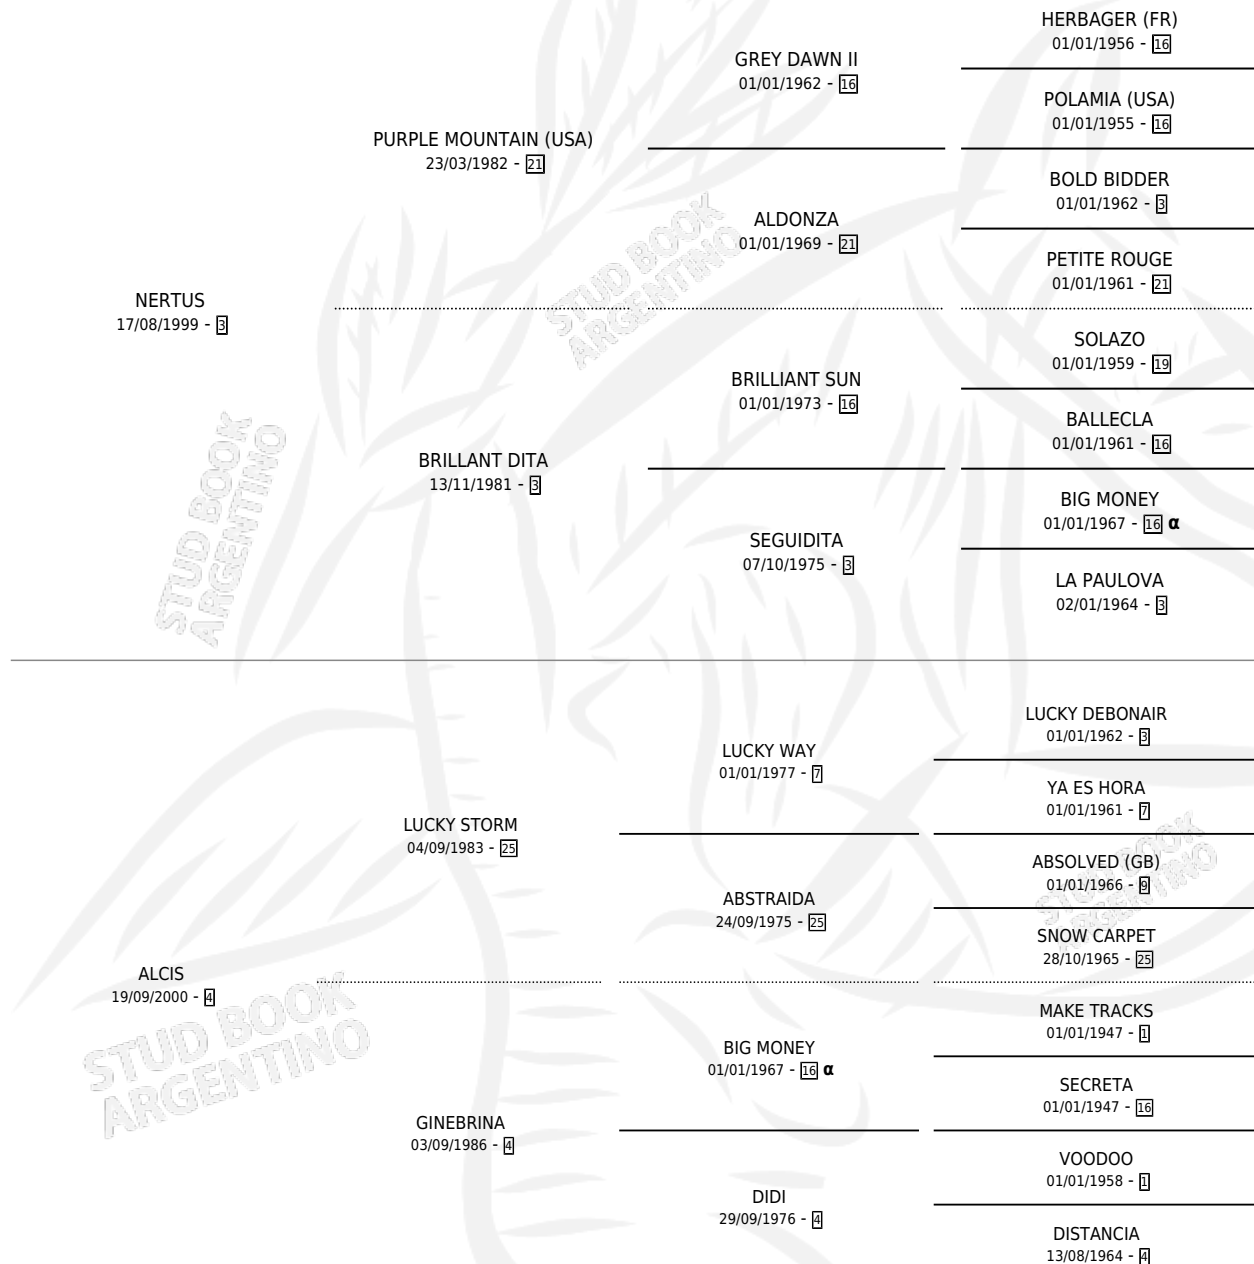

LA DONADIO

por NERTUS y ALCIS por LUCKY STORM

Argentina · Hembra · Alazan · SP · 03/09/2007
Familia 4-h · Volumen 39

ESTADO

TIPIFICACIÓN SANGUÍNEA	X
TIPIFICACIÓN POR ADN	✓
PASAPORTE	✓
IDENTIFICACIÓN POR MICROCHIP	✓
REPRODUCTOR	X

Lugar de nacimiento: Don Hector

Criador: Don Hector

PEDIGREE

INBREEDING : α

LA DONADIO

Datos oficiales del Stud Book Argentino

Documento generado el 03/05/2026

studbook.org.ar