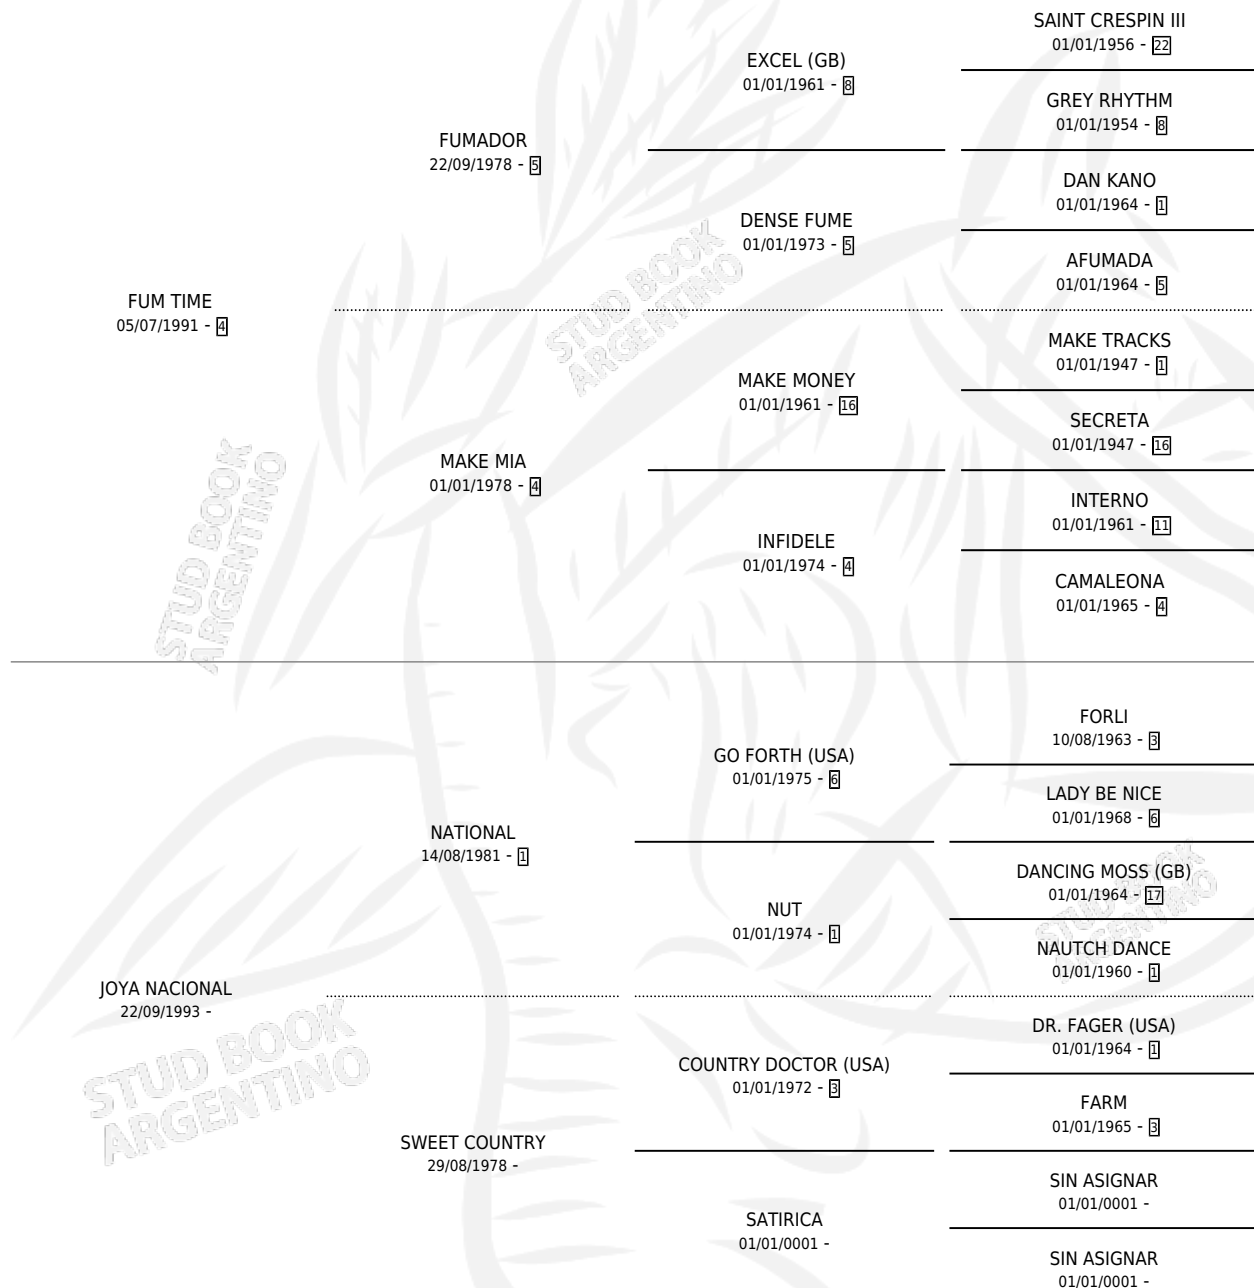

INDIO NACIONAL

por FUM TIME y JOYA NACIONAL por NATIONAL

Argentina · Macho · Tordillo · SP · 08/11/2007
Familia · Volumen 39

ESTADO

TIPIFICACIÓN SANGUÍNEA	X
TIPIFICACIÓN POR ADN	✓
PASAPORTE	✓
IDENTIFICACIÓN POR MICROCHIP	✓
REPRODUCTOR	X

Lugar de nacimiento: Cross
Criador: Palou Osmar Oscar

PEDIGREE

INDIO NACIONAL

Datos oficiales del Stud Book Argentino

Documento generado el 05/05/2026

studbook.org.ar