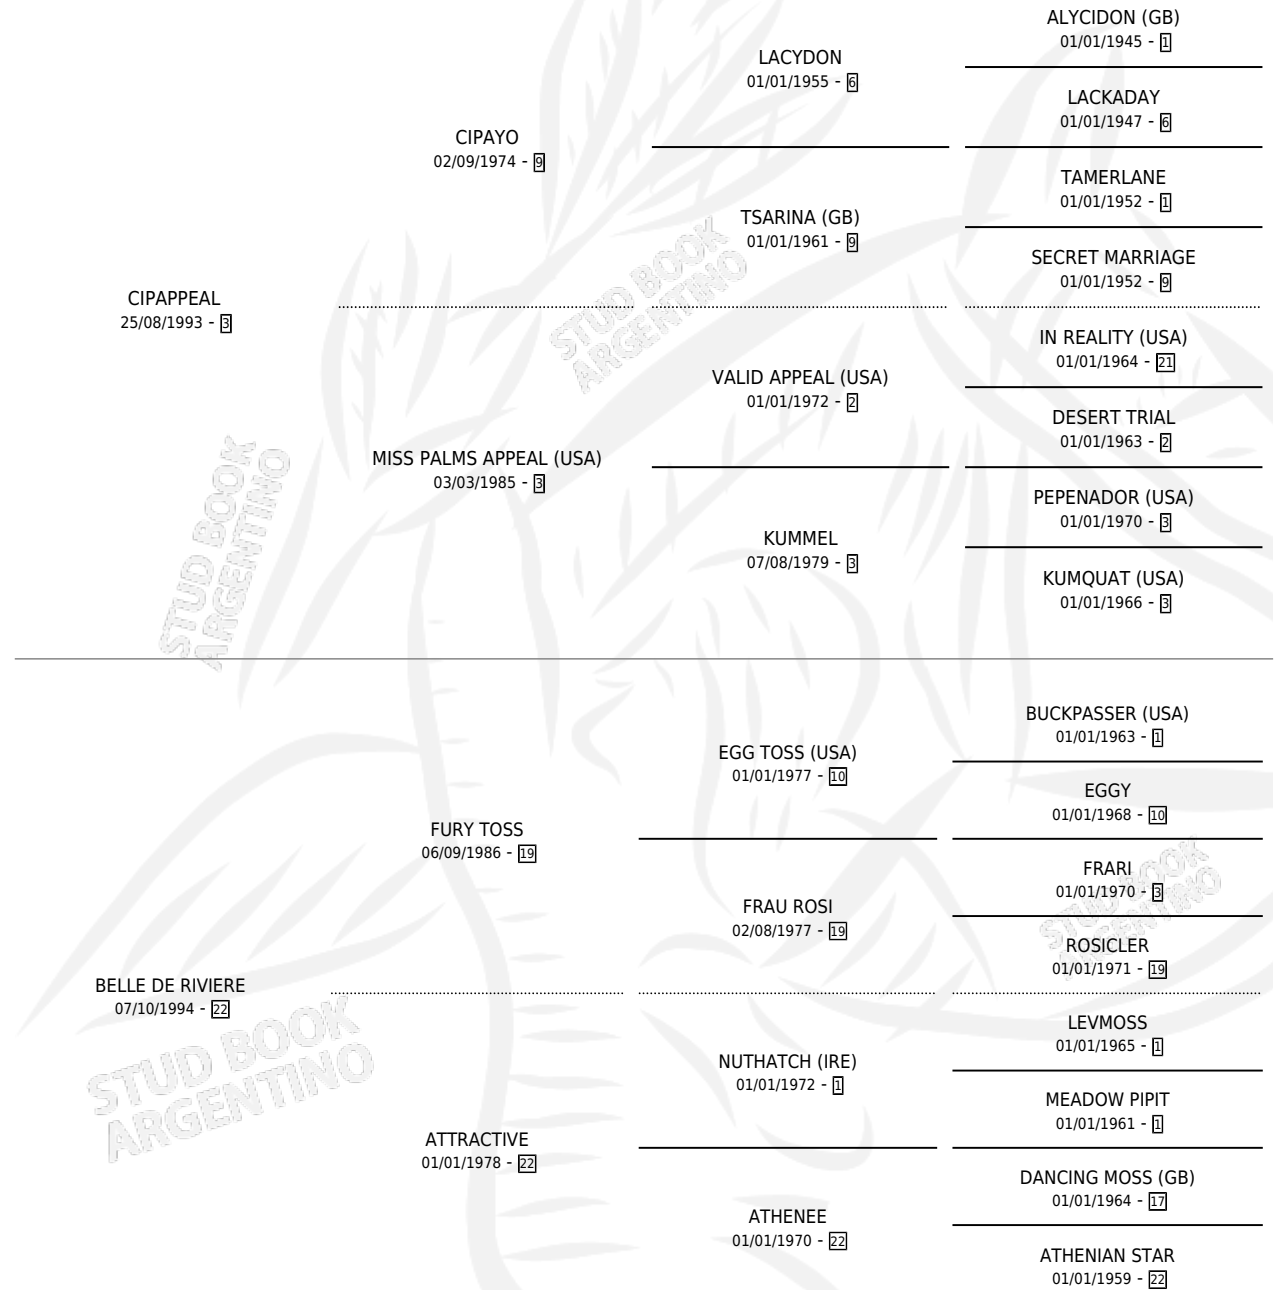

BELLA APPEAL

por CIPAPPEAL y BELLE DE RIVIERE por FURY TOSS

Argentina · Hembra · Alazan · SP · 01/11/2007
Familia 22-d · Volumen 39

ESTADO

| | |
|------------------------------|---|
| TIPIFICACIÓN SANGUÍNEA | X |
| TIPIFICACIÓN POR ADN | X |
| PASAPORTE | X |
| IDENTIFICACIÓN POR MICROCHIP | X |
| REPRODUCTOR | X |

Lugar de nacimiento: Lucero Del Sur

Criador: Lucero Del Sur

PEDIGREE

BELLA APPEAL

Datos oficiales del Stud Book Argentino

Documento generado el 11/05/2026

studbook.org.ar