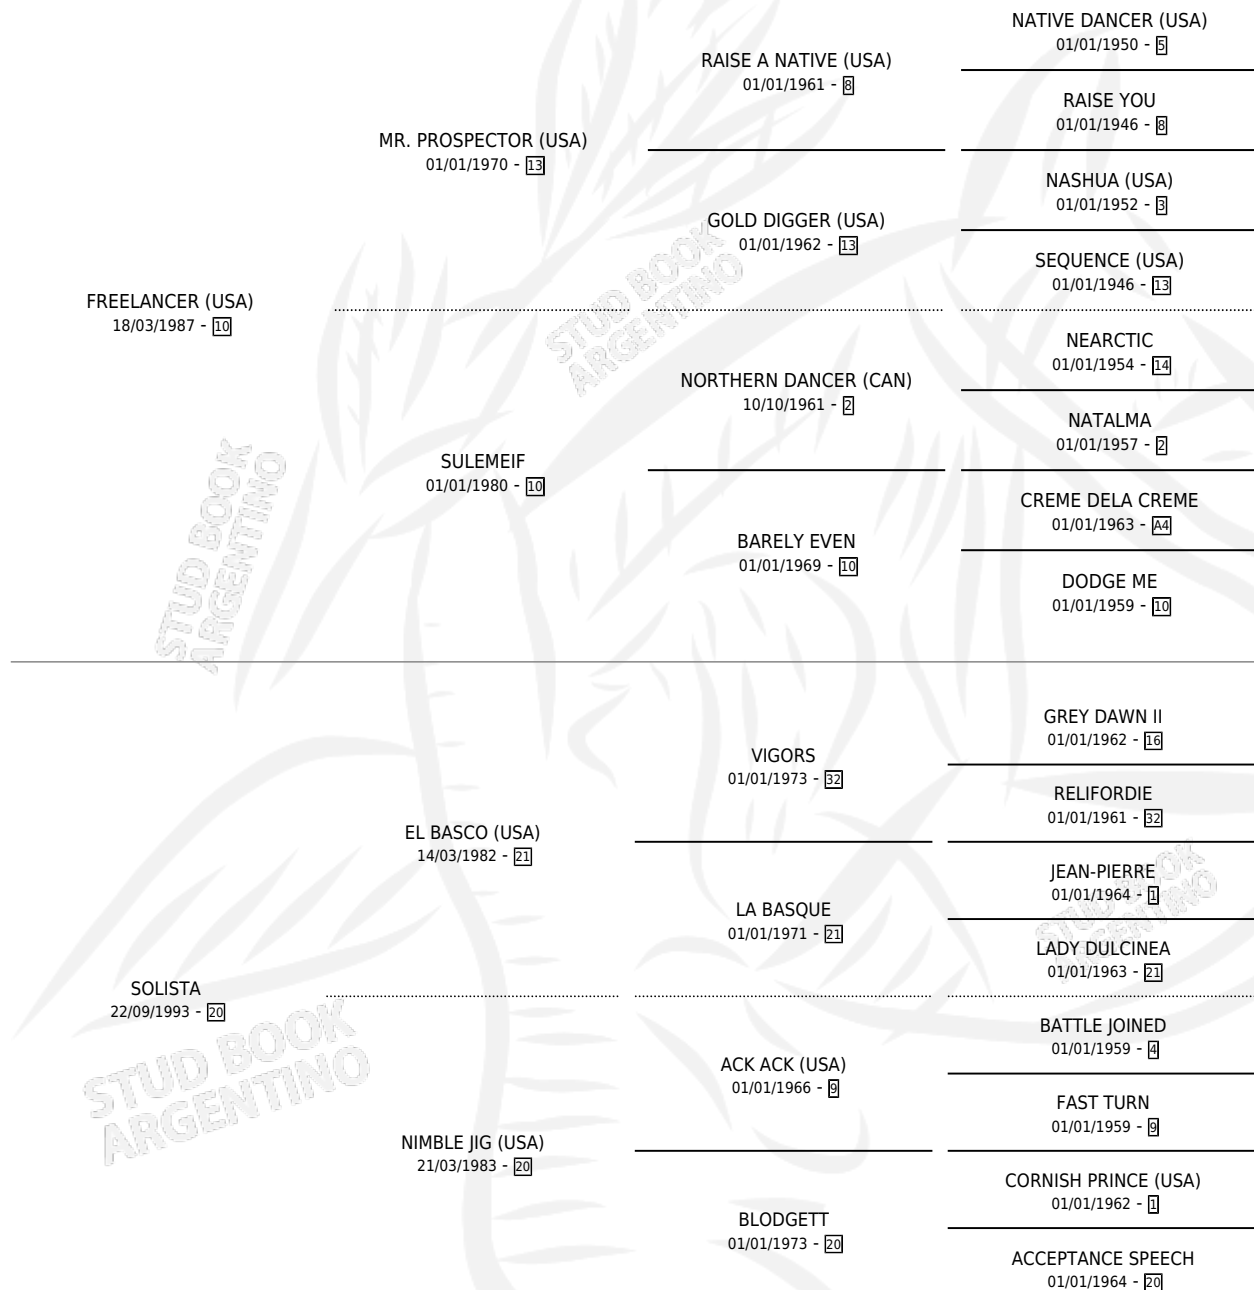

MISS MARIA PAULA

por **FREELANCER (USA)** y **SOLISTA** por **EL BASCO (USA)**

Argentina · Hembra · Alazan · SP · 18/11/2007
Familia 20-a · Volumen 39

ESTADO

TIPIFICACIÓN SANGUÍNEA	X
TIPIFICACIÓN POR ADN	✓
PASAPORTE	✓
IDENTIFICACIÓN POR MICROCHIP	✓
REPRODUCTOR	✓

Lugar de nacimiento: Don Teo

Criador: Sin dato

~

HIJOS

	MACHOS	HEMBRAS
5 NACIERON	3	2
1 CORRIERON	0	1

SIN ACTUACIONES

PEDIGREE