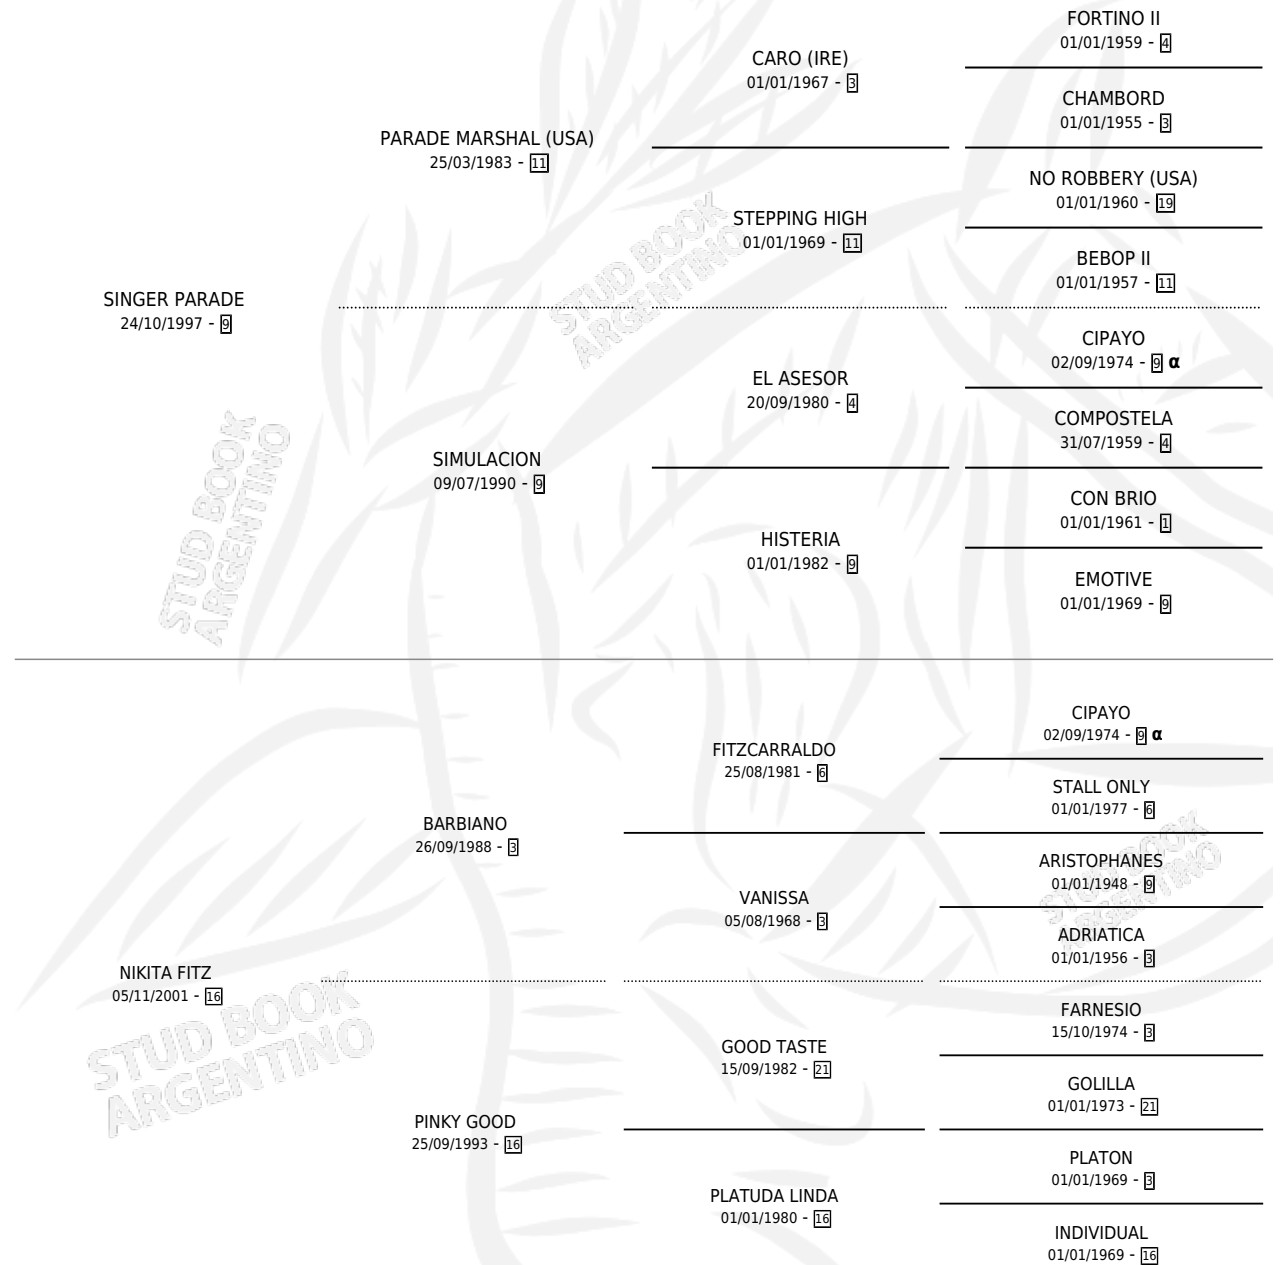

GRAN LUCA

por SINGER PARADE y NIKITA FITZ por BARBIANO

Argentina · Macho · Alazan · SP · 08/11/2007
Familia 16-d · Volumen 39

ESTADO

TIPIFICACIÓN SANGUÍNEA	X
TIPIFICACIÓN POR ADN	✓
PASAPORTE	✓
IDENTIFICACIÓN POR MICROCHIP	✓
REPRODUCTOR	X

Lugar de nacimiento: Don Teo

Criador: Sin dato

PEDIGREE

INBREEDING : α

CAMPAÑA

Solo carreras oficiales de Argentina

POR EDAD

EDAD	CC	1°	2°	3°	4°	5°	NP	CLC	CLG	CLCG1	CLGG1	IMPORTE	GANANCIA / CC
3 AÑOS	1	0	0	0	0	0	1	0	0	0	0	\$0	\$0
4 AÑOS	3	0	0	0	0	0	3	0	0	0	0	\$0	\$0
5 AÑOS	9	0	0	0	0	0	9	0	0	0	0	\$1,960	\$218
TOTALES	13	0	0	0	0	0	13	0	0	0	0	\$1,960	\$151
%		0.0%	0.0%	0.0%	0.0%	0.0%	100%	0.0%	0.0%	0.0%	0.0%		