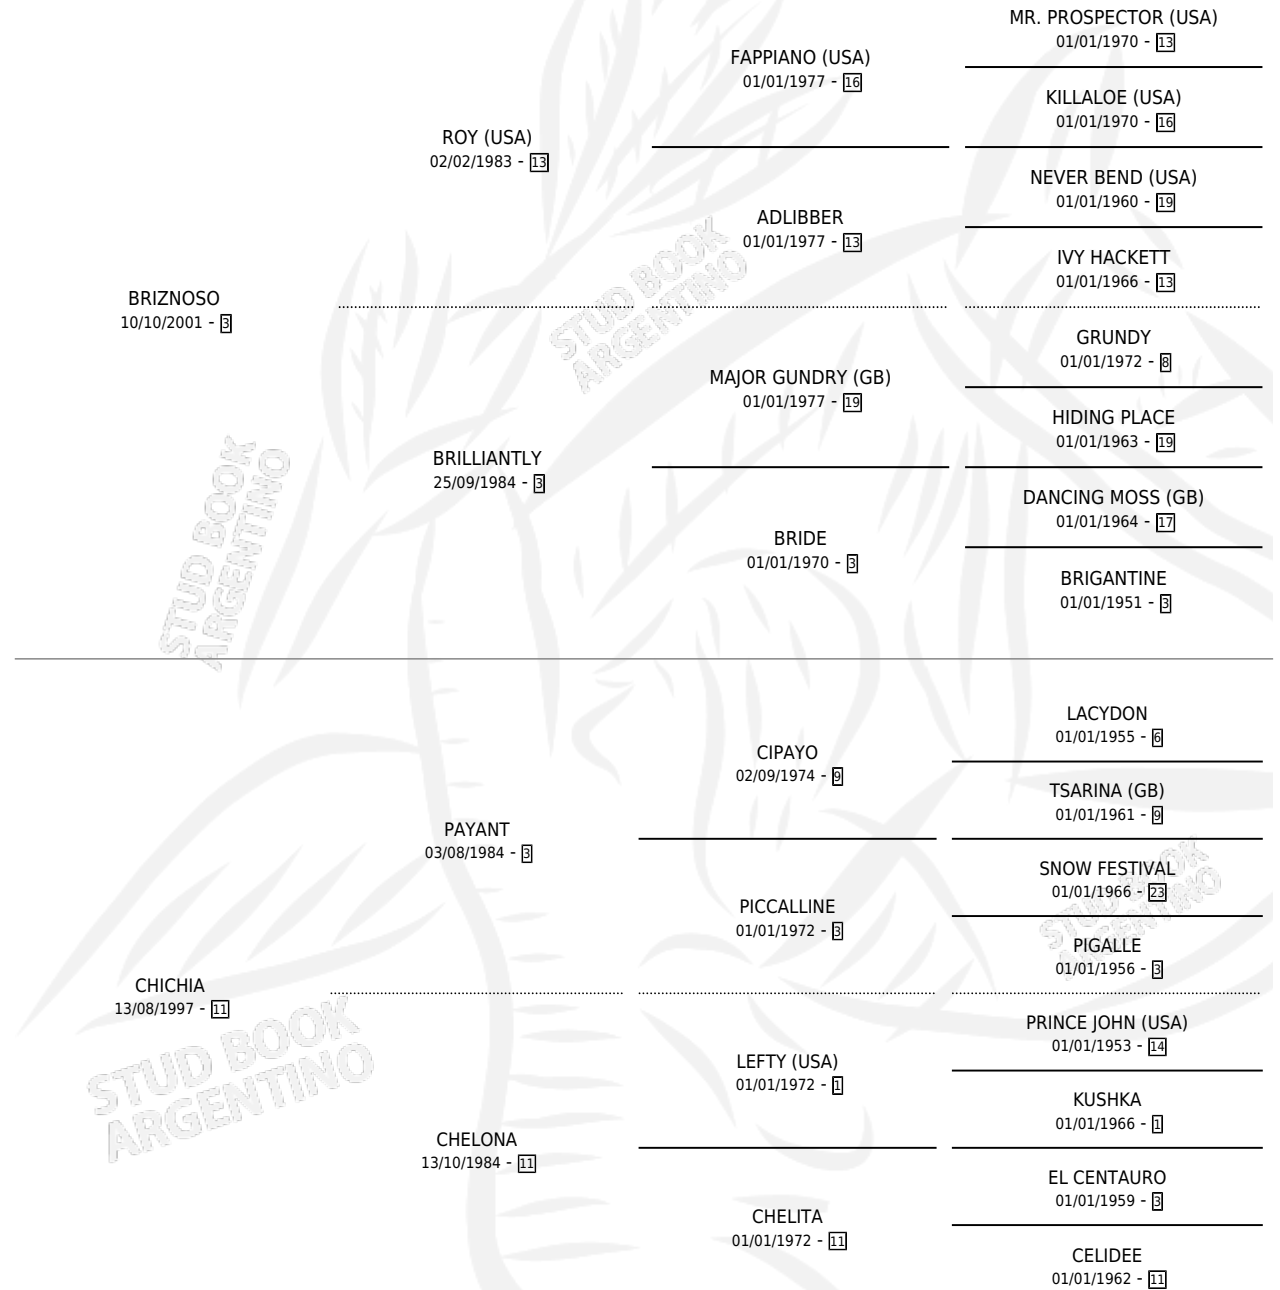

CHICO BRILLANTE

por BRIZNOSO y CHICHIA por PAYANT

Argentina · Macho · Zaino · SP · 21/11/2007
Familia 11-g · Volumen 39

ESTADO

TIPIFICACIÓN SANGUÍNEA	X
TIPIFICACIÓN POR ADN	✓
PASAPORTE	✓
IDENTIFICACIÓN POR MICROCHIP	✓
REPRODUCTOR	X

Lugar de nacimiento: Avanti

Criador: Avanti

PEDIGREE

CAMPAÑA

Solo carreras oficiales de Argentina

POR EDAD

EDAD	CC	1°	2°	3°	4°	5°	NP	CLC	CLG	CLCG1	CLGG1	IMPORTE	GANANCIA / CC
3 AÑOS	2	0	0	0	0	0	2	0	0	0	0	\$0	\$0
TOTALES	2	0	0	0	0	0	2	0	0	0	0	\$0	\$0
%		0.0%	0.0%	0.0%	0.0%	0.0%	100%	0.0%	0.0%	0.0%	0.0%		