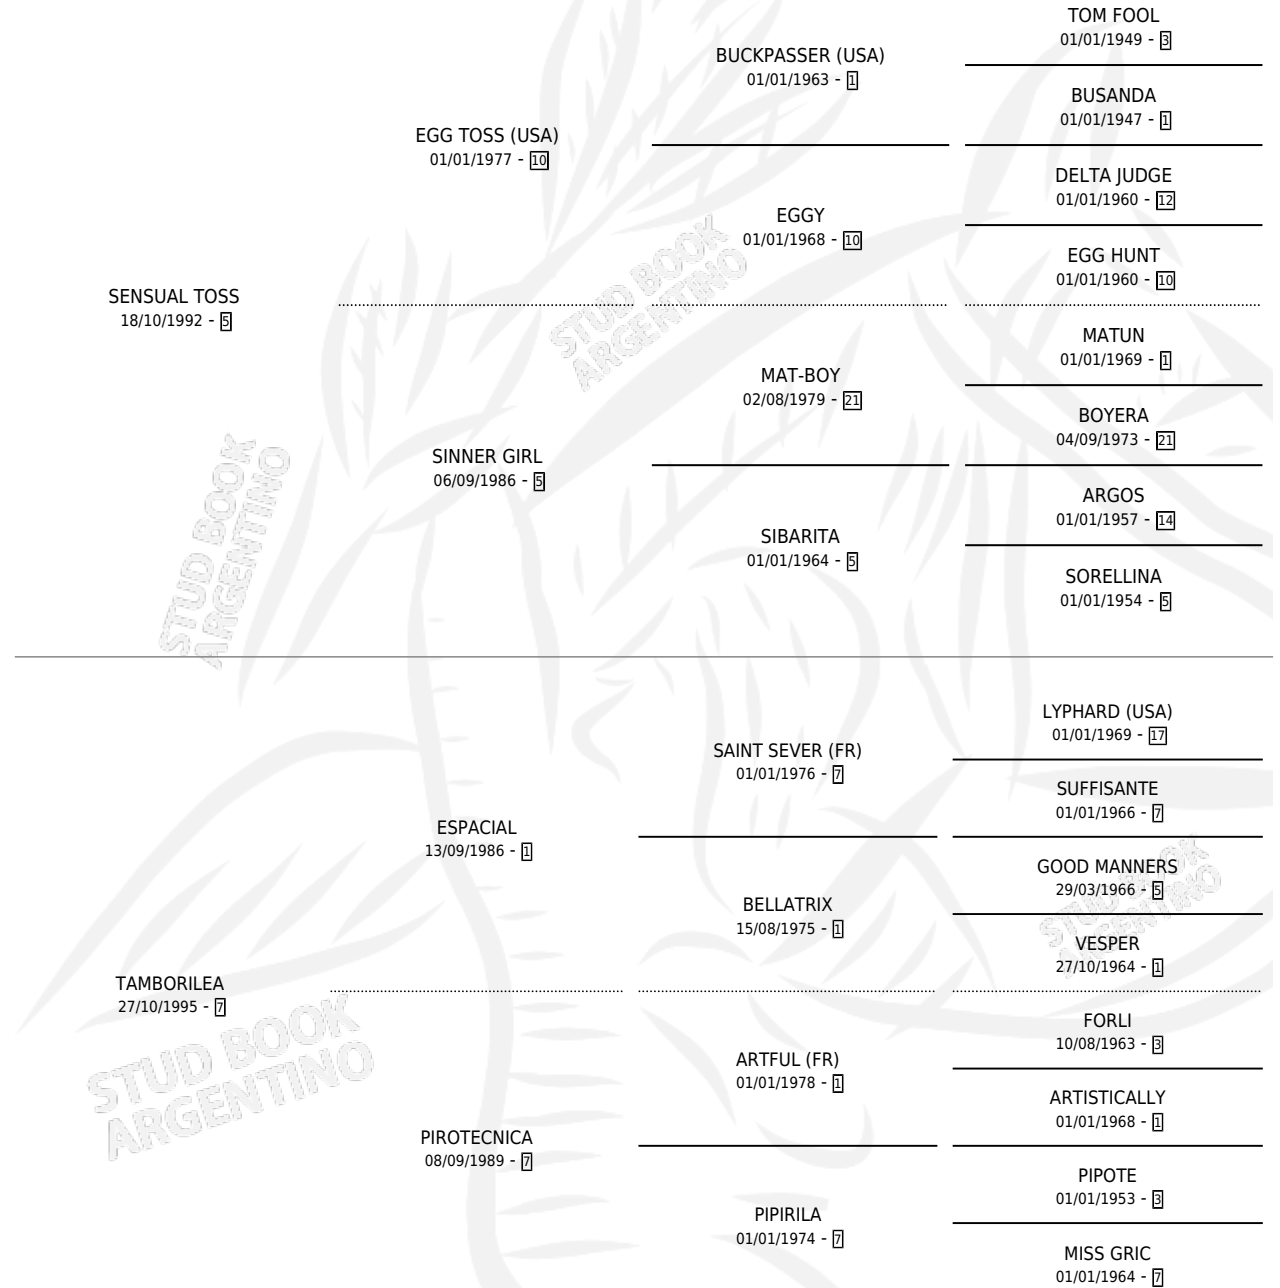

MUY SENSUAL

por **SENSUAL TOSS** y **TAMBORILEA** por **ESPACIAL**

Argentina · Hembra · Alazan · SP · 29/10/2007
Familia 7 · Volumen 39

ESTADO

TIPIFICACIÓN SANGUÍNEA	X
TIPIFICACIÓN POR ADN	✓
PASAPORTE	✓
IDENTIFICACIÓN POR MICROCHIP	✓
REPRODUCTOR	X

Lugar de nacimiento: Avanti

Criador: Sin dato

PEDIGREE