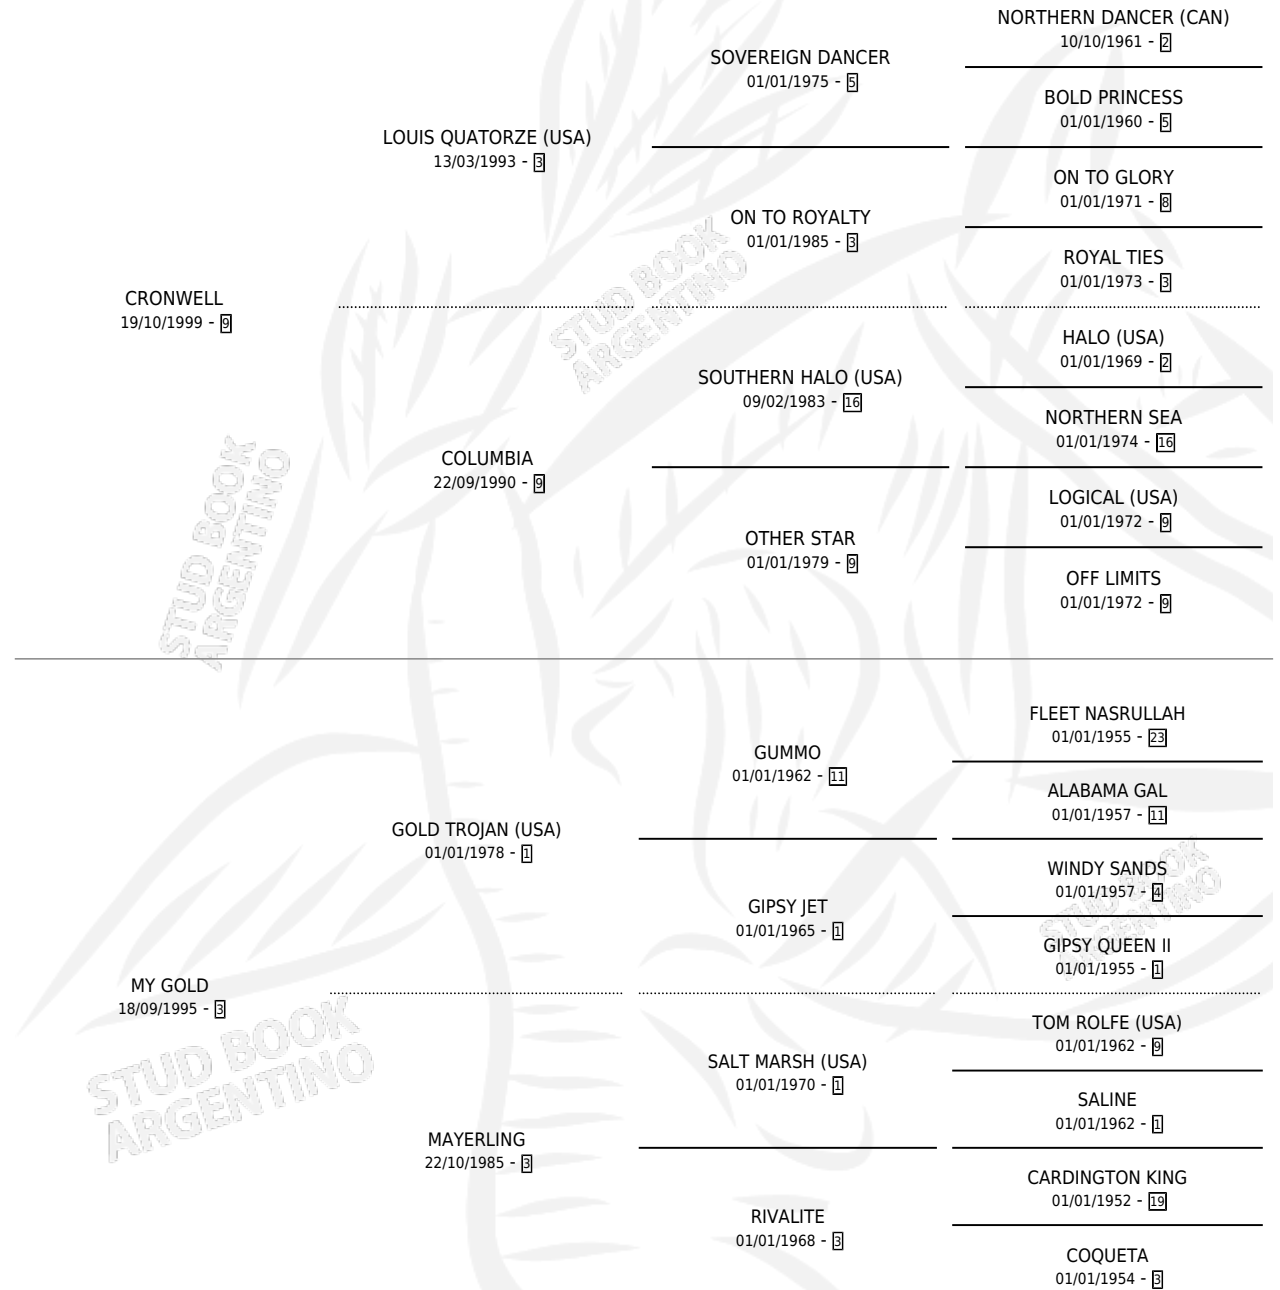

GOLD WEL

por CRONWELL y MY GOLD por GOLD TROJAN (USA)

Argentina · Macho · Alazan · SP · 13/11/2007

Familia 3-h · Volumen 39

ESTADO

TIPIFICACIÓN SANGUÍNEA	X
TIPIFICACIÓN POR ADN	✓
PASAPORTE	✓
IDENTIFICACIÓN POR MICROCHIP	✓
REPRODUCTOR	X

Lugar de nacimiento: Samago

Criador: Samago

PEDIGREE

CAMPAÑA

Solo carreras oficiales de Argentina

POR EDAD

EDAD	CC	1°	2°	3°	4°	5°	NP	CLC	CLG	CLCG1	CLGG1	IMPORTE	GANANCIA / CC
5 AÑOS	1	0	0	0	0	0	1	0	0	0	0	\$1,100	\$1,100
TOTALES	1	0	0	0	0	0	1	0	0	0	0	\$1,100	\$1,100
%		0.0%	0.0%	0.0%	0.0%	0.0%	100%	0.0%	0.0%	0.0%	0.0%		