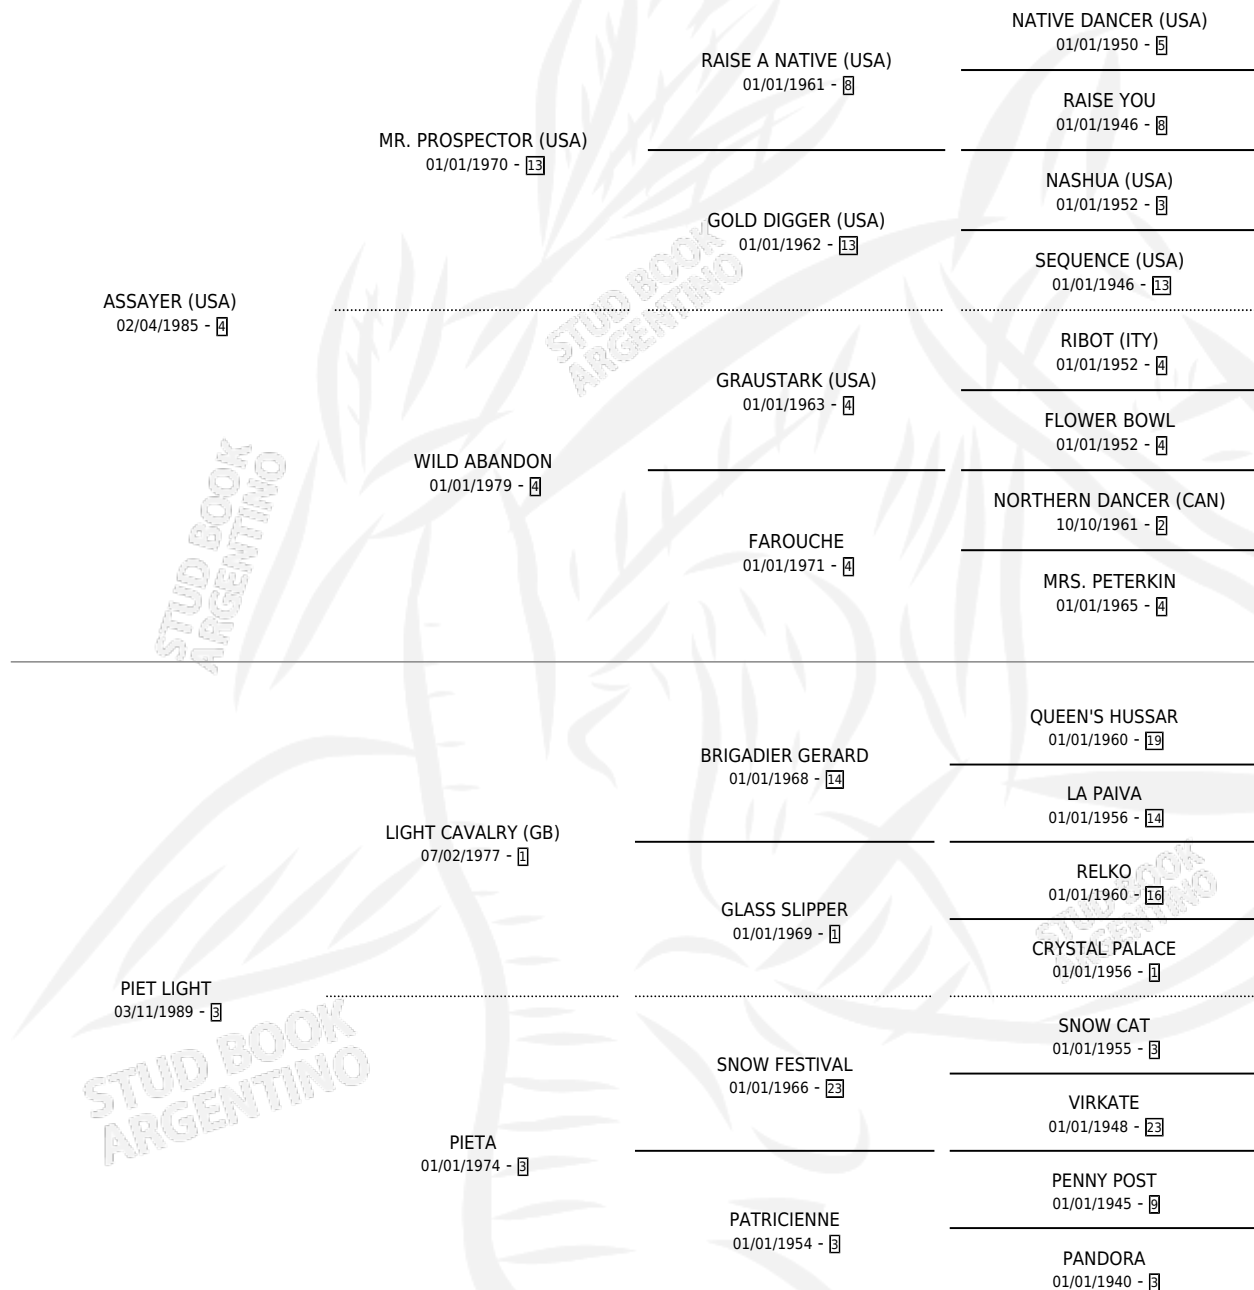

MISS PIETA

por **ASSAYER (USA)** y **PIET LIGHT** por **LIGHT CAVALRY (GB)**

Argentina · Hembra · Zaino · SP · 08/11/2007
Familia 3-m · Volumen 39

ESTADO

TIPIFICACIÓN SANGUÍNEA	X
TIPIFICACIÓN POR ADN	✓
PASAPORTE	✓
IDENTIFICACIÓN POR MICROCHIP	✓
REPRODUCTOR	✓

Lugar de nacimiento: Campo particular
Criador: Girotti Carlos Alberto

~

HIJOS

	MACHOS	HEMBRAS
2 NACIERON	1	1
SIN ACTUACIONES		

PEDIGREE